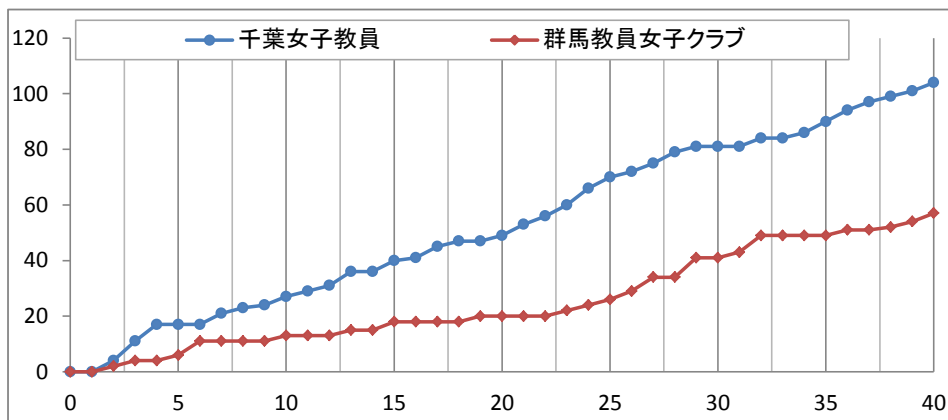

東日本大震災復興支援 第44回女子全日本教員バスケットボール選手権大会 (第70回国民体育大会バスケットボール競技リハール大会)

女子2回戦

主審 古島 尚弥
副審 横矢 弥生

千葉女子教員 104

(千葉県) ○

27	-	13
22	-	7
32	-	21
23	-	16
-	-	-

57 群馬教員女子クラブ

● (群馬県)

No. 12E-1 日時: 2014年8月12日(火) 10:00 会場: 海南市総合体育館Eコート

千葉女子教員

No.	選手氏名	得点	3P	2P	FT	F	R	As
4	政木 美希	8	2	1	0	0	2	0
5	佐藤 清香	0	0	0	0	0	1	1
6	今井 典子	2	0	1	0	1	1	0
7	西村 希望	4	0	2	0	2	2	2
8	* 中村 由希 (C)	16	1	6	1	0	3	3
9	加瀬 瞳	5	1	1	0	2	0	0
10	* 川寄 桃子	13	1	3	4	2	3	8
11	齋藤 由果	2	0	1	0	3	2	0
12	平間 可奈子	3	1	0	0	0	1	1
13	越川 瑞紀	0	0	0	0	1	1	0
14	平田 えりか	10	2	2	0	1	5	2
15	* 横倉 安美	12	0	6	0	1	7	2
16	宇田川 加奈	11	1	2	4	1	3	1
17	* 鈴木 麻友美	10	0	5	0	1	6	1
18	* 渡部 優希	8	0	4	0	0	1	2
コーチ	磯山 絵美							
合計		104	9	34	9	15	38	23

群馬教員女子クラブ

No.	選手氏名	得点	3P	2P	FT	F	R	As
0	新井 のどか	-	-	-	-	-	-	-
3	* 星野 雅美 (C)	6	0	3	0	2	1	3
8	赤石 由紀子	8	1	1	3	0	1	0
9	* 根岸 恵子	16	0	7	2	1	5	3
11	塚田 あゆみ	0	0	0	0	0	4	0
13	* 高橋 綾	2	0	1	0	1	2	1
14	* 高草木 美咲	2	0	1	0	0	2	2
15	碓井 綾乃	15	0	5	5	4	2	1
16	遠藤 綾乃	0	0	0	0	0	0	0
18	* 一ノ瀬 菜美	2	0	1	0	1	7	2
21	田村 寿子	6	0	2	2	1	11	0
27	森田 智美	-	-	-	-	-	-	-
28	倉林 佳那	0	0	0	0	0	1	0
コーチ	森田 智美							
合計		57	1	21	12	10	36	12

*…スターター (C)…キャプテン 3P…3点シュート 2P…2点シュート FT…フリースロー F…ファウル R…リバウンド As…アシスト

戦評

2回戦、千葉女子教員対群馬教員女子クラブ。両チームともマンツーマンでスタート。立ち上がり千葉は#10を中心に速い展開から内外をバランスよく攻め得点を重ねていく。群馬は#9のインサイドや#13のアウトサイドからのシュートで得点を重ねるが、なかなかリズムがつかめずに1ピリオド27-13千葉リードで終了。2ピリオド、群馬は#9のインサイドを起点に攻撃するが、千葉の堅いディフェンスを攻めきれない。49-20千葉が大量リードで前半終了。

後半に入り群馬は#9や#15のカットインから得点を重ねていくが、千葉の勢いは止まらず#17のミドルシュートや#10のカットインなどで着実に得点を重ねていく。3ピリオドが終わって81-41千葉リード。4ピリオド、群馬は速い展開から活路を見出そうとするが、千葉は巧みにボールを運び、最後までリズムを崩すことなく104-57で試合終了。

千葉の底力が勝ったゲームだったが、果敢に戦った群馬の粘りも称えたい。

記事者	坂本 泰洋 (所属) 和歌山県バスケットボール協会