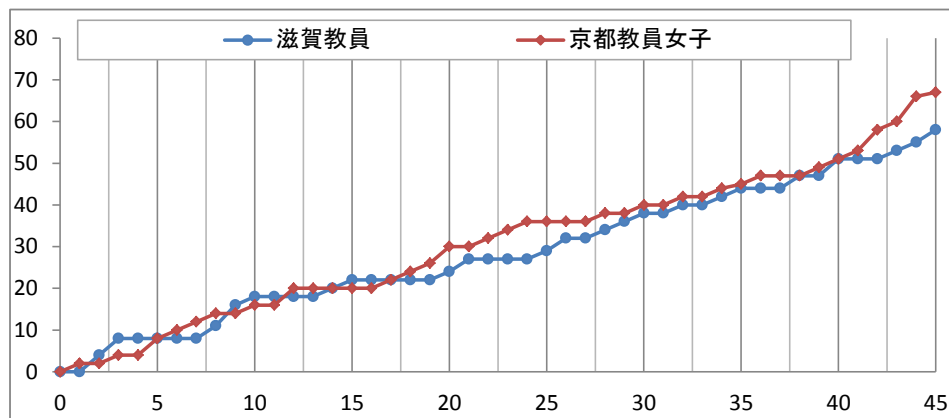

東日本大震災復興支援 第44回女子全日本教員バスケットボール選手権大会 (第70回国民体育大会バスケットボール競技リハール大会)

女子2回戦

主審 谷口 昌之
副審 高橋 直子滋賀教員 58
(滋賀県) ●

18	—	16
6	—	14
14	—	10
13	—	11
7	—	16

67 京都教員女子
○ (京都府)

No. 12F-1 日時: 2014年8月12日(火) 10:00 会場: 海南市総合体育館Fコート