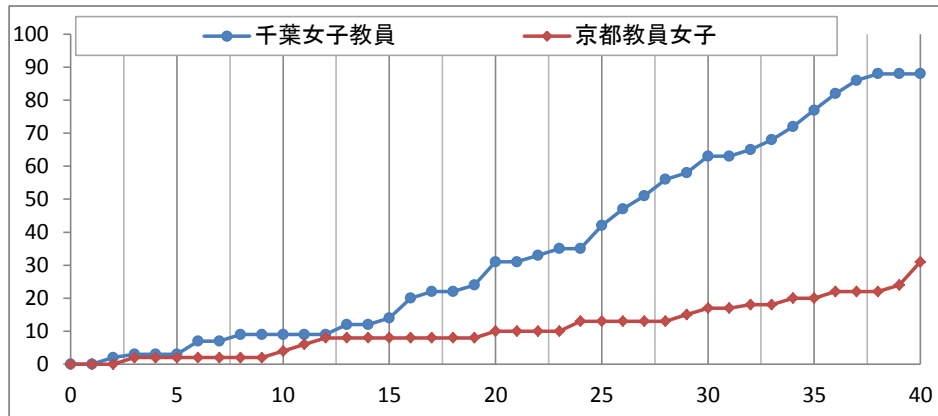

# 東日本大震災復興支援 第44回女子全日本教員バスケットボール選手権大会 (第70回国民体育大会バスケットボール競技リハーサル大会)

女子準々決勝 **千葉女子教員 88** { 9 - 4  
22 - 6  
32 - 7  
25 - 14  
- **31 京都教員女子**

主審 田邊 真由美 (千葉県) ○ ● (京都府)  
 副審 湯浅 真梨也

No. 13E-1 日時: 2014年8月13日(水) 10:00 会場: 海南市総合体育館Eコート