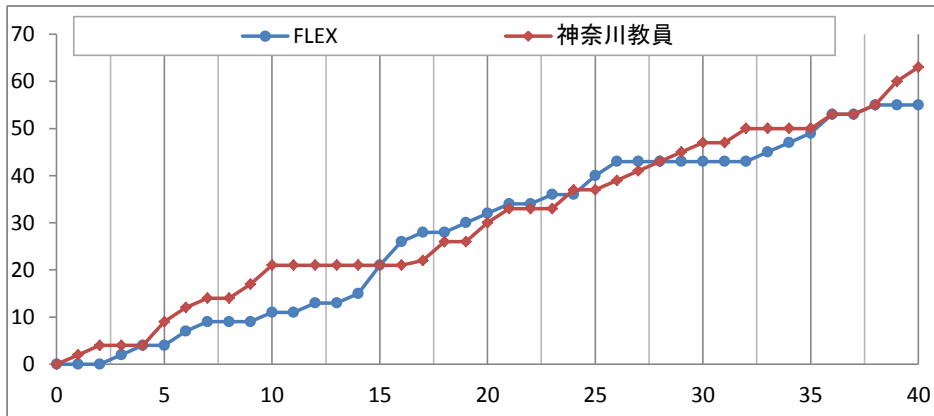

東日本大震災復興支援 第44回女子全日本教員バスケットボール選手権大会 (第70回国民体育大会バスケットボール競技リハーサル大会)

女子準々決勝

主審 岩木 太郎
副審 横矢 弥生

FLEX 55 (兵庫県) ●

11	—	21
21	—	9
11	—	17
12	—	16
—		

63 神奈川教員 (神奈川県) ○

No. 13E-2 日時: 2014年8月13日(水) 11:40 会場: 海南市総合体育館Eコート