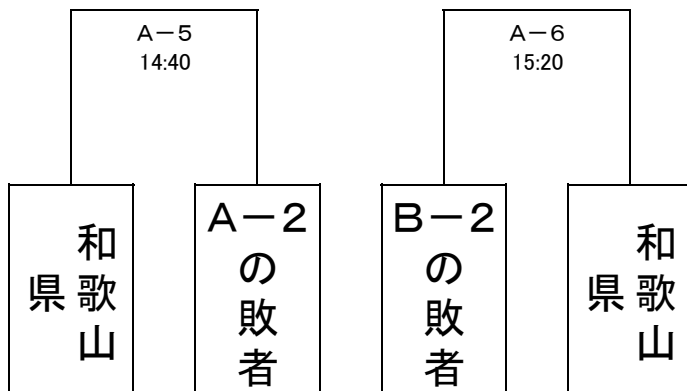

バスケットボール(男子) 組合せ

【交流試合】

※交流試合の時間は通常の半分とする。

第1ピリオド	休憩	第2ピリオド
7分	1分	7分

【参加チーム】

1	2	3	4	5	6	開催県
滋賀県	京都府	兵庫県	奈良県	大阪市	神戸市	和歌山県

バスケットボール(女子) 組合せ

【交流試合】

※交流試合の時間は通常の半分とする。

第1ピリオド	休憩	第2ピリオド
7分	1分	7分

【参加チーム】

1	2	3	4	5	開催県
大阪府	兵庫県	奈良県	大阪市	堺市	和歌山県