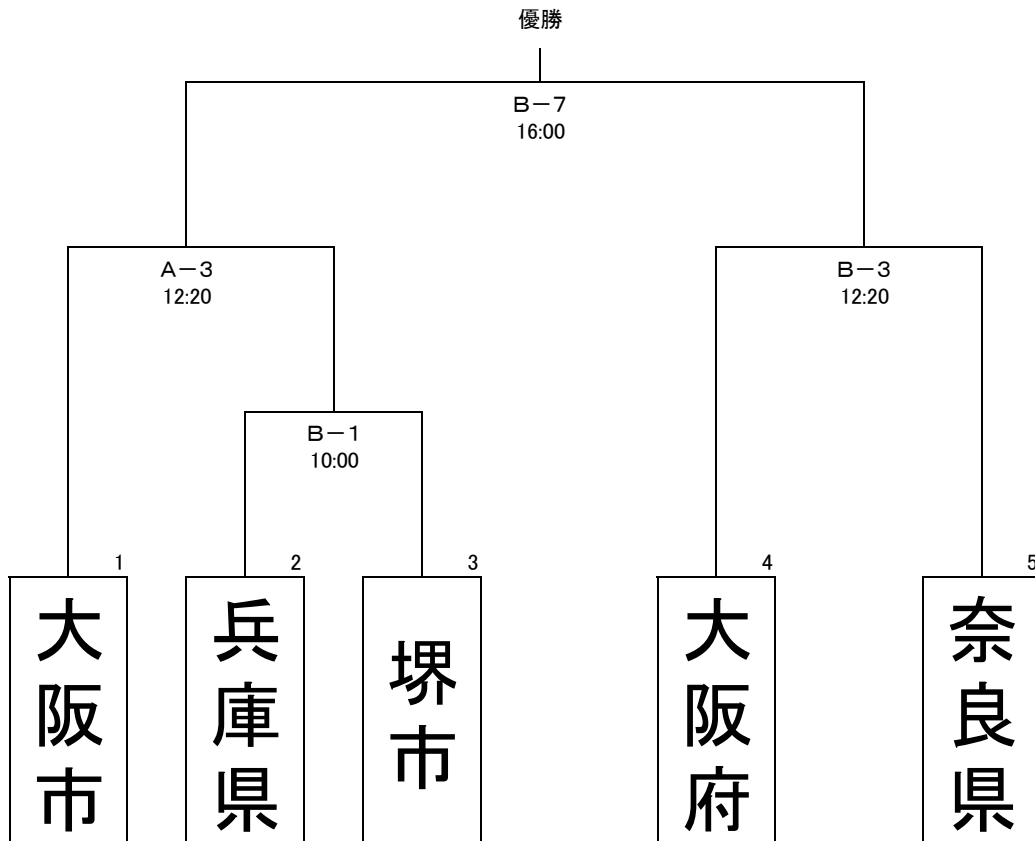

バスケットボール(男子) 組合せ

【交流試合】

※交流試合の時間は通常の半分とする。

第1ピリオド	休憩	第2ピリオド
7分	1分	7分

【参加チーム】

1	2	3	4	5	6	開催県
滋賀県	京都府	兵庫県	奈良県	大阪市	神戸市	和歌山県

バスケットボール(女子) 組合せ

【交流試合】

※交流試合の時間は通常の半分とする。

第1ピリオド	休憩	第2ピリオド
7分	1分	7分

【参加チーム】

1	2	3	4	5	開催県
大阪府	兵庫県	奈良県	大阪市	堺市	和歌山県