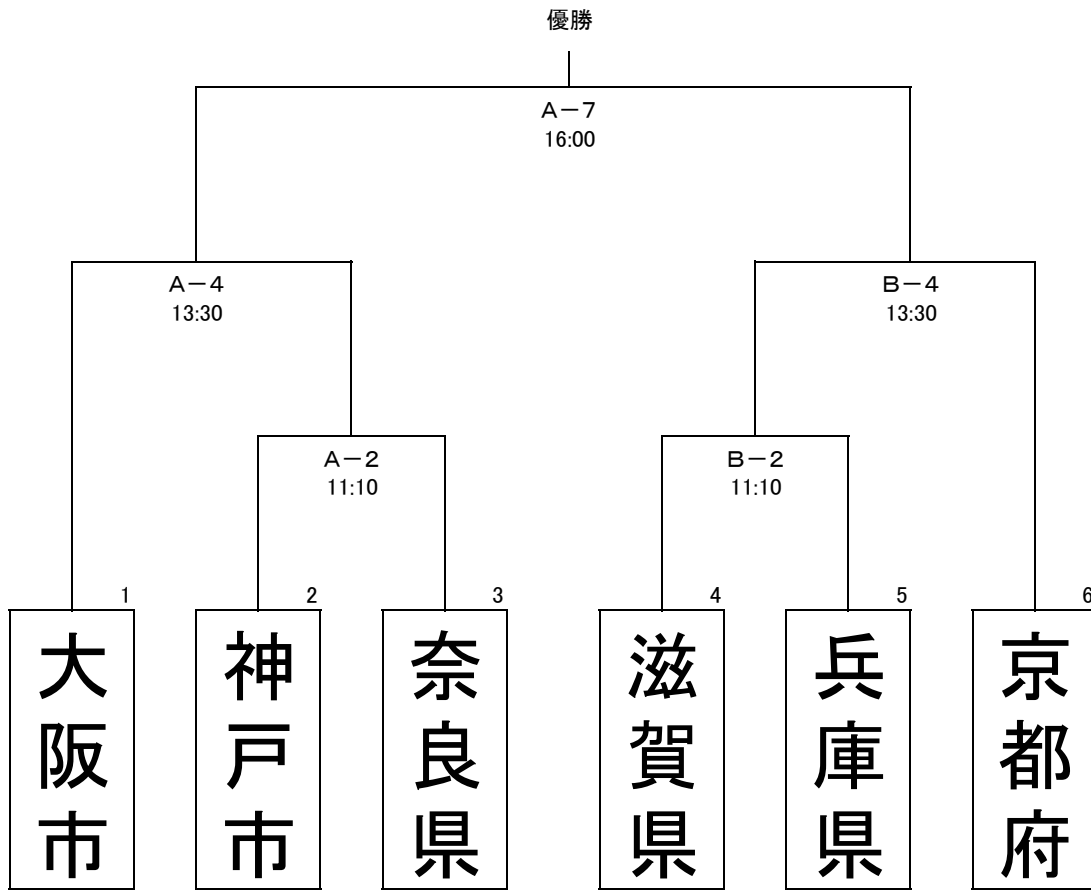

バスケットボール(男子) 組合せ

【交流試合】

※交流試合の時間は通常の半分とする。

第1ピリオド	休憩	第2ピリオド
7分	1分	7分

【参加チーム】

1	2	3	4	5	6	開催県
滋賀県	京都府	兵庫県	奈良県	大阪市	神戸市	和歌山県

バスケットボール(女子) 組合せ

【交流試合】

※交流試合の時間は通常の半分とする。

第1ピリオド	休憩	第2ピリオド
7分	1分	7分

【参加チーム】

1	2	3	4	5	開催県
大阪府	兵庫県	奈良県	大阪市	堺市	和歌山県