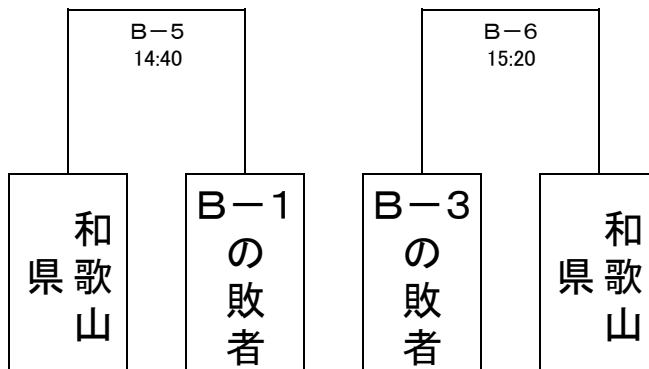

バスケットボール(男子) 組合せ

【交流試合】

※交流試合の時間は通常の半分とする。

第1ピリオド	休憩	第2ピリオド
7分	1分	7分

【参加チーム】

1	2	3	4	5	6	開催県
滋賀県	京都府	兵庫県	奈良県	大阪市	神戸市	和歌山県

バスケットボール(女子) 組合せ

【交流試合】

※交流試合の時間は通常の半分とする。

第1ピリオド	休憩	第2ピリオド
7分	1分	7分

【参加チーム】

1	2	3	4	5	開催県
大阪府	兵庫県	奈良県	大阪市	堺市	和歌山県