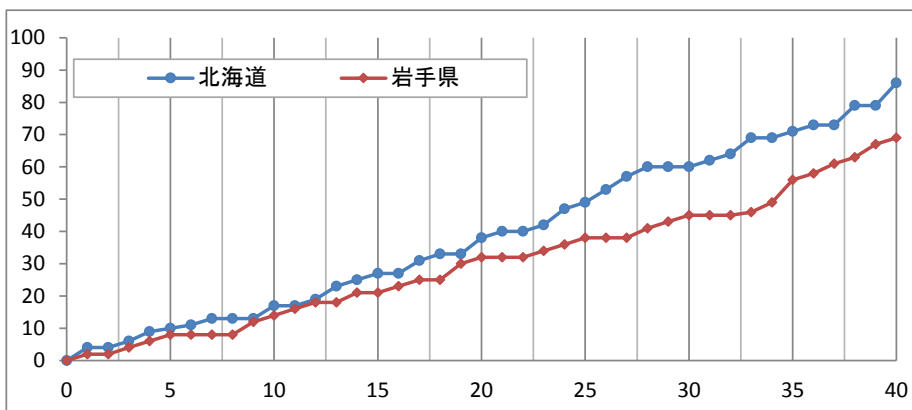

東日本大震災復興支援
第70回国民体育大会
バスケットボール競技会

2015 紀の国 **わがやま** 国体

第70回国民体育大会 躍動と歓喜、そして絆

平成27年9月26日 ▶ 10月6日

少年女子1回戦

北海道 86 ○ 69 ● 岩手県

主審 堂國 和昭
副審 湯浅 真梨也

17	-	14
21	-	18
22	-	13
26	-	24
-	-	-

No. 22C-2 日時：2015年9月22日(火) 11:45 会場：和歌山ビッグホエールCコート

北海道

No.	選手氏名	得点	3P	2P	FT	F	R	As
4	久保 愛里	2	0	1	0	1	1	1
5	井上 実都季	9	1	3	0	1	9	5
6	* 池田 玲奈	22	4	4	2	1	4	0
7	田中 都	2	0	1	0	0	1	1
8	久米 捺美	2	0	0	2	0	0	0
9	* 河村 美侑	6	0	3	0	2	3	1
10	* 田中 未来	6	0	2	2	4	7	3
11	* 栗林 未和	8	0	3	2	0	6	1
12	米谷 帆芽	0	0	0	0	0	1	0
13	遠山 佳奈	4	0	1	2	0	7	1
14	* 長岡 侑里 (C)	25	0	10	5	1	15	1
コーチ 中西 秀明								
合計		86	5	28	15	10	54	14

岩手県

No.	選手氏名	得点	3P	2P	FT	F	R	As
4	* 菅野 志帆 (C)	26	2	10	0	3	8	3
5	* 安田 有紗	1	0	0	1	2	2	0
6	東大野 聖	2	0	1	0	0	4	0
7	* 佐藤 実祐	12	0	4	4	4	2	1
8	安彦 佳織	3	1	0	0	0	1	0
9	* 高村 愛実	8	0	4	0	2	3	0
10	* 高橋 光	2	0	1	0	1	1	2
11	佐藤 菜々実	0	0	0	0	2	0	0
12	佐々木 亜美	9	0	4	1	0	8	5
13	大島 澄	4	0	2	0	1	9	0
14	八重樫 一紗	2	0	1	0	0	2	0
コーチ 熊谷 和幸								
合計		69	3	27	6	15	40	11

*...スターター (C)...キャプテン 3P...3点シュート 2P...2点シュート FT...フリースロー F...ファウル R...リバウンド As...

戦評

一回戦、北海道対岩手県。両チームマンツーマンでスタート。北海道は#14のインサイドを中心に攻める。対する岩手はアウトサイド中心に狙う。北海道のビッグセンターにゴール下を支配され岩手のファウルが増える。17対14北海道リードで1ピリオド終了。2ピリオド岩手の#4、9のアウトサイドが決まり始め一進一退の攻防となる前半終了間際、北海道#5のハーフラインからのスリーが決まって38対32北海道リードで前半終了。
北海道はリバウンドを支配し、さらに#6のスリーポイント、スティールからの速攻により点差を広げる。60対45で3ピリオド終了。最終クォーター、点差を縮めたい岩手は果敢にミドルシュートを放つがごとくリングに嫌われてしまう。残り6分岩手がディフェンスラインを上げ速い展開に持ち込む。#4の連続スリーポイントで追いあげる。さらにゾーンプレスをしかけ点差を縮めるが北海道#6が再びスリーポイントを決め86対69で北海道が二回戦進出を決めた。北海道のインサイドのリバウンドの強さが際立ったゲームとなった。果敢に戦った岩手県の粘りも称えたい。

記事者 横矢 直人 (所属) 和歌山県バスケットボール協会