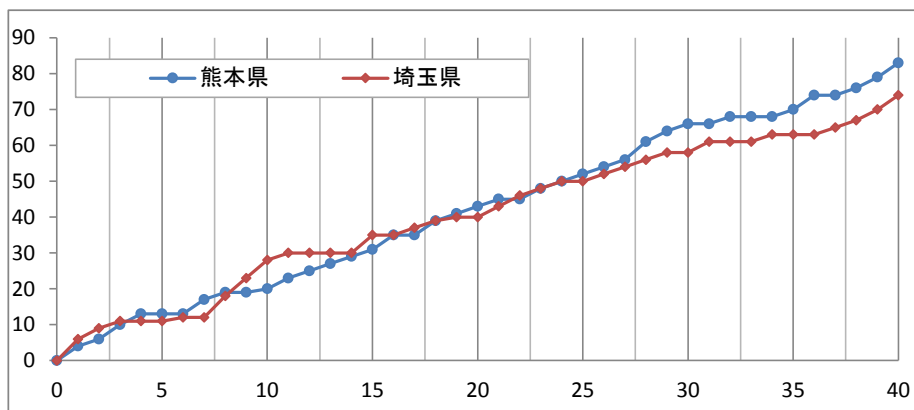

20	—	28
23	—	12
23	—	18
17	—	16
—	—	—

74 埼玉県

No. 23A-4 日時：2015年9月23日(水) 15:15 会場：和歌山ビッグホエールAコート

熊本県

No.	選手氏名	得点	3P	2P	FT	F	R	As
4	* 大槻 真子 (C)	9	2	1	1	5	6	5
5	* 橋口 華奈	4	0	2	0	3	3	6
6	中尾 うらら	-	-	-	-	-	-	-
7	里 茜莉	3	1	0	0	2	1	1
8	松川 李奈	2	0	1	0	0	4	2
9	* 野口 芙希	13	0	4	5	3	9	2
10	* 川端 日菜子	20	0	9	2	2	10	4
11	白石 楓夏	0	0	0	0	0	0	0
12	川口 百合亜	4	0	1	2	0	5	0
13	* 橋口 樹	28	0	13	2	5	14	2
14	久保下 真帆	-	-	-	-	-	-	-
コーチ 西村 香織								
合計		83	3	31	12	20	52	22