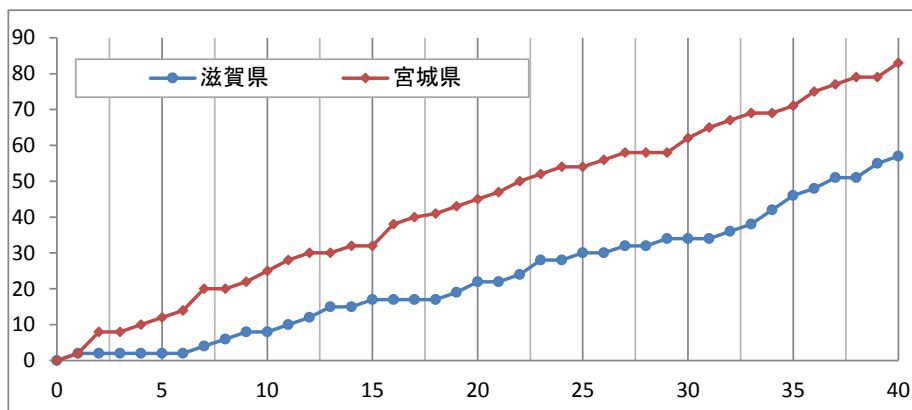

東日本大震災復興支援
第70回国民体育大会
バスケットボール競技会

2015 紀の国 **わがやま** 国体

第70回国民体育大会 躍動と歓喜、そして絆

平成27年 9月26日 ▶ 10月6日

少年女子2回戦

主審 永山 忠利
副審 石川 淳也

滋賀県 57

8	—	25
14	—	20
12	—	17
23	—	21
—		

83 宮城県

No. 23D-4 日時：2015年9月23日(水) 15:15 会場：和歌山ビッグウェーブDコート

滋賀県

No.	選手氏名	得点	3P	2P	FT	F	R	As
4	足立 優加 (C)	3	1	0	0	0	1	0
5	* 奥村 陽香	10	0	5	0	2	4	2
6	* 土屋 琴乃	12	0	6	0	1	3	5
7	* 久郷 穂花	11	1	1	6	2	2	4
8	* 宇野 真夕	6	0	3	0	1	4	3
9	米野 早紀	2	0	0	2	0	2	0
10	田村 沙恵	2	0	1	0	0	0	0
11	* 田畑 朱里	11	0	5	1	2	5	3
12	三浦 歩子	0	0	0	0	0	0	0
13	井堂 茜音	0	0	0	0	1	1	0
14	池田 彩華	0	0	0	0	2	3	0
コーチ 廣沢 洋平								
合計		57	2	21	9	11	25	17

宮城県

No.	選手氏名	得点	3P	2P	FT	F	R	As
4	* 古郡 環 (C)	13	1	3	4	2	2	8
5	* 佐藤 詩梨和	3	1	0	0	1	1	1
6	* 大野 紗奈	8	0	3	2	2	2	0
7	奥平 ひかり	6	0	3	0	1	1	0
8	佐々木 結	2	0	1	0	0	0	0
9	* 鈴木 那巳	22	2	6	4	4	6	3
10	* 三須 秋穂	4	0	2	0	4	2	1
11	長田 慎	6	0	3	0	1	6	0
12	小山 純佳	-	-	-	-	-	-	-
13	田村 衣莉	6	0	3	0	0	0	0
14	阿部 泉美	13	3	2	0	2	1	3
コーチ 安達 美紀								
合計		83	7	26	10	17	21	16

*...スターター (C)...キャプテン 3P...3点シュート 2P...2点シュート FT...フリースロー F...ファウル R...リバウンド As...

戦 評

2回戦、滋賀県対宮城県。両チームともマンツーマンディフェンス。滋賀県の先制点でスタートするが、その後はなかなか得点に繋がらない。対する宮城県は開始3分で5つのチームファウルをするが、#13#4のドライブインなど選手がまんべんなく得点し、8-25で1ピリオド終了。2ピリオド、滋賀県は#8の連続2Pや#4の3Pで果敢に攻めるが、宮城県の粘り強いディフェンスとリバウンドで点差は縮まらず、22-45宮城県リードで前半終了。
後半、滋賀県はゾーン、宮城県はマンツーマンでスタート。宮城県はゾーンに対して速いパス回しから得点に結びつける。滋賀県は#9#14のインサイドプレイで頑張るが、宮城県が30点差近くのリードで3ピリオド終了。4ピリオド、宮城県はゾーンに対してターンオーバーが続くも、#9のドライブイン、#7のファーストブレイクからの得点が決まる。滋賀県は#5#6の1対1や全員でリバウンドを徹底し流れを作ろうとする。宮城県#8がジャンプシュートを決め、試合終了。両チームともよく声を出し合い最後まで諦めずボールを追いかける姿が印象的だった。

記事者 山本 亜由子 (所属) 和歌山県バスケットボール協会