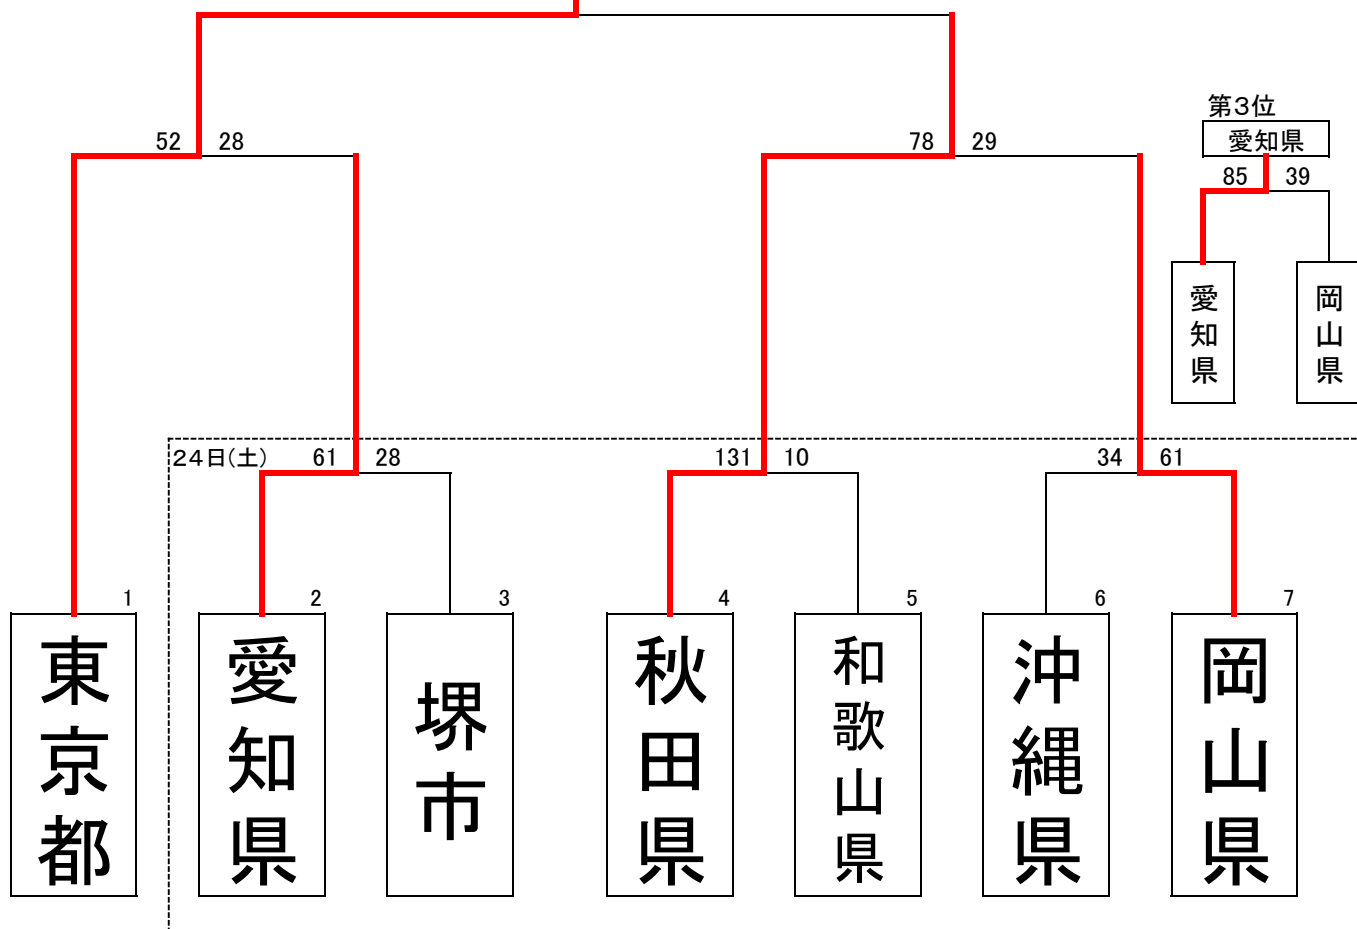

※交流試合の時間は通常の半分とする。

第1ピリオド	休憩	第2ピリオド
10分	2分	10分

【参加チーム】

北海道・東北	関東	北信越・東海	近畿	中国・四国	九州	開催地
秋田県	横浜市	長野県	大阪市	高知県	福岡市	和歌山県

バスケットボール(女子) 組合せ

25日(土)

優勝

東京都

準優勝

秋田県

【交流試合】B-6~8

25日(日)

※交流試合の時間は通常の半分とする。

第1ピリオド	休憩	第2ピリオド
10分	2分	10分

【参加チーム】

北海道・東北	関東	北信越・東海	近畿	中国・四国	九州	開催地
秋田県	東京都	愛知県	堺市	岡山県	沖縄県	和歌山県