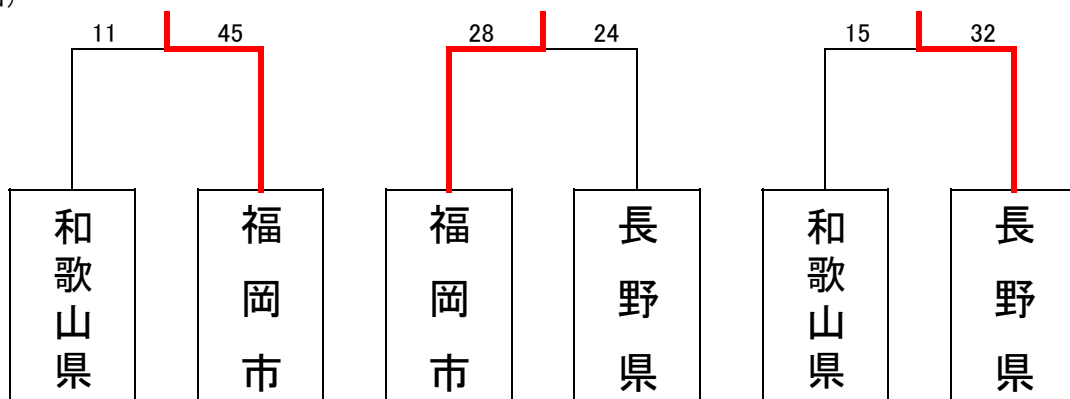

バスケットボール(男子) 組合せ

25日(日)

優勝

横浜市

準優勝

大阪市

【交流試合】A-6~8

25日(日)

※交流試合の時間は通常の半分とする。

第1ピリオド	休憩	第2ピリオド
10分	2分	10分

【参加チーム】

北海道・東北	関東	北信越・東海	近畿	中国・四国	九州	開催地
秋田県	横浜市	長野県	大阪市	高知県	福岡市	和歌山県

バスケットボール(女子) 組合せ

25日(土)

優勝

東京都