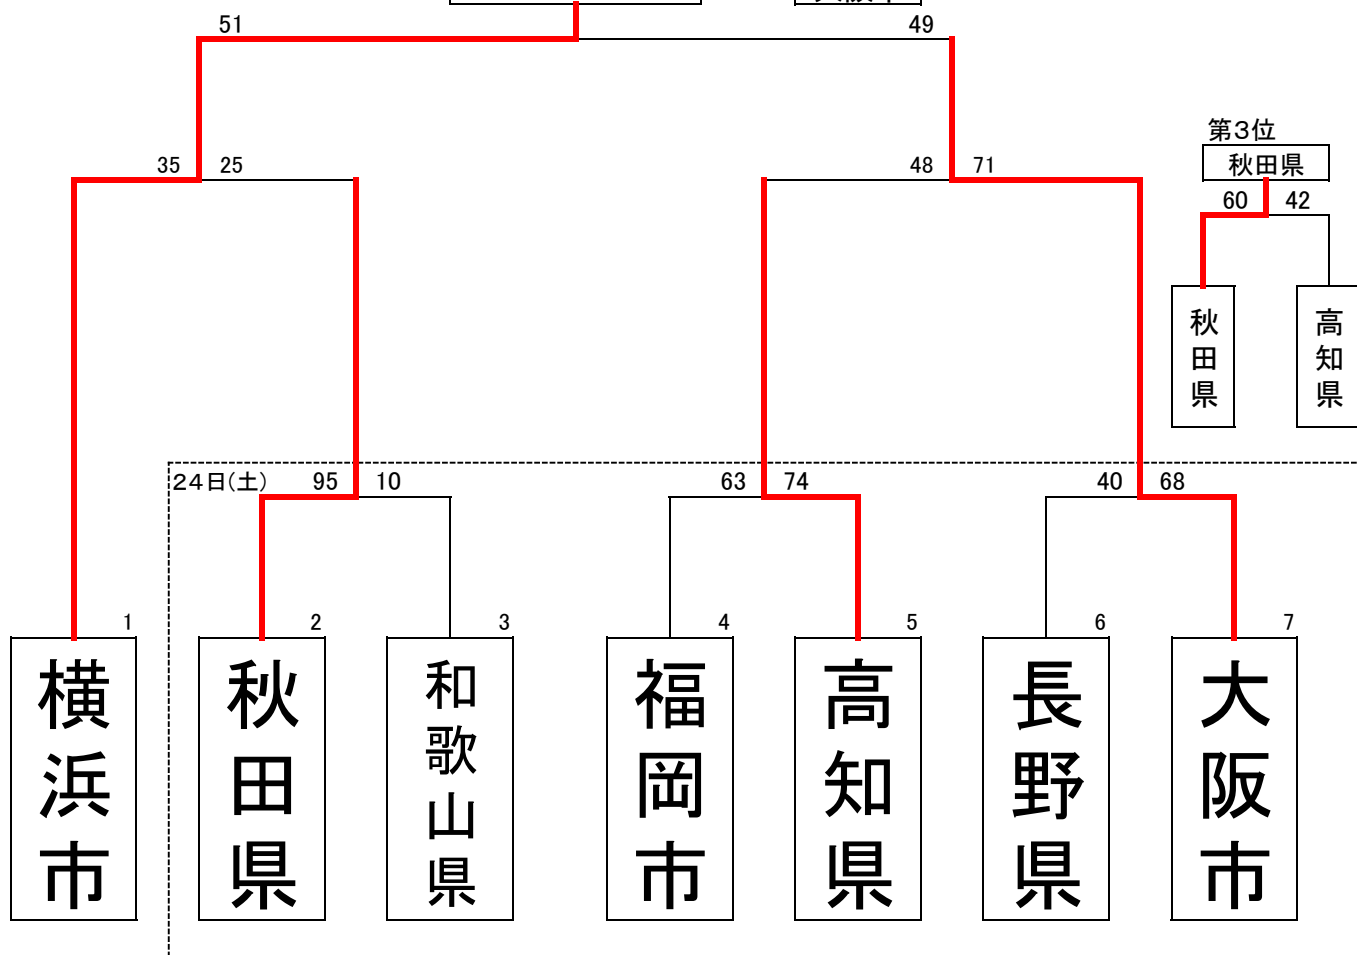

バスケットボール(男子) 組合せ

25日(日)

優勝

横浜市

準優勝

大阪市

【交流試合】A-6~8

25日(日)

※交流試合の時間は通常の半分とする。

第1ピリオド	休憩	第2ピリオド
10分	2分	10分

【参加チーム】

北海道・東北	関東	北信越・東海	近畿	中国・四国	九州	開催地
秋田県	横浜市	長野県	大阪市	高知県	福岡市	和歌山県

バスケットボール(女子) 組合せ

25日(土)

優勝

東京都

準優勝

秋田県

【交流試合】B-6~8

25日(日)

※交流試合の時間は通常の半分とする。

第1ピリオド	休憩	第2ピリオド
10分	2分	10分

【参加チーム】

北海道・東北	関東	北信越・東海	近畿	中国・四国	九州	開催地
秋田県	東京都	愛知県	堺市	岡山県	沖縄県	和歌山県