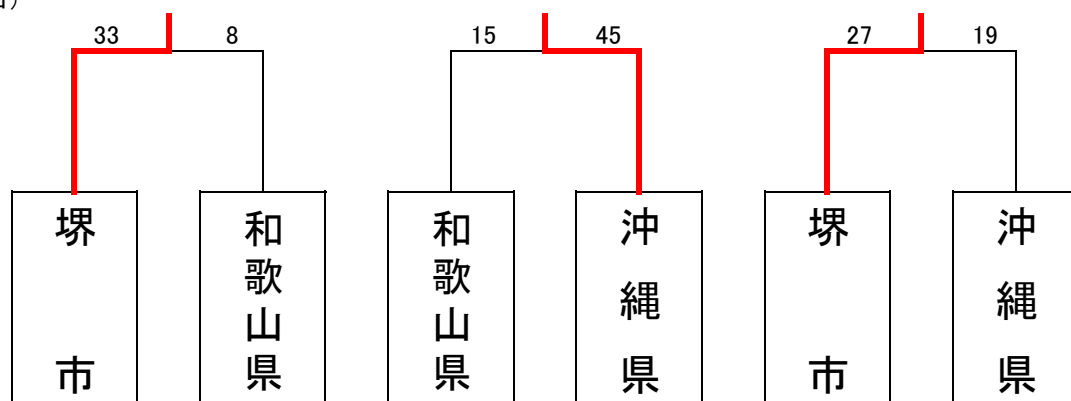

※交流試合の時間は通常の半分とする。

第1ピリオド	休憩	第2ピリオド
10分	2分	10分

【参加チーム】

北海道・東北	関東	北信越・東海	近畿	中国・四国	九州	開催地
秋田県	東京都	愛知県	堺市	岡山県	沖縄県	和歌山県