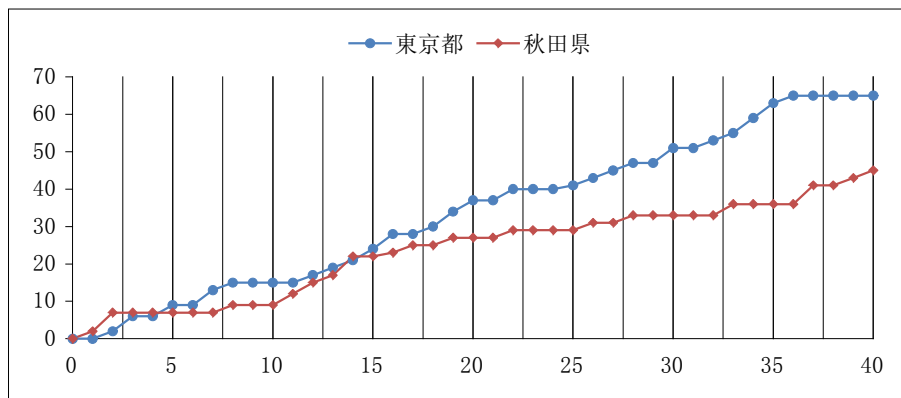

2015 紀の国わかやま大会

第15回全国障害者スポーツ大会 躍動と歓喜、そして絆

バスケットボール 競技記録

女子決勝戦

主審 高橋 直子

副審 石川 裕子

東京都 65

15	9
22	18
14	6
14	12
—	—

45 秋田県

No. 25B-10 日時: 2015年10月25日(日) 16:30 会場: 田辺スポーツパーク体育館

東京都

No.	選手氏名	得点	3P	2P	FT	F	R	As
4	飯塚 果麟	0	0	0	0	0	0	0
5	和田 瑞希	0	0	0	0	0	0	0
6	* 鈴木 玲奈 (C)	7	1	2	0	0	7	3
7	菊地 ゆか子	2	0	1	0	1	2	4
8	坂本 七海	4	0	2	0	0	2	0
9	* 子安 みお	15	1	6	0	0	9	6
10	大沢 美穂	13	2	3	1	0	0	0
11	本橋 恵奈	0	0	0	0	0	0	0
12	* 熊谷 未来	0	0	0	0	2	2	0
13	岩井 亜実	2	0	1	0	0	0	0
14	* 吉永 瑞希	6	0	3	0	2	23	1
15	* 角田 マサコ	16	0	7	2	3	11	0
コーチ 小嶋 祐希						0		
合計		65	4	25	3	8	56	14

秋田県

No.	選手氏名	得点	3P	2P	FT	F	R	As
4	佐藤 幸子	—	—	—	—	—	—	—
5	* 谷 亜佳里 (C)	10	0	5	0	2	21	7
6	* 今野 理紗	4	0	2	0	4	13	0
7	* 齋藤 南海	15	5	0	0	1	4	0
8	* 奈良 美咲	8	1	2	1	0	2	5
9	矢野 眞生子	2	0	1	0	0	6	1
10	矢野 桃子	2	0	1	0	1	0	0
11	* 嶋田 冬子	4	0	2	0	1	2	0
コーチ 今井 理						0		
合計		45	6	13	1	9	48	13

*…スターター (C)…キャプテン 3P…3点シュート 2P…2点シュート FT…フリースロー F…ファウル R…リバウンド As…アシスト

戦評

昨年度優勝チーム東京都と順調に勝ち進んできた秋田県の決勝戦。両チームゾーンディフェンスでスタート。開始早々秋田県が#5の2P、#7の3Pで連続得点するも東京都はゾーンプレスでプレッシャーをかけリズムを掴み出す。残り5分、9-7と東京都が逆転したところで秋田県タイムアウト。その後も東京都#14がリバウンドなどで活躍し15-9東京都リードで1ピリオド終了。2ピリオド、秋田県が#7の連続3Pで追いつくと、その後は両者譲らず激しい攻防が続く。残り1分、東京都#10、#14が連続得点しリードを広げ、さらに#9が3Pを決め37-27で前半終了。

3ピリオド、両チームとも疲れが見えるなか、東京都は#9を起点に得点を重ねる。対する秋田県は得意の外角シュートを積極的に狙うも決まらず51-33東京都リード。4ピリオド、東京都は攻撃の手を緩めない。厳しいディフェンスからミスを誘い、速攻で得点を重ねる。秋田県も#8、#7の3Pが決まるも東京都が落ち着いて試合運び65-45で東京都が優勝。勝負所でのディフェンスやリバウンドの頑張りを見せた東京都、最後まで果敢に攻め続けた秋田県。決勝戦にふさわしい熱戦に会場は拍手で包まれた。

記載者 岩崎 聡明 (所属) 和歌山県バスケットボール協会