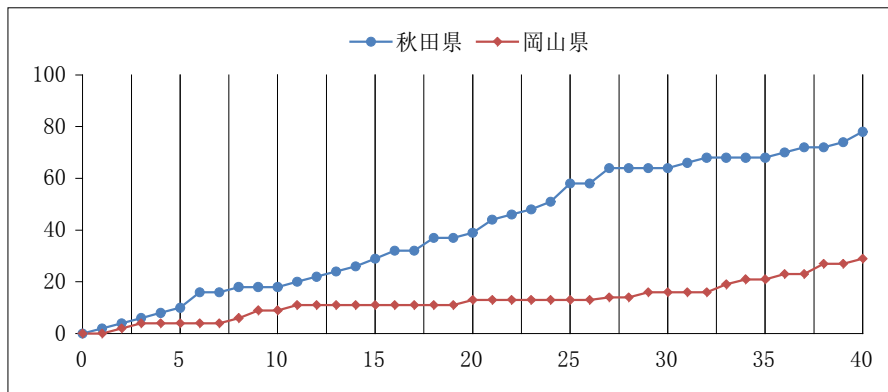

2015 紀の国わかやま大会

第15回全国障害者スポーツ大会 躍動と歓喜、そして絆

バスケットボール 競技記録

女子準決勝
 主審 栗山 一平
 副審 脇村 直弥

秋田県 78 ○ 29 ● 岡山県

18 - 9
 21 - 4
 25 - 3
 14 - 13
 -

No. 25B-4 日時: 2015年10月25日(日) 9:00 会場: 田辺スポーツパーク体育館

秋田県