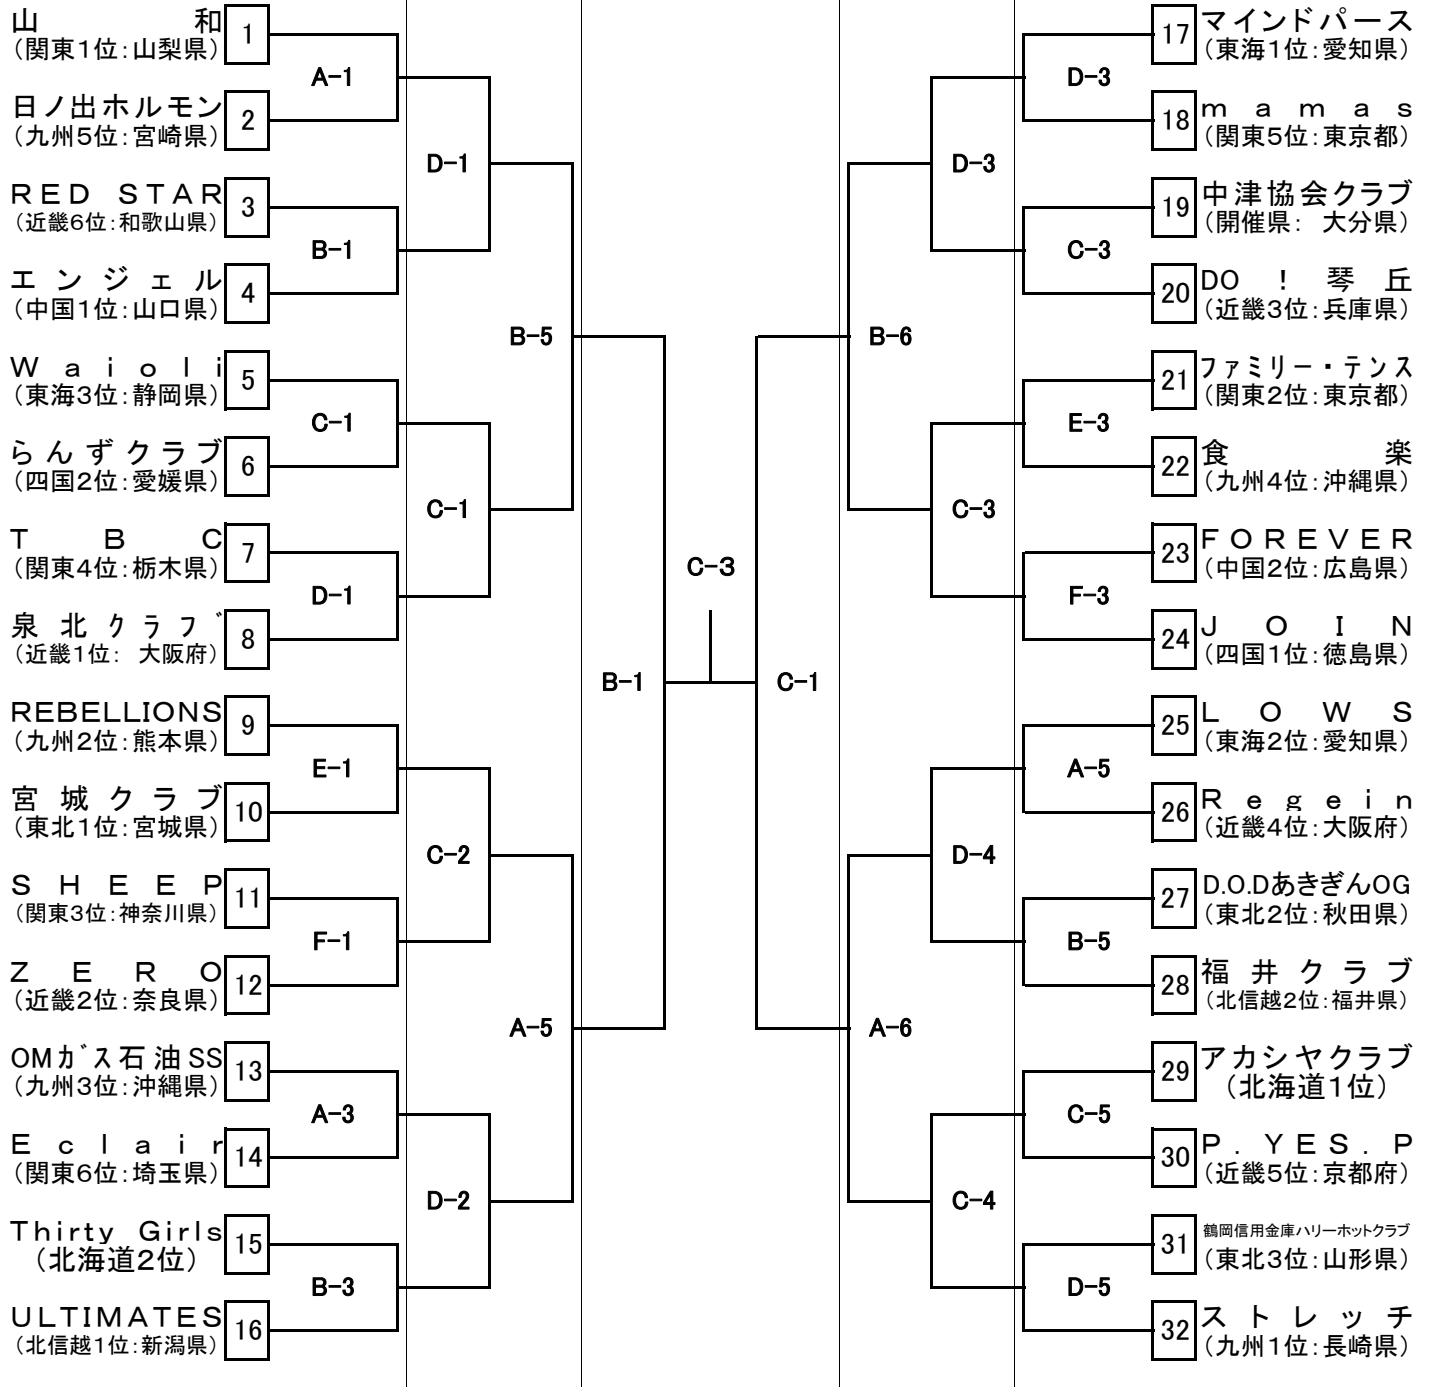

第38回全日本クラブバスケットボール選手権大会 女子組合せ

平成24年3月
17日(土) 18日(日)

会場 別府アリーナ(A・B・C・D)
県立総合体育館(E・F)

3月17日~19日
3月17日

	第1試合	第2試合	第3試合	第4試合	第5試合	第6試合
17日別府(4面/男女24試合)	10:45~12:15	12:15~13:45	13:45~15:15	15:15~16:45	16:45~18:15	18:15~19:45
17日県総(2面/男女8試合)	12:00~13:30	13:30~15:00	15:00~16:30	16:30~18:00		
18日別府(4面/男女24試合)	9:00~10:30	10:30~12:00	12:00~13:30	13:30~15:00	15:00~16:30	16:30~18:00
19日別府(2面/男女6試合)	9:00~10:30	10:40~12:10	12:20~13:50	14:00~15:30		