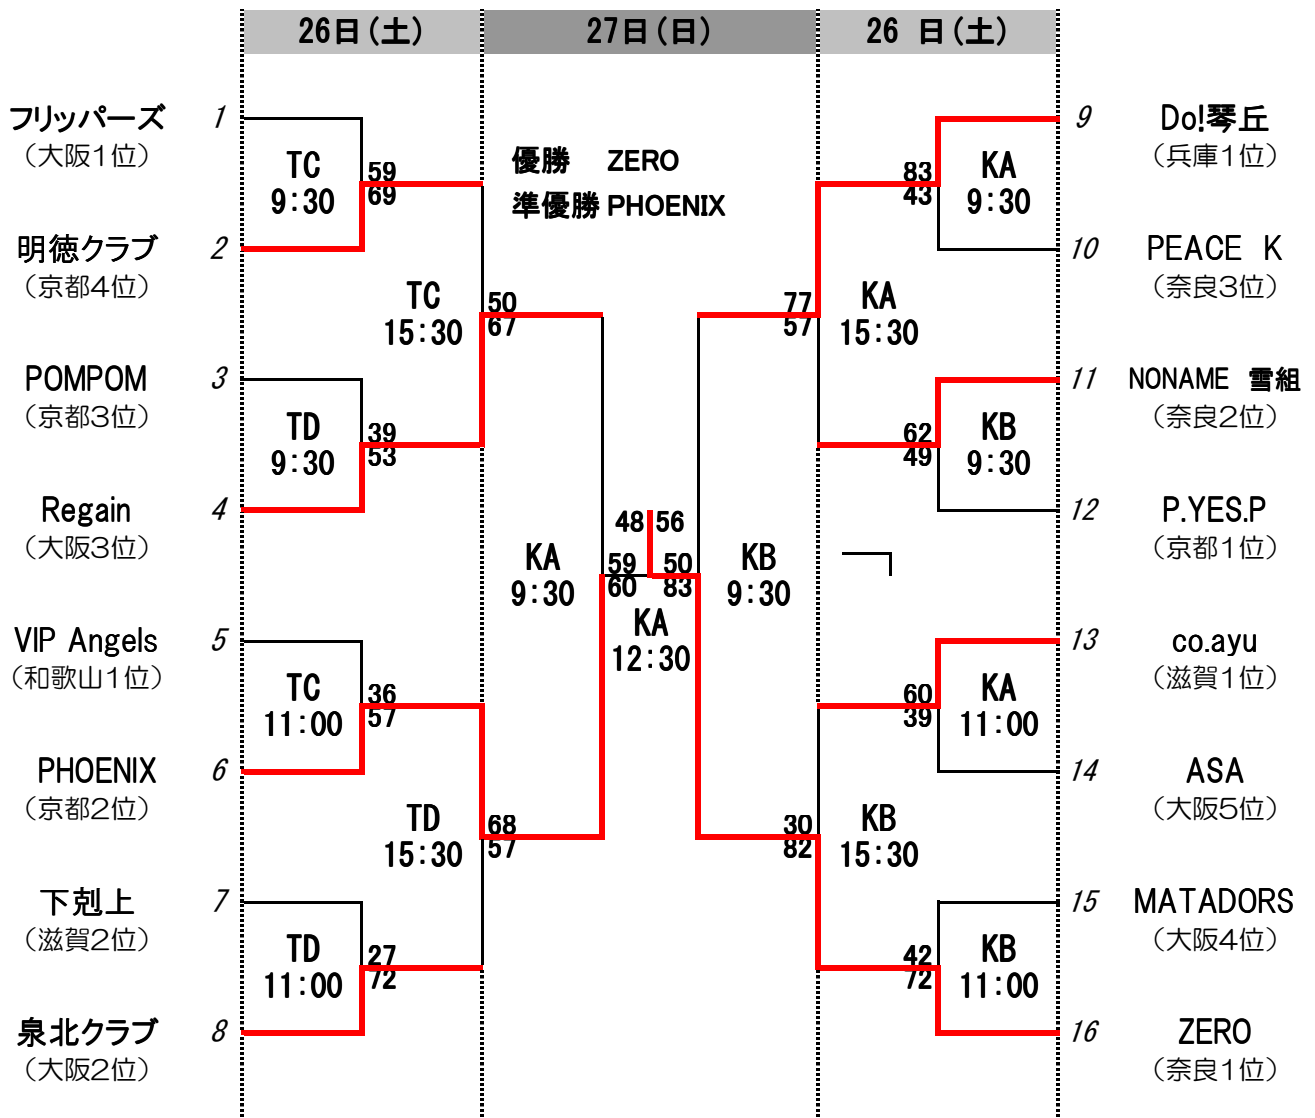

第31回 近畿クラブバスケットボール選手権大会 組合せ 【男子】

2013年(平成25年) 1月26日(土)・27日(日)

3位決定戦 27日(日)

- 3位 大阪ディノニクス
- 4位 BUBBLES
- 5位 和歌山北クラブ

5位決定戦 27日(日)

K 県立榎原公苑第一体育館

T 天理市立総合体育館

第31回 近畿クラブバスケットボール選手権大会 組合せ 【女子】

2013年(平成25年) 1月26日(土)・27日(日)

3位決定戦 27日(日)

- 3位 Do!琴丘
- 4位 Regain
- 5位 泉北クラブ

5位決定戦 27日(日)

K 県立樺原公苑第一体育館

T 天理市立総合体育館