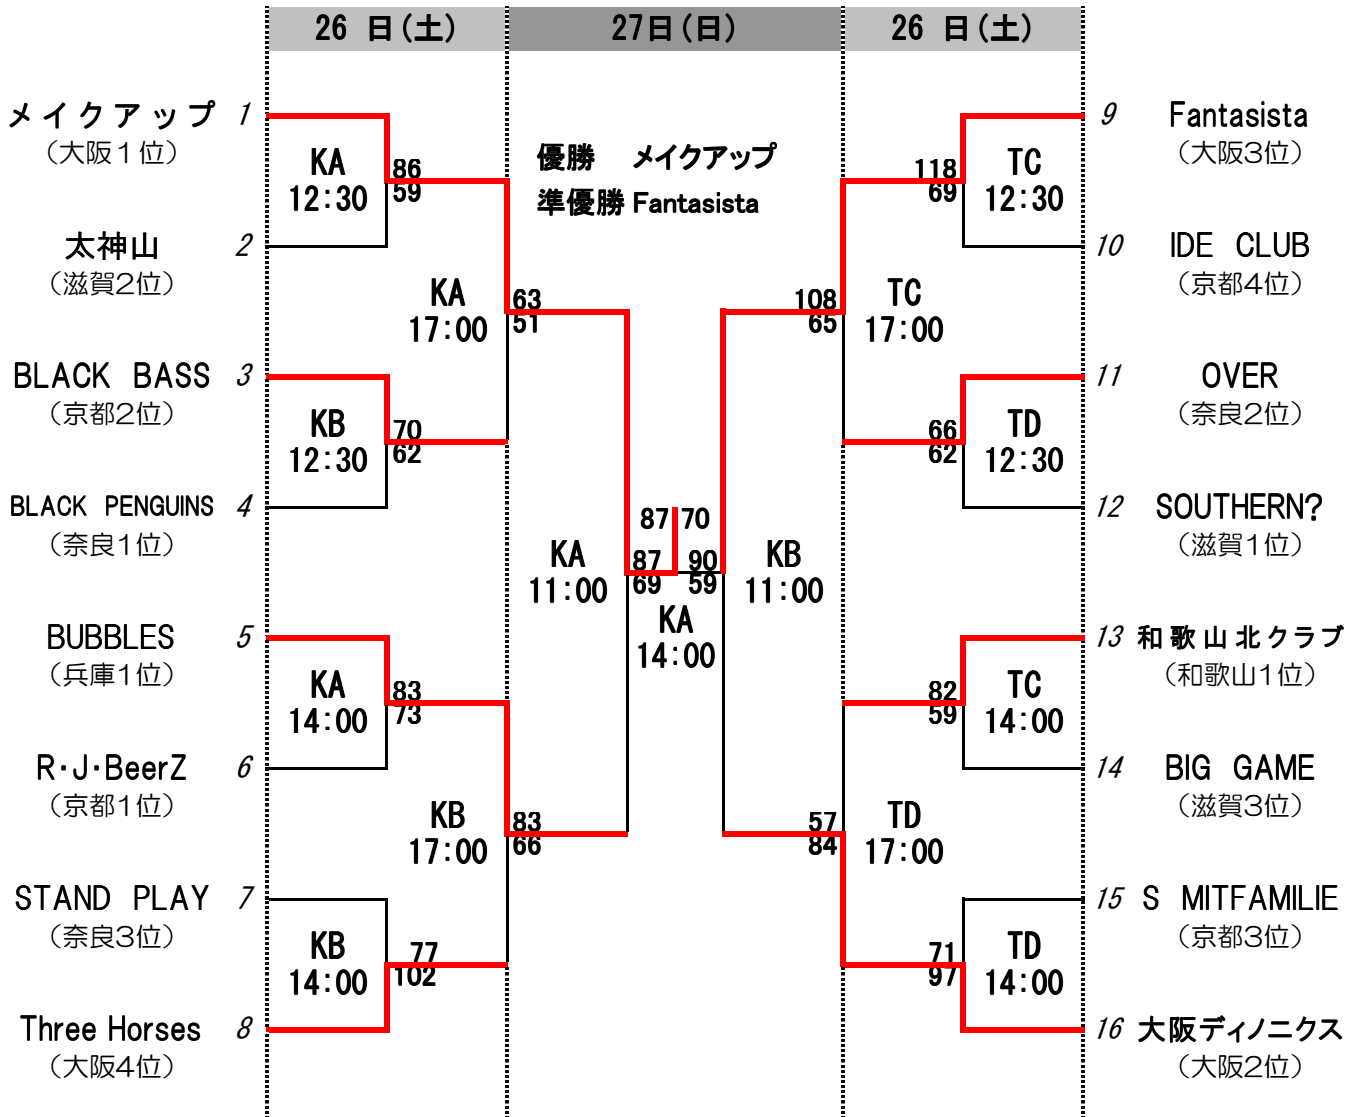

第31回 近畿クラブバスケットボール選手権大会 組合せ 【男子】

2013年(平成25年) 1月26日(土)・27日(日)

3位決定戦 27日(日)

- 3位 大阪ディノニクス
- 4位 BUBBLES
- 5位 和歌山北クラブ

5位決定戦 27日(日)

K 県立榎原公苑第一体育館

T 天理市立総合体育館

第31回 近畿クラブバスケットボール選手権大会 組合せ 【女子】

2013年(平成25年) 1月26日(土)・27日(日)

3位決定戦 27日(日)

- 3位 Do!琴丘
- 4位 Regain
- 5位 泉北クラブ

5位決定戦 27日(日)

K 県立樺原公苑第一体育館

T 天理市立総合体育館