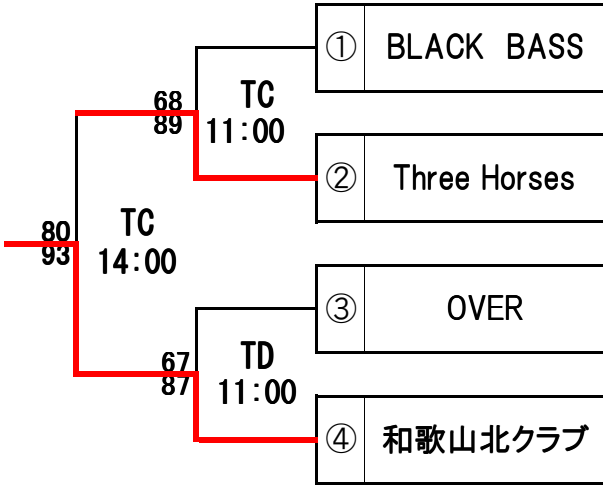

第31回 近畿クラブバスケットボール選手権大会 組合せ 【男子】

2013年(平成25年) 1月26日(土)・27日(日)

3位決定戦 27日(日)

- 3位 大阪ディノニクス
- 4位 BUBBLES
- 5位 和歌山北クラブ

5位決定戦 27日(日)

K 県立榎原公苑第一体育館

T 天理市立総合体育館

第31回 近畿クラブバスケットボール選手権大会 組合せ 【女子】

2013年(平成25年) 1月26日(土)・27日(日)

3位決定戦 27日(日)

- 3位 Do!琴丘
- 4位 Regain
- 5位 泉北クラブ

5位決定戦 27日(日)

K 県立樺原公苑第一体育館

T 天理市立総合体育館