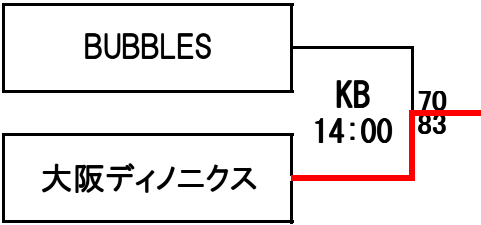

第31回 近畿クラブバスケットボール選手権大会 組合せ 【男子】

2013年(平成25年) 1月26日(土)・27日(日)

3位決定戦 27日(日)

- 3位 大阪ディノニクス
- 4位 BUBBLES
- 5位 和歌山北クラブ

5位決定戦 27日(日)

K 県立榎原公苑第一体育館

T 天理市立総合体育館

第31回 近畿クラブバスケットボール選手権大会 組合せ 【女子】