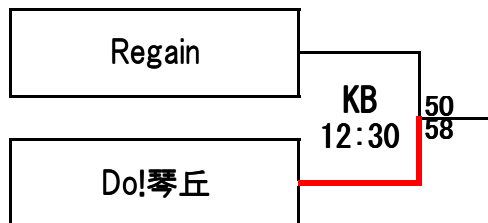

3位決定戦 27日(日)

- 3位 Do!琴丘
- 4位 Regain
- 5位 泉北クラブ