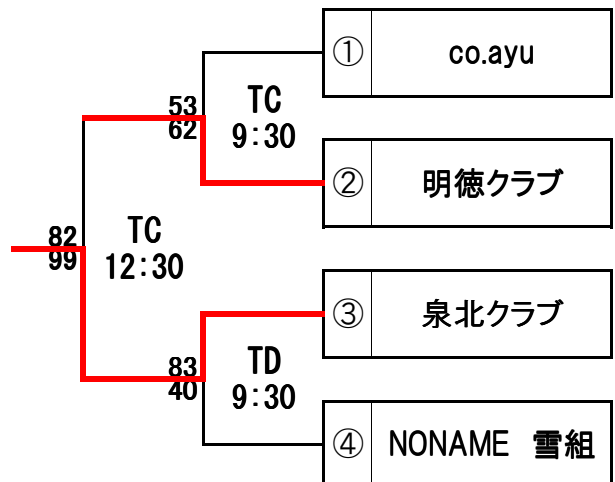

2013年(平成25年) 1月26日(土)・27日(日)

3位決定戦 27日(日)

- 3位 Do!琴丘
- 4位 Regain
- 5位 泉北クラブ

5位決定戦 27日(日)

K 県立樺原公苑第一体育館

T 天理市立総合体育館