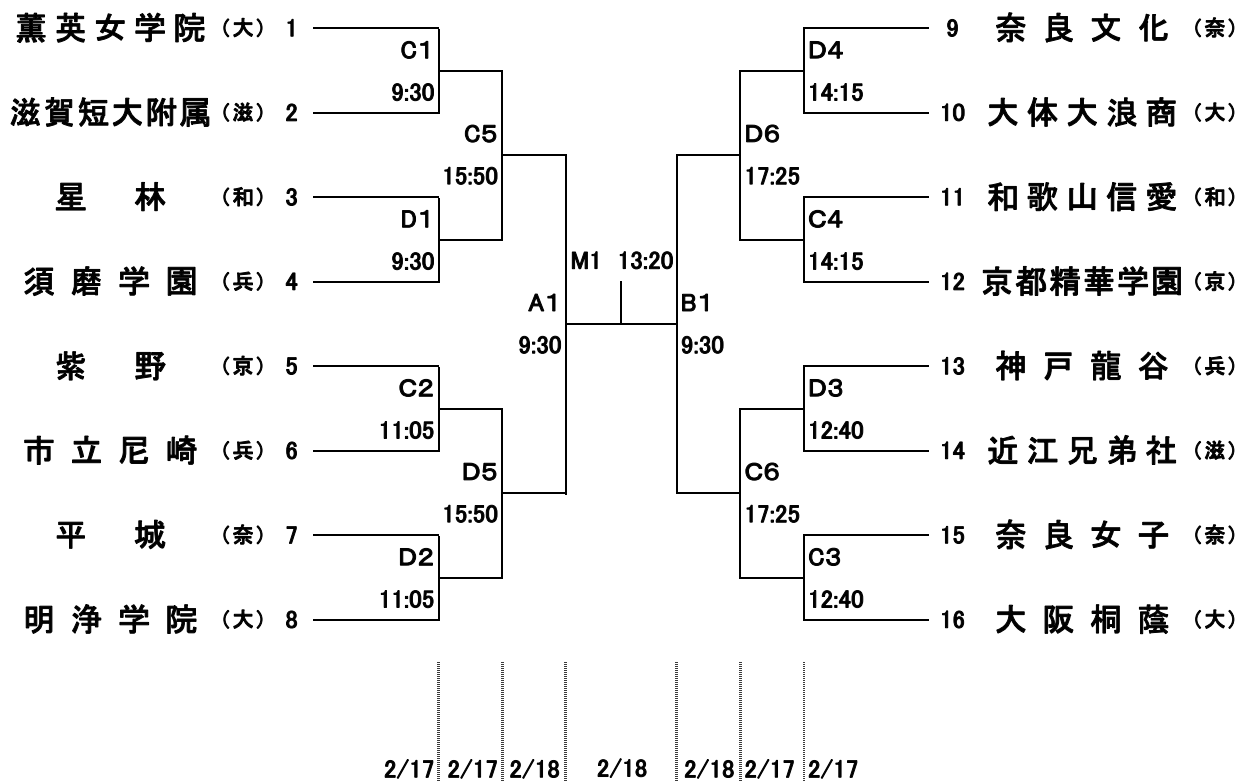

第28回近畿高等学校バスケットボール新人大会 男子

ジェイテクトアリーナ奈良 A, B, M
大和高田市総合体育館 C, D

- ・開会式は、2月17日(土)8時40分より行います。全チーム、ジャージで参加してください。
 - ・組合せ番号の若い方のチームのユニフォームが淡色(白)、ベンチはオフィシャル席に向かって右側です。
 - ・貴重品、上靴、下靴、ボールなどは各チームで管理してください。
 - ・会場は、8時00分に開館します。
 - ・ゴミは各自で持ち帰って下さい。(体育館のゴミ箱に捨てないで下さい)
 - ・観客席では立たずに、座って応援して下さい。
 - ・道具(メガホン、ラッパ、バルーンスティックなど)を使った応援はしないで下さい。
- ◎試合結果を速報として(各試合終了後約45分)奈良県高体連ホームページに掲載します。

<http://nara.japanbasketball.jp/hs/>

第28回近畿高等学校バスケットボール新人大会 女子

ジェイテクトアリーナ奈良 A, B, M
大和高田市総合体育館 C, D

- ・開会式は、2月17日(土)8時40分より行います。全チーム、ジャージで参加してください。
 - ・組合せ番号の若い方のチームのユニフォームが淡色(白)、ベンチはオフィシャル席に向かって右側です。
 - ・貴重品、上靴、下靴、ボールなどは各チームで管理してください。
 - ・会場は、8時00分に開館します。
 - ・ゴミは各自で持ち帰って下さい。(体育館のゴミ箱に捨てないで下さい)
 - ・観客席では立たずに、座って応援して下さい。
 - ・道具(メガホン、ラッパ、バルーンスティックなど)を使った応援はしないで下さい。
- ◎試合結果を速報として(各試合終了後約45分)奈良県高体連ホームページに掲載します。