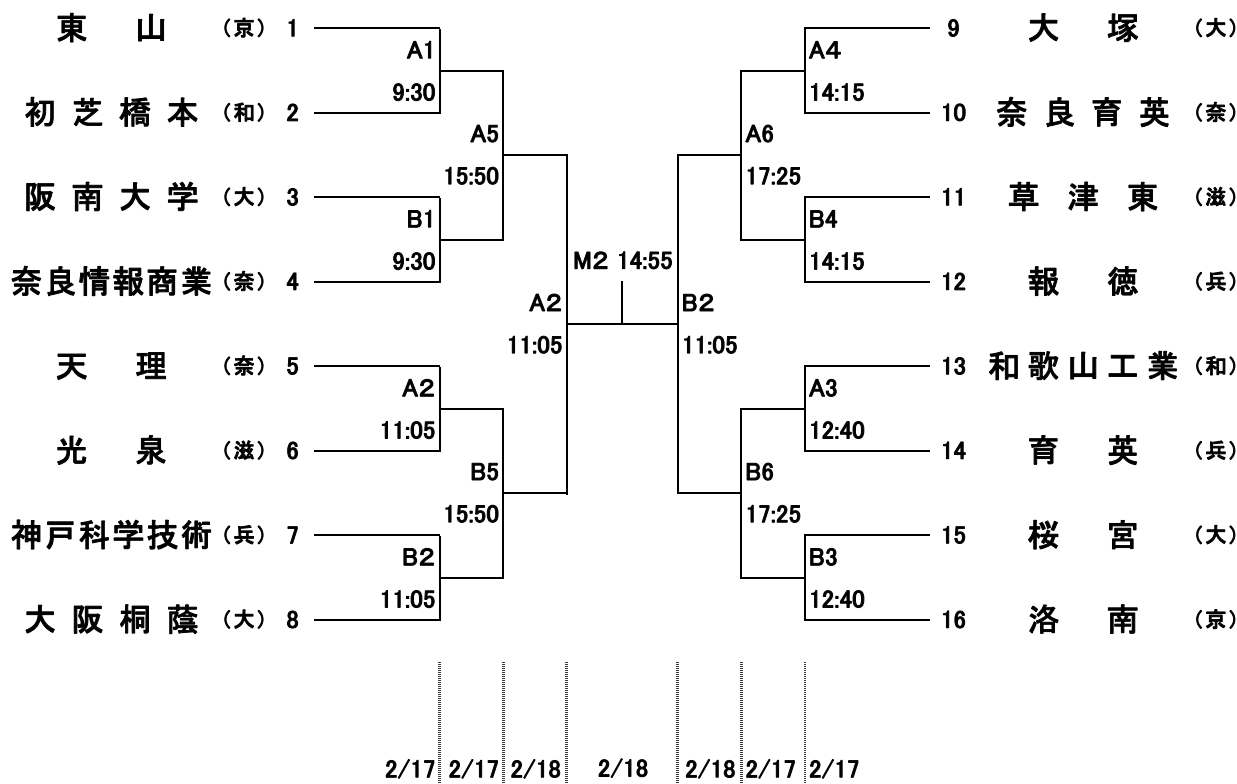

第28回近畿高等学校バスケットボール新人大会 男子

ジェイテクトアリーナ奈良 A, B, M
大和高田市総合体育館 C, D

- ・開会式は、2月17日(土)8時40分より行います。全チーム、ジャージで参加してください。
 - ・組合せ番号の若い方のチームのユニフォームが淡色(白)、ベンチはオフィシャル席に向かって右側です。
 - ・貴重品、上靴、下靴、ボールなどは各チームで管理してください。
 - ・会場は、8時00分に開館します。
 - ・ゴミは各自で持ち帰って下さい。(体育館のゴミ箱に捨てないで下さい)
 - ・観客席では立たずに、座って応援して下さい。
 - ・道具(メガホン、ラッパ、バルーンスティックなど)を使った応援はしないで下さい。
- ◎試合結果を速報として(各試合終了後約45分)奈良県高体連ホームページに掲載します。

<http://nara.japanbasketball.jp/hs/>

第28回近畿高等学校バスケットボール新人大会 女子

ジェイテクトアリーナ奈良 A, B, M
大和高田市総合体育館 C, D

- ・開会式は、2月17日(土)8時40分より行います。全チーム、ジャージで参加してください。
 - ・組合せ番号の若い方のチームのユニフォームが淡色(白)、ベンチはオフィシャル席に向かって右側です。
 - ・貴重品、上靴、下靴、ボールなどは各チームで管理してください。
 - ・会場は、8時00分に開館します。
 - ・ゴミは各自で持ち帰って下さい。(体育館のゴミ箱に捨てないで下さい)
 - ・観客席では立たずに、座って応援して下さい。
 - ・道具(メガホン、ラッパ、バルーンスティックなど)を使った応援はしないで下さい。
- ◎試合結果を速報として(各試合終了後約45分)奈良県高体連ホームページに掲載します。