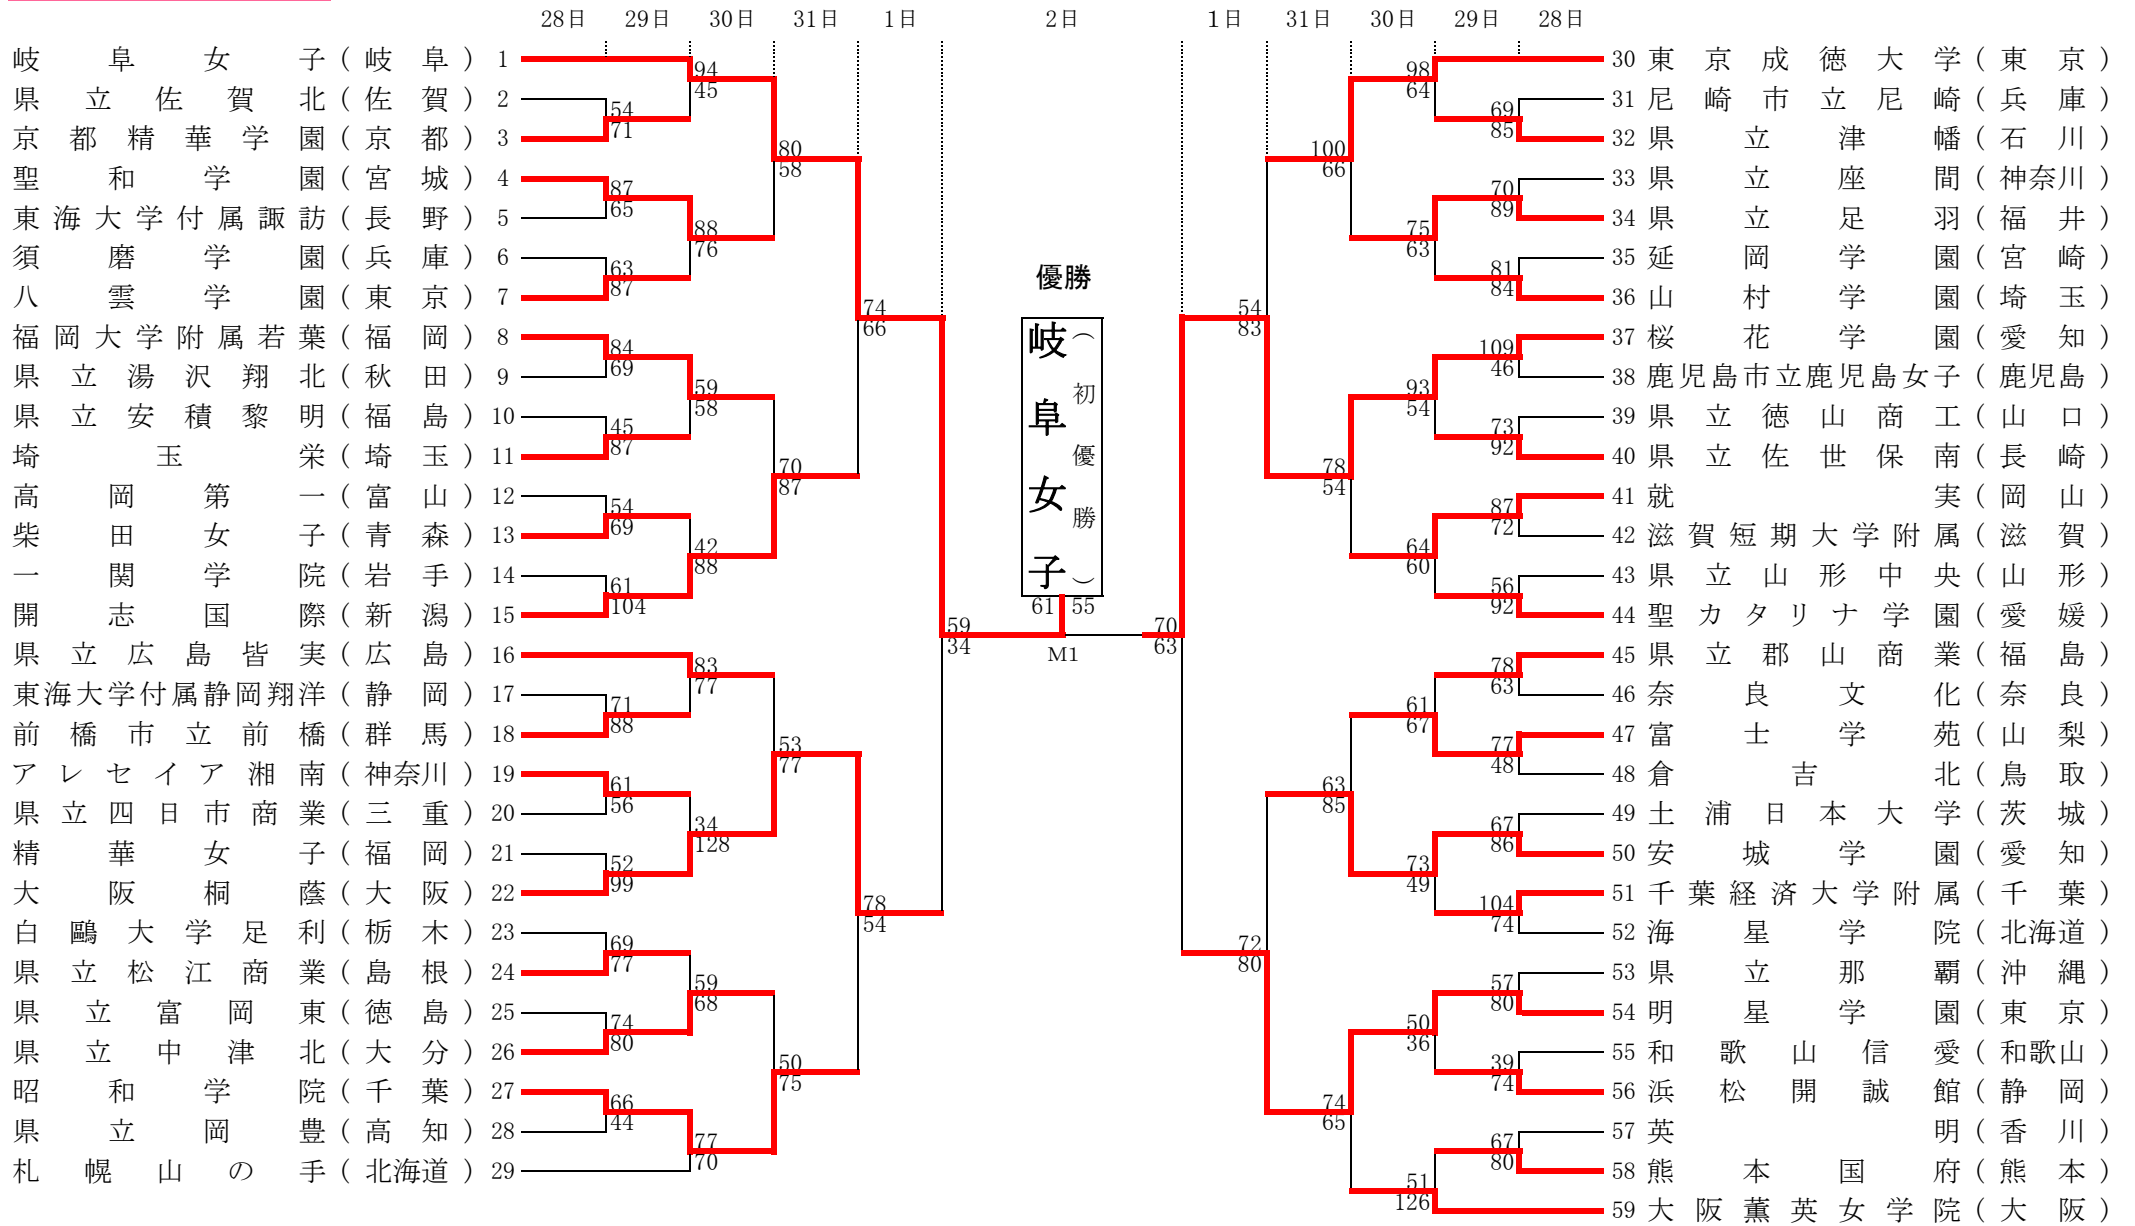

男子

平成29年度全国高等学校総合体育大会バスケットボール競技大会

M-- あづま総合体育館

試合開始予定時刻

	第1試合	第2試合	第3試合	第4試合
8月1日(火)	10:00~	11:40~	14:00~	15:40~
8月2日(水)	10:00~	11:40~		

女子

平成29年度全国高等学校総合体育大会バスケットボール競技大会

M-- あづま総合体育館

試合開始予定時刻

	第1試合	第2試合	第3試合	第4試合
8月2日(水)	10:00~	11:40~		