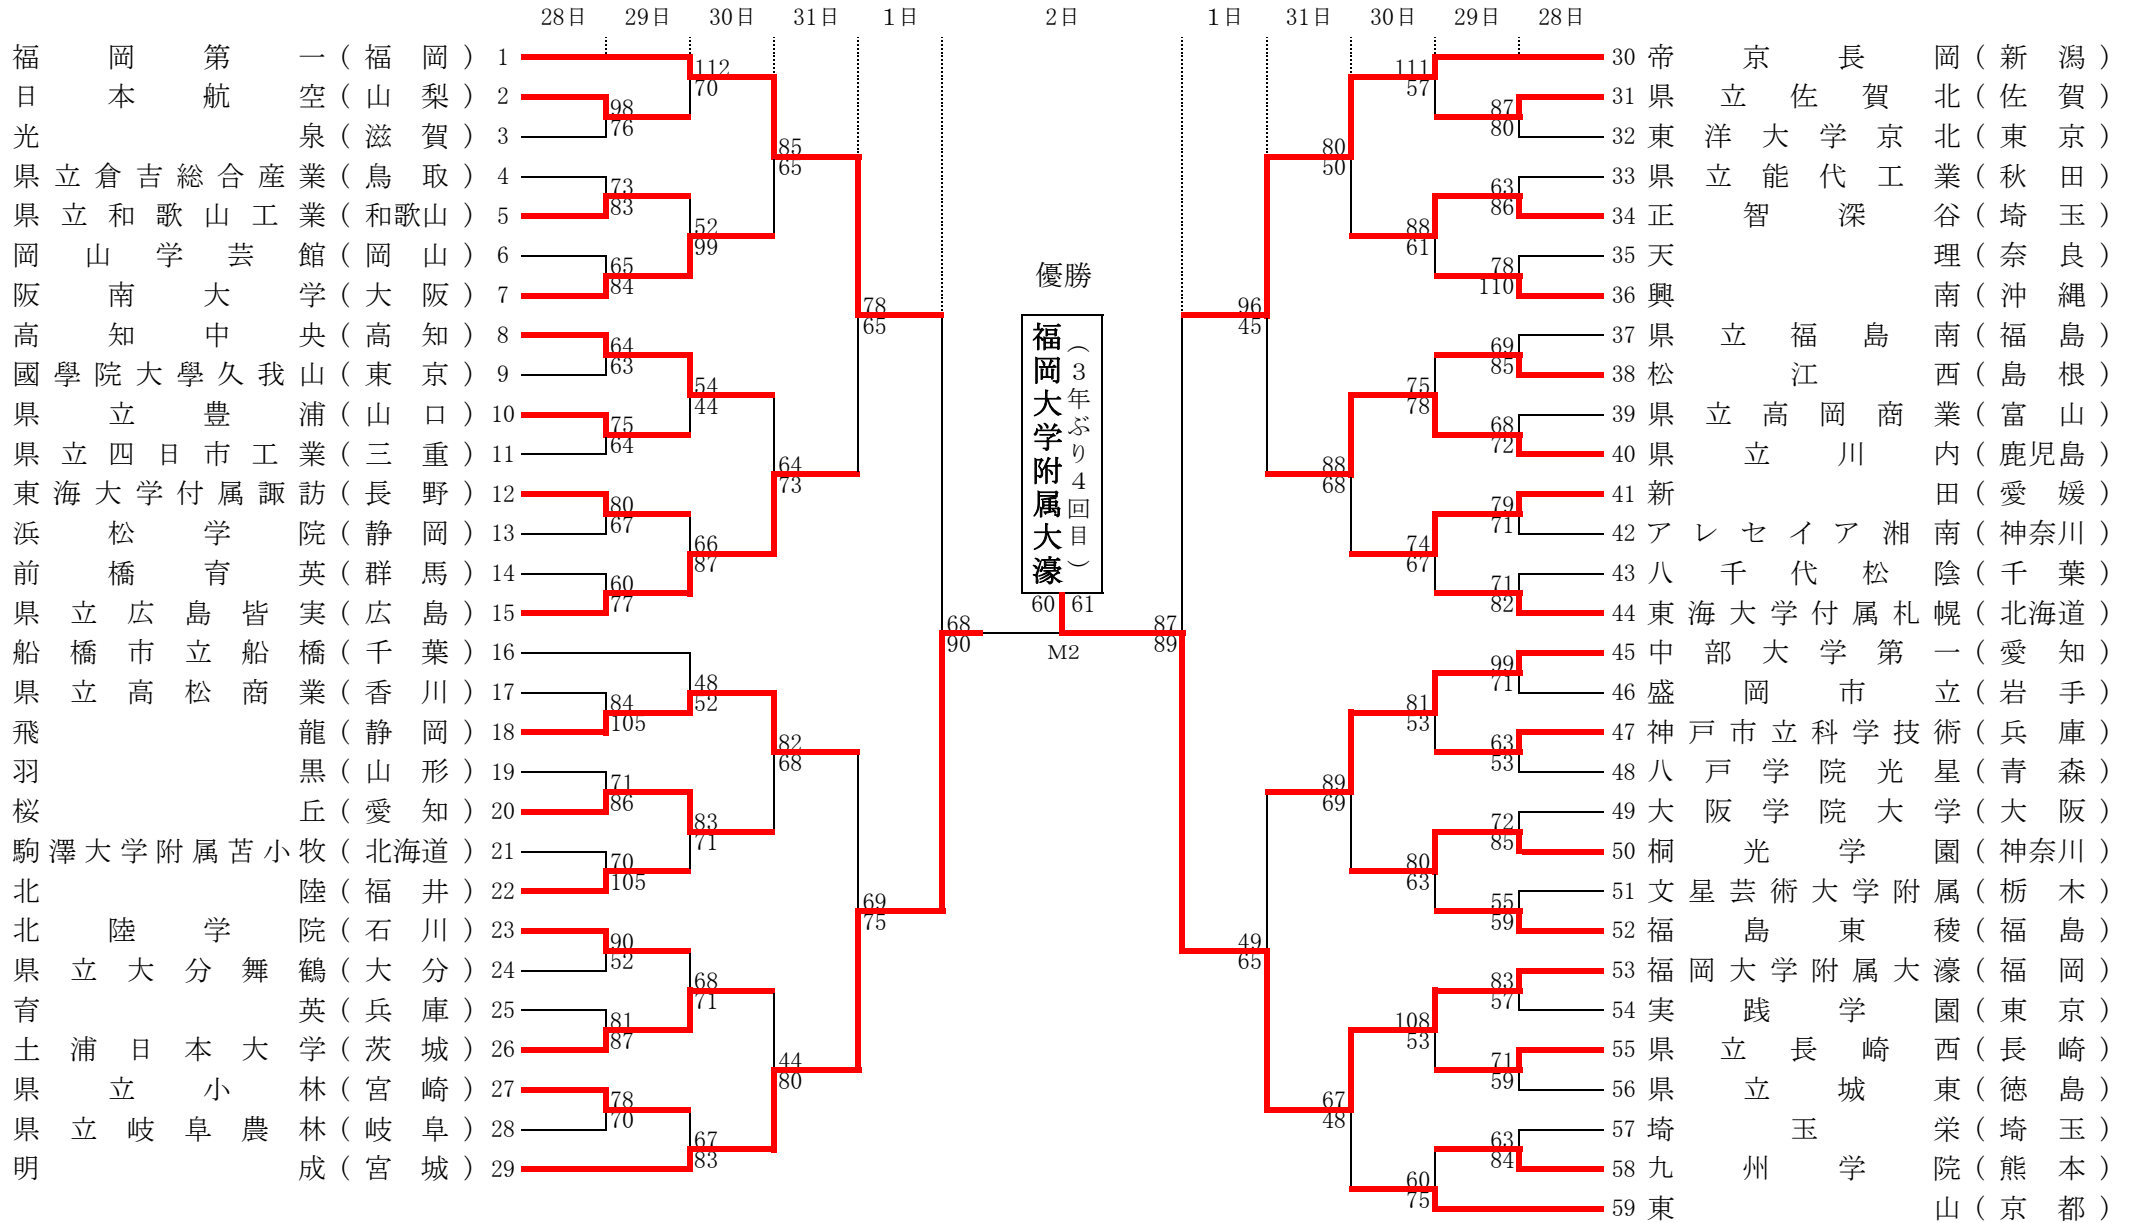

男子

平成29年度全国高等学校総合体育大会バスケットボール競技大会

M-- あづま総合体育館

試合開始予定時刻

	第1試合	第2試合	第3試合	第4試合
8月1日(火)	10:00~	11:40~	14:00~	15:40~
8月2日(水)	10:00~	11:40~		

女子

平成29年度全国高等学校総合体育大会バスケットボール競技大会

M-- あづま総合体育館

試合開始予定時刻

	第1試合	第2試合	第3試合	第4試合
8月2日(水)	10:00~	11:40~		