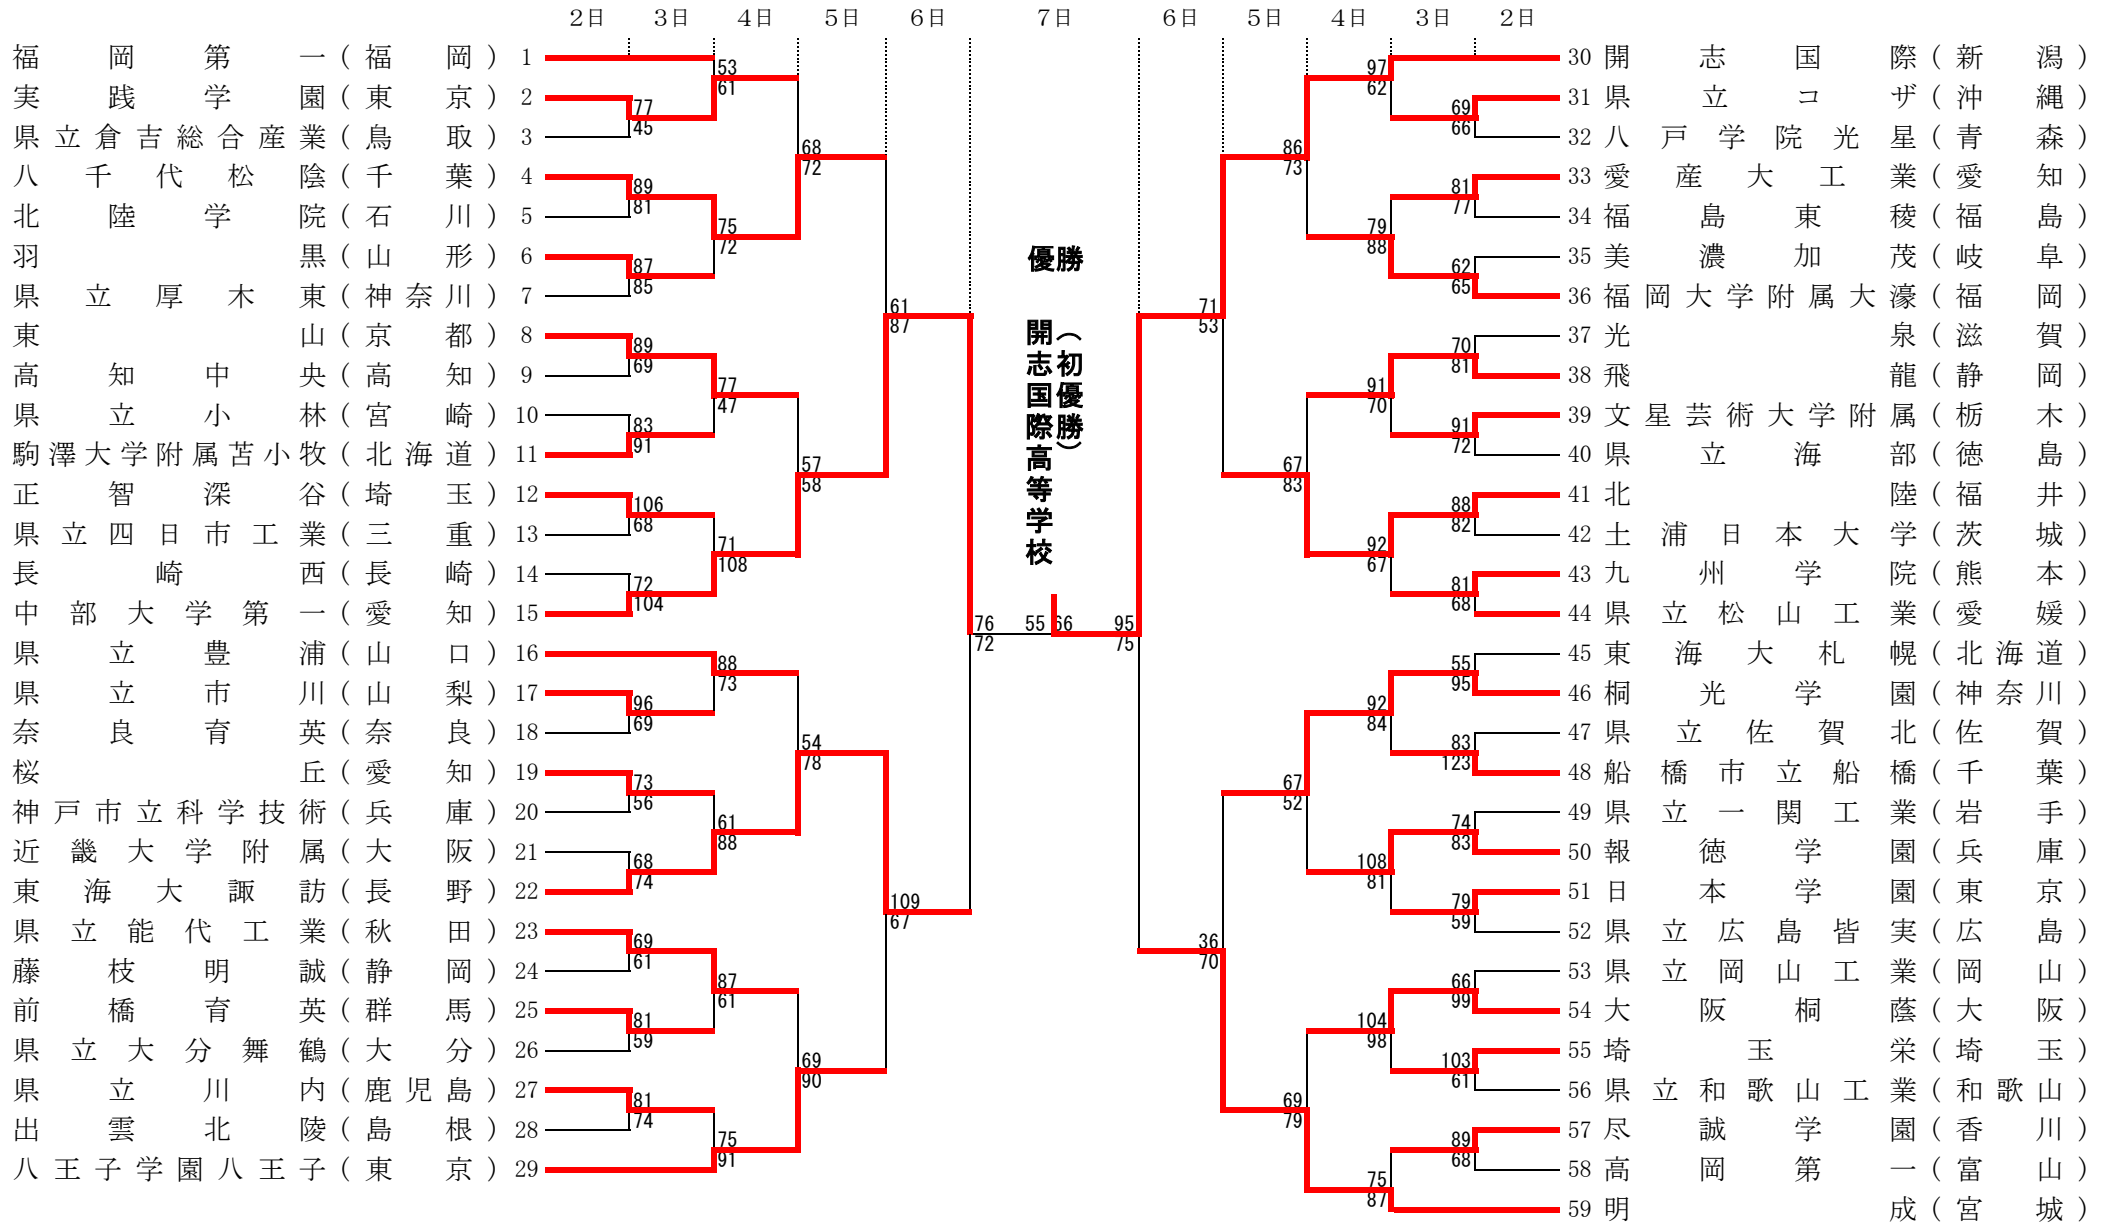

男子

平成30年度全国高等学校総合体育大会バスケットボール競技大会

A・B・C・D・L-- 一宮市総合体育館

I・J----- ドルフィンズアリーナ

試合開始予定時刻

| | 第1試合 | 第2試合 | 第3試合 | 第4試合 | 第5試合 |
|-----------------|--------|--------|--------|--------|--------|
| 8月2(木) | 9:30~ | 11:10~ | 12:50~ | 14:30~ | 16:10~ |
| 8月3日(金)~8月5日(日) | 10:00~ | 11:40~ | 13:20~ | 15:00~ | |
| 8月6日(月) | 10:00~ | 11:40~ | | | |
| 8月7日(火) | 10:00~ | | | | |

女子

平成30年度全国高等学校総合体育大会バスケットボール競技大会

試合開始予定時刻

| | 第1試合 | 第2試合 | 第3試合 | 第4試合 | 第5試合 |
|-----------------|--------|--------|--------|--------|--------|
| 8月2(木) | 9:30~ | 11:10~ | 12:50~ | 14:30~ | 16:10~ |
| 8月3日(金)~8月5日(日) | 10:00~ | 11:40~ | 13:20~ | 15:00~ | |
| 8月6日(月) | 13:00~ | 14:40~ | | | |
| 8月7日(火) | 14:00~ | | | | |

E・F・G・H・M-- パークアリーナ小牧
J・K----- ドルフィンズアリーナ