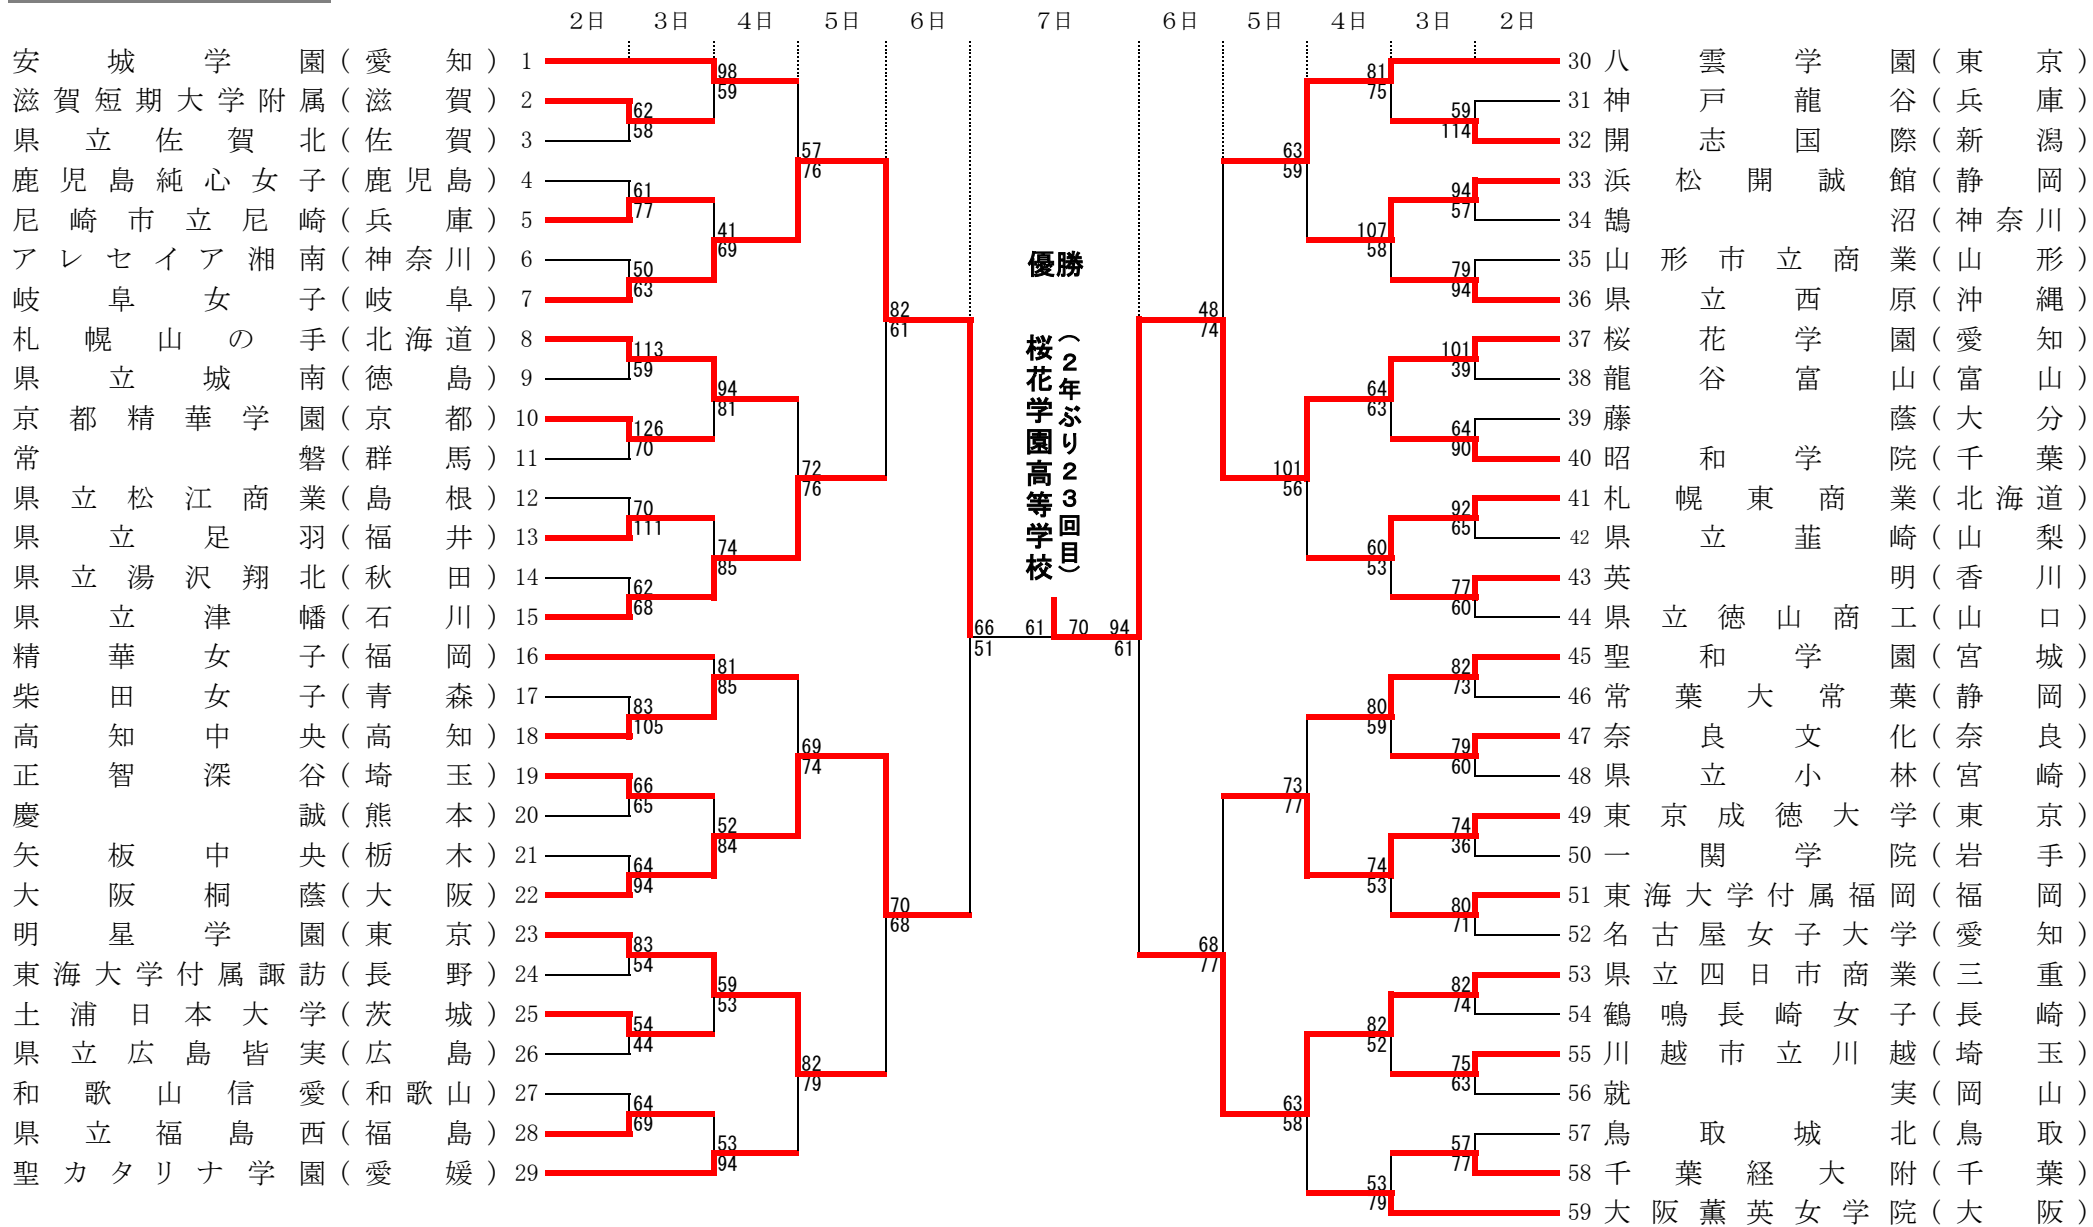

男子

平成30年度全国高等学校総合体育大会バスケットボール競技大会

A・B・C・D・L-- 一宮市総合体育館

I・J----- ドルフィンズアリーナ

試合開始予定時刻

| | 第1試合 | 第2試合 | 第3試合 | 第4試合 | 第5試合 |
|-----------------|--------|--------|--------|--------|--------|
| 8月2(木) | 9:30~ | 11:10~ | 12:50~ | 14:30~ | 16:10~ |
| 8月3日(金)~8月5日(日) | 10:00~ | 11:40~ | 13:20~ | 15:00~ | |
| 8月6日(月) | 10:00~ | 11:40~ | | | |
| 8月7日(火) | 10:00~ | | | | |

女子

平成30年度全国高等学校総合体育大会バスケットボール競技大会

試合開始予定時刻

| | 第1試合 | 第2試合 | 第3試合 | 第4試合 | 第5試合 |
|-----------------|--------|--------|--------|--------|--------|
| 8月2(木) | 9:30~ | 11:10~ | 12:50~ | 14:30~ | 16:10~ |
| 8月3日(金)~8月5日(日) | 10:00~ | 11:40~ | 13:20~ | 15:00~ | |
| 8月6日(月) | 13:00~ | 14:40~ | | | |
| 8月7日(火) | 14:00~ | | | | |

E・F・G・H・M-- パークアリーナ小牧
J・K----- ドルフィンズアリーナ