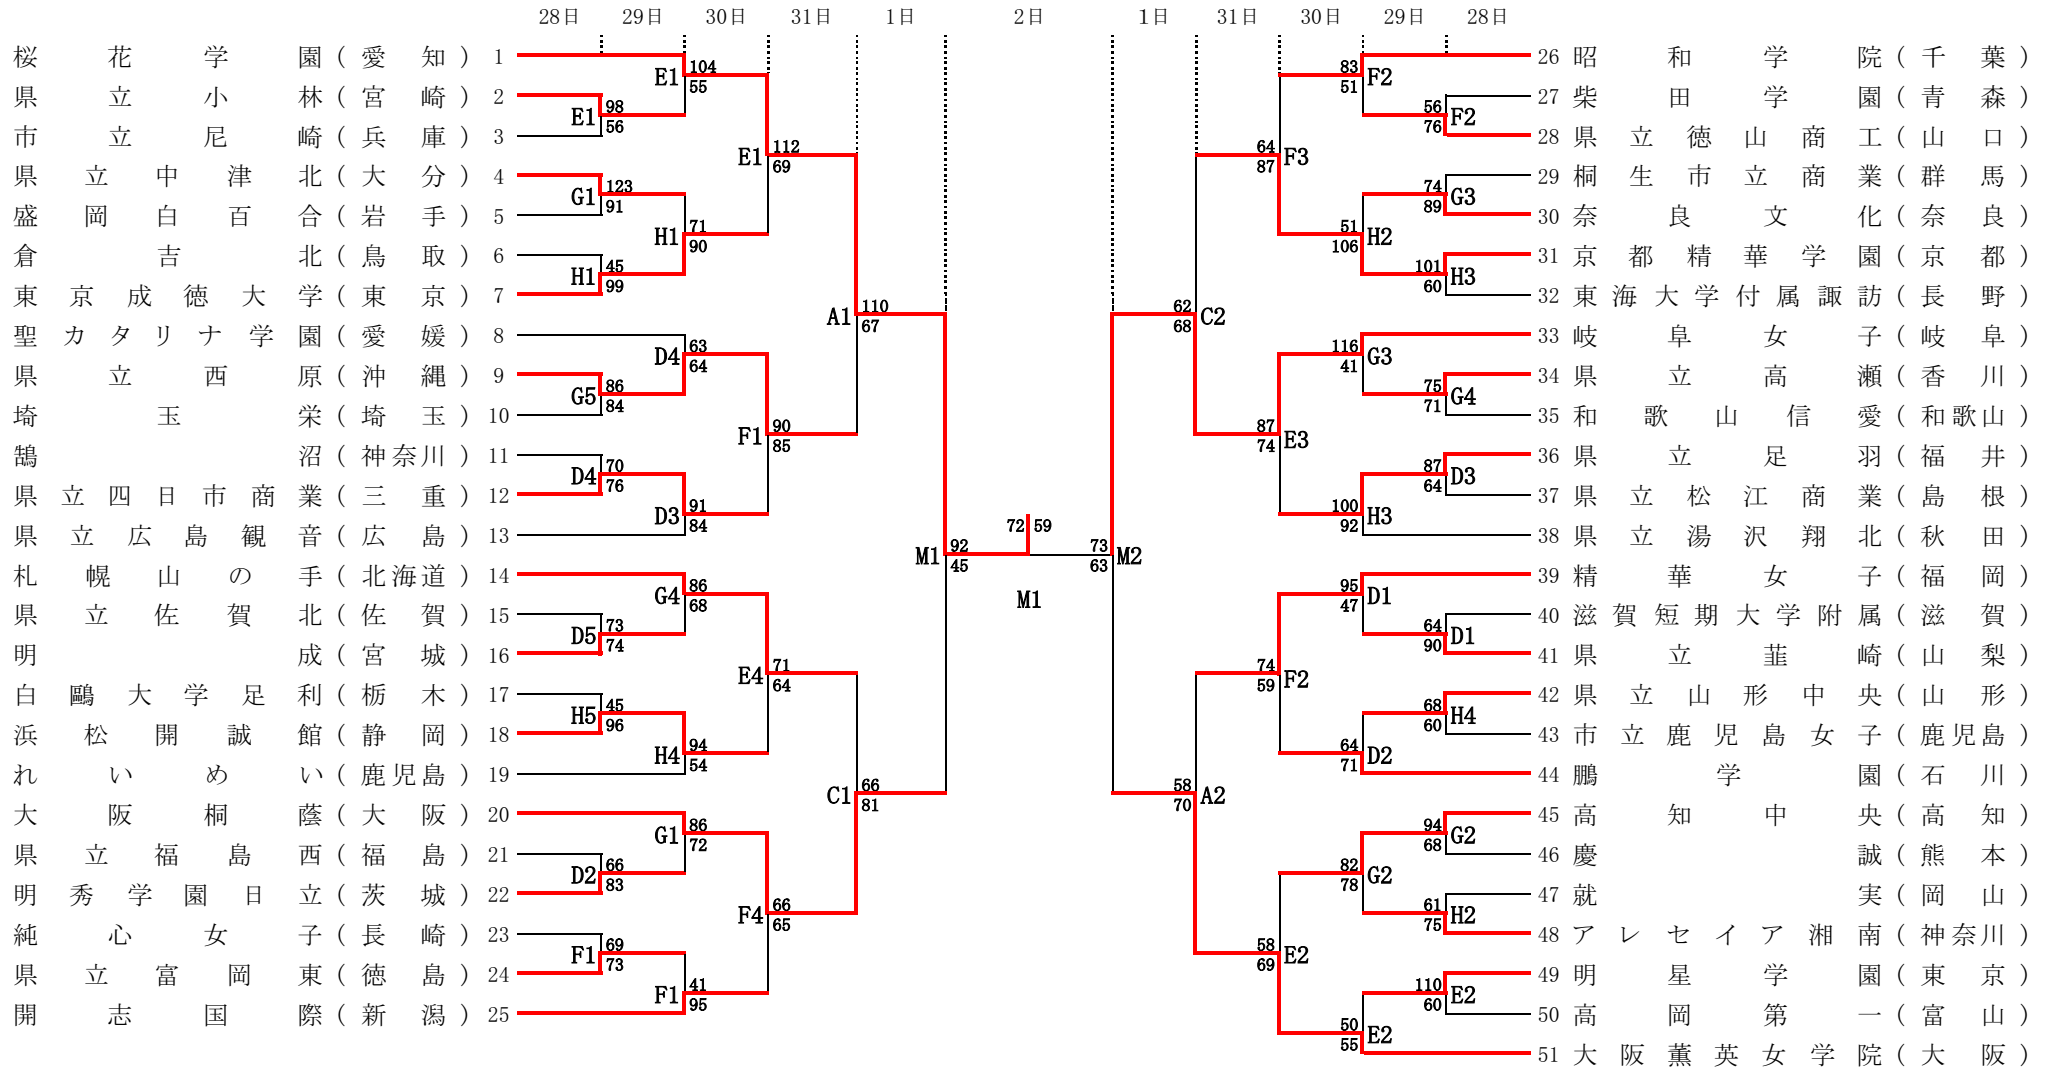

男子

令和元年度全国高等学校総合体育大会バスケットボール競技大会

A・B・C・D・M-- サンアリーナせんだい
 E・F----- いちき串木野市総合体育館
 G・H----- 吉田文化体育センター

試合開始予定時刻

	第1試合	第2試合	第3試合	第4試合	第5試合
7月28日(日)	9:30~	11:10~	12:50~	14:30~	16:10~
7月29日(月)~7月31日(水)	10:00~	11:40~	13:20~	15:00~	
8月1日(木)			14:00~	15:40~	
8月2日(金)		11:50~			

女子

令和元年度全国高等学校総合体育大会バスケットボール競技大会

A・B・C・D・M--- サンアリーナせんだい
 E・F----- いちき串木野市総合体育館
 G・H----- 吉田文化体育センター

試合開始予定時刻

	第1試合	第2試合	第3試合	第4試合	第5試合
7月28日(日)	9:30~	11:10~	12:50~	14:30~	16:10~
7月29日(月)~7月31日(水)	10:00~	11:40~	13:20~	15:00~	
8月1日(木)	10:00~	11:40~			
8月2日(金)	10:00~				