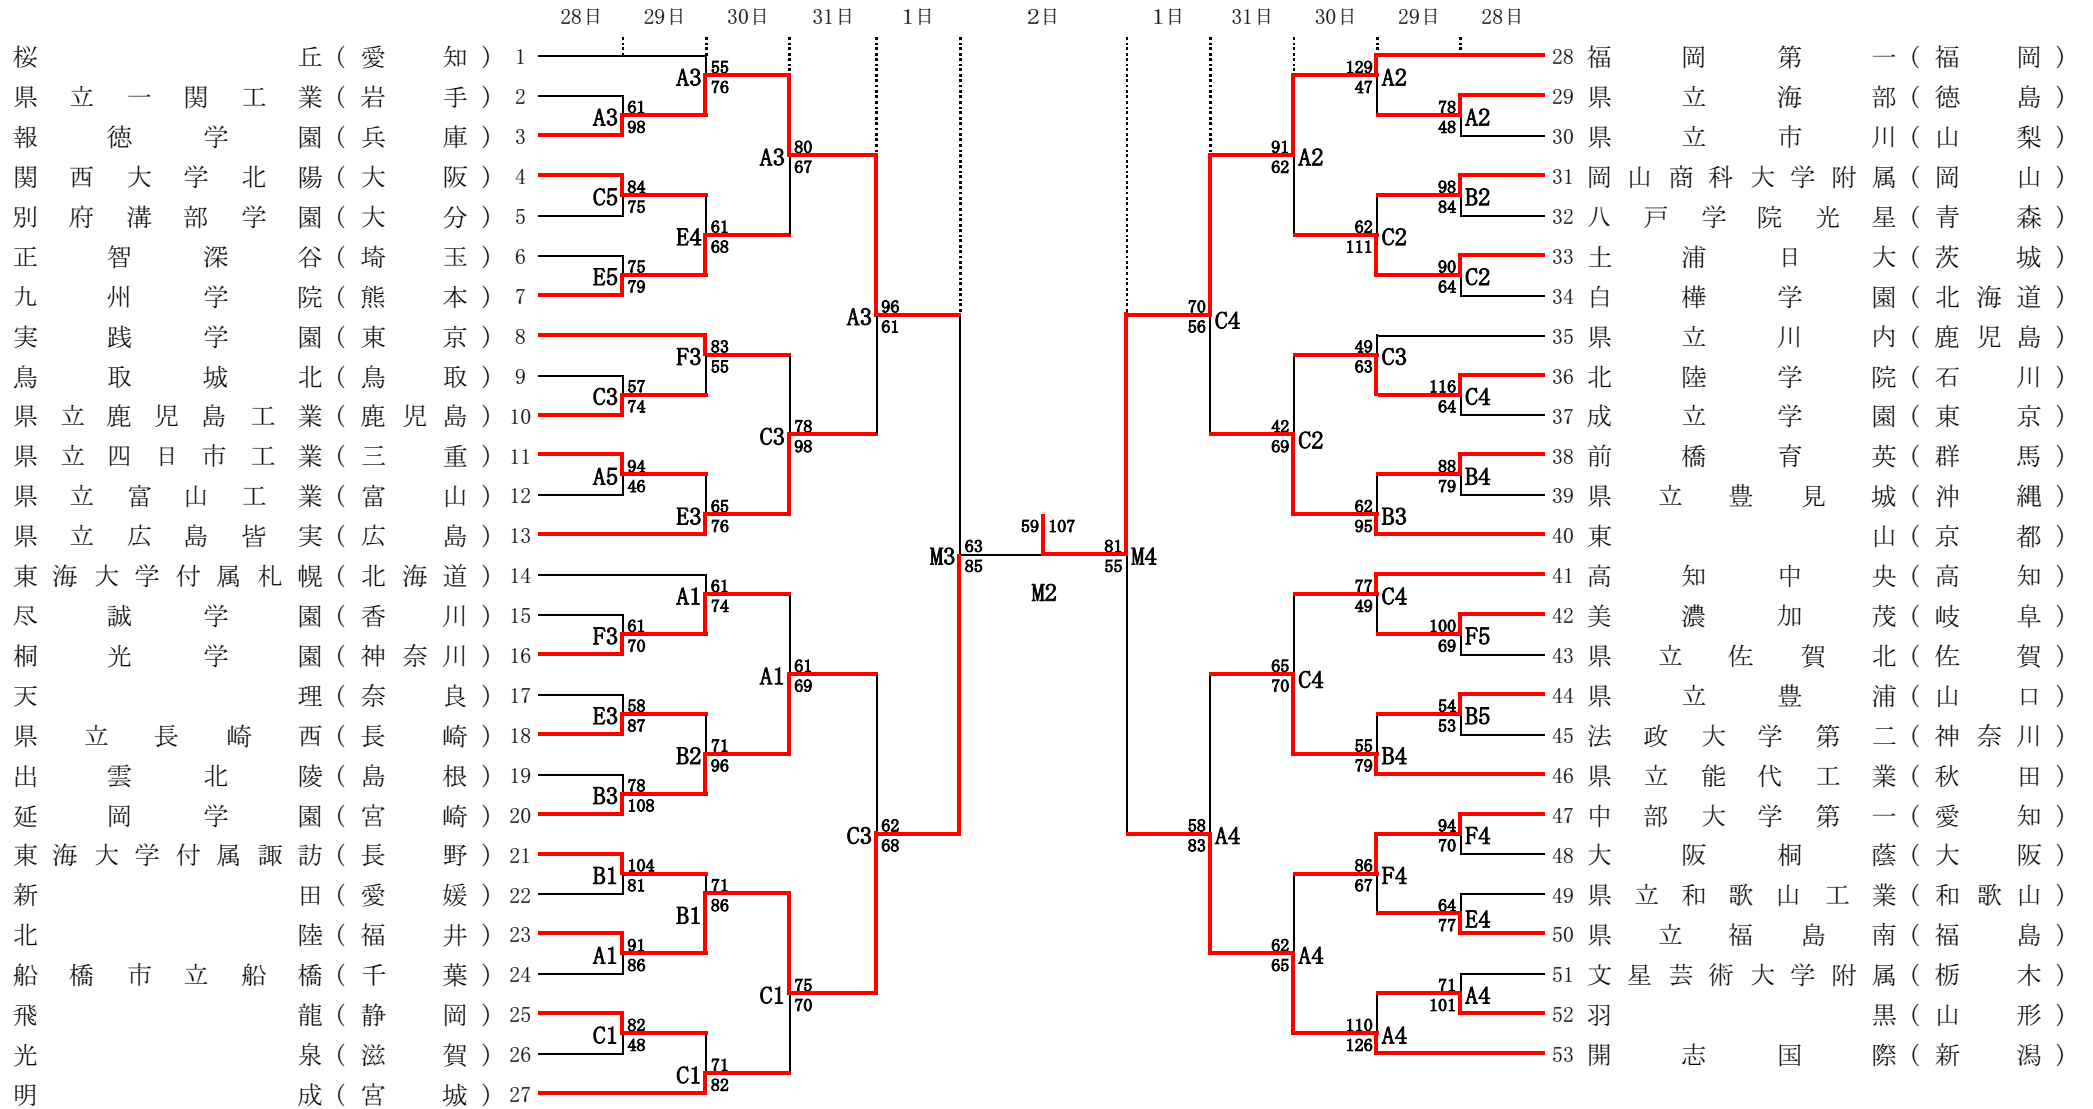

男子

令和元年度全国高等学校総合体育大会バスケットボール競技大会

A・B・C・D・M-- サンアリーナせんだい
 E・F----- いちき串木野市総合体育館
 G・H----- 吉田文化体育センター

試合開始予定時刻

	第1試合	第2試合	第3試合	第4試合	第5試合
7月28日(日)	9:30~	11:10~	12:50~	14:30~	16:10~
7月29日(月)~7月31日(水)	10:00~	11:40~	13:20~	15:00~	
8月1日(木)			14:00~	15:40~	
8月2日(金)		11:50~			

女子

令和元年度全国高等学校総合体育大会バスケットボール競技大会

A・B・C・D・M--- サンアリーナせんだい
 E・F----- いちき串木野市総合体育館
 G・H----- 吉田文化体育センター

試合開始予定時刻

	第1試合	第2試合	第3試合	第4試合	第5試合
7月28日(日)	9:30~	11:10~	12:50~	14:30~	16:10~
7月29日(月)~7月31日(水)	10:00~	11:40~	13:20~	15:00~	
8月1日(木)	10:00~	11:40~			
8月2日(金)	10:00~				