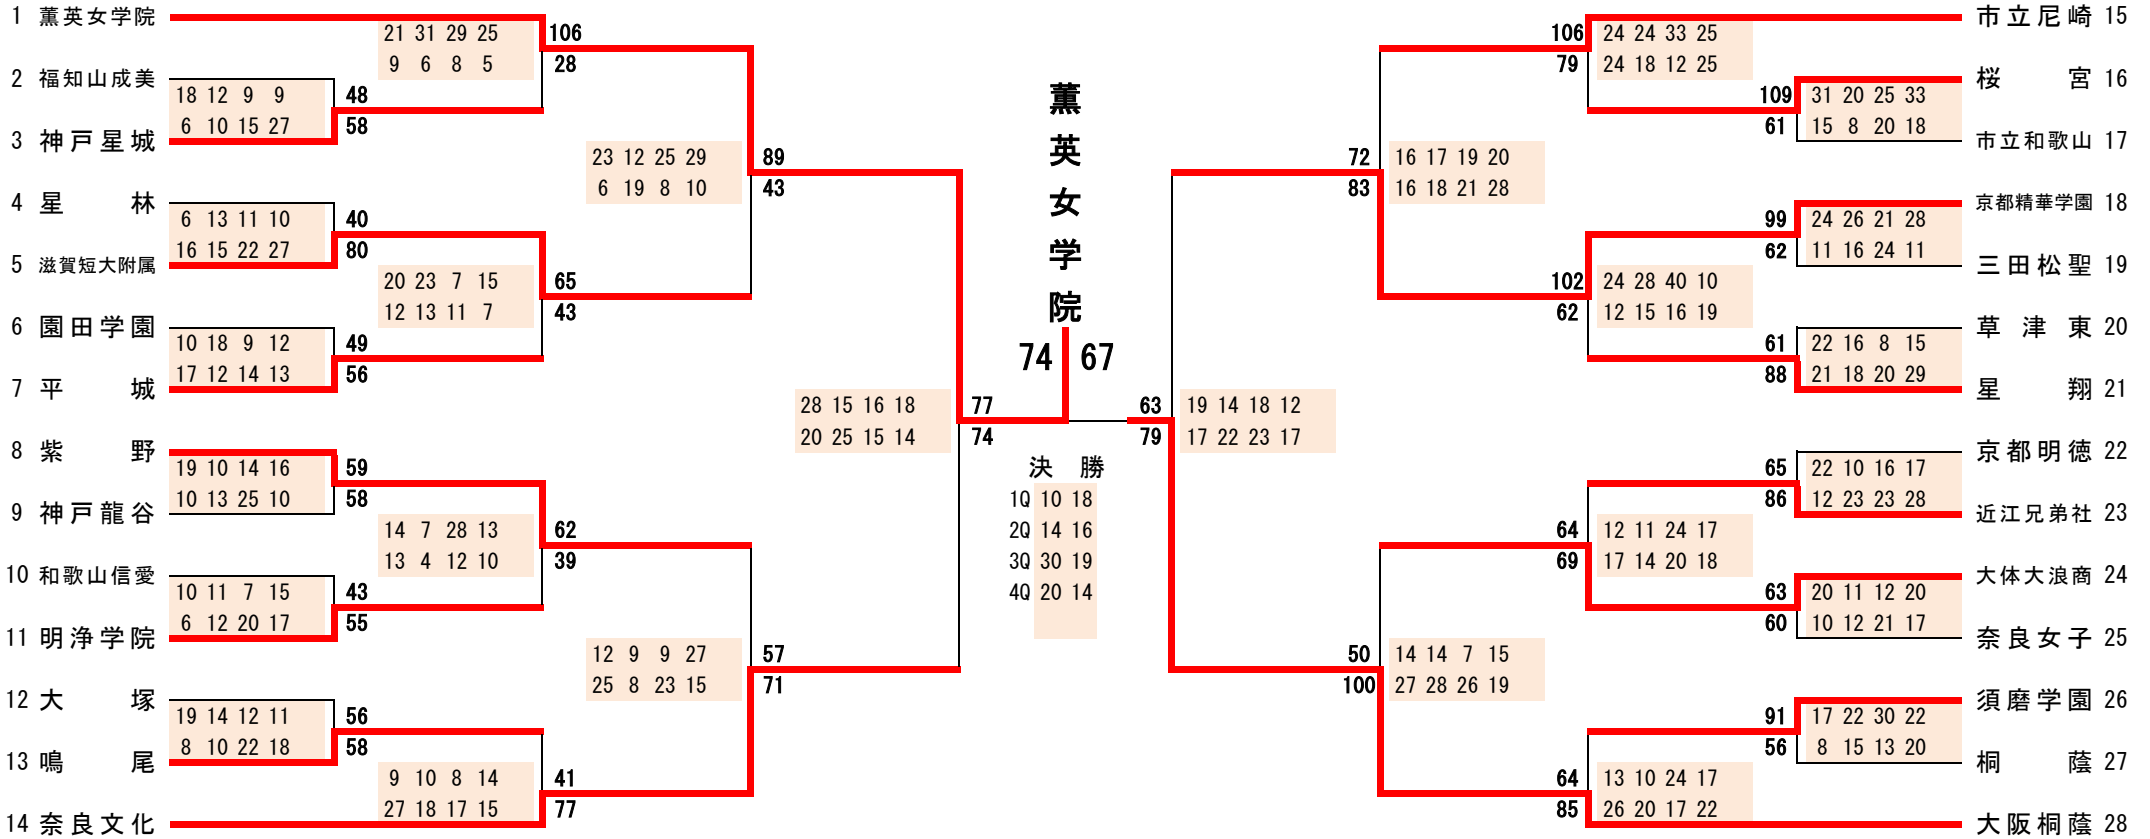

第65回 近畿高等学校バスケットボール大会

【女子】

◆スコアの見方

1Q	2Q	3Q	4Q	OT	合計
11	20	9	14	7	61
9	15	18	12	5	59

◆スコアの見方

合計	1Q	2Q	3Q	4Q	OT
61	11	20	9	14	7
59	9	15	18	12	5

1位 大阪薫英女学院高等学校	2位 大阪桐蔭高等学校	3位 奈良文化高等学校	3位 京都精華学園高等学校
----------------	-------------	-------------	---------------