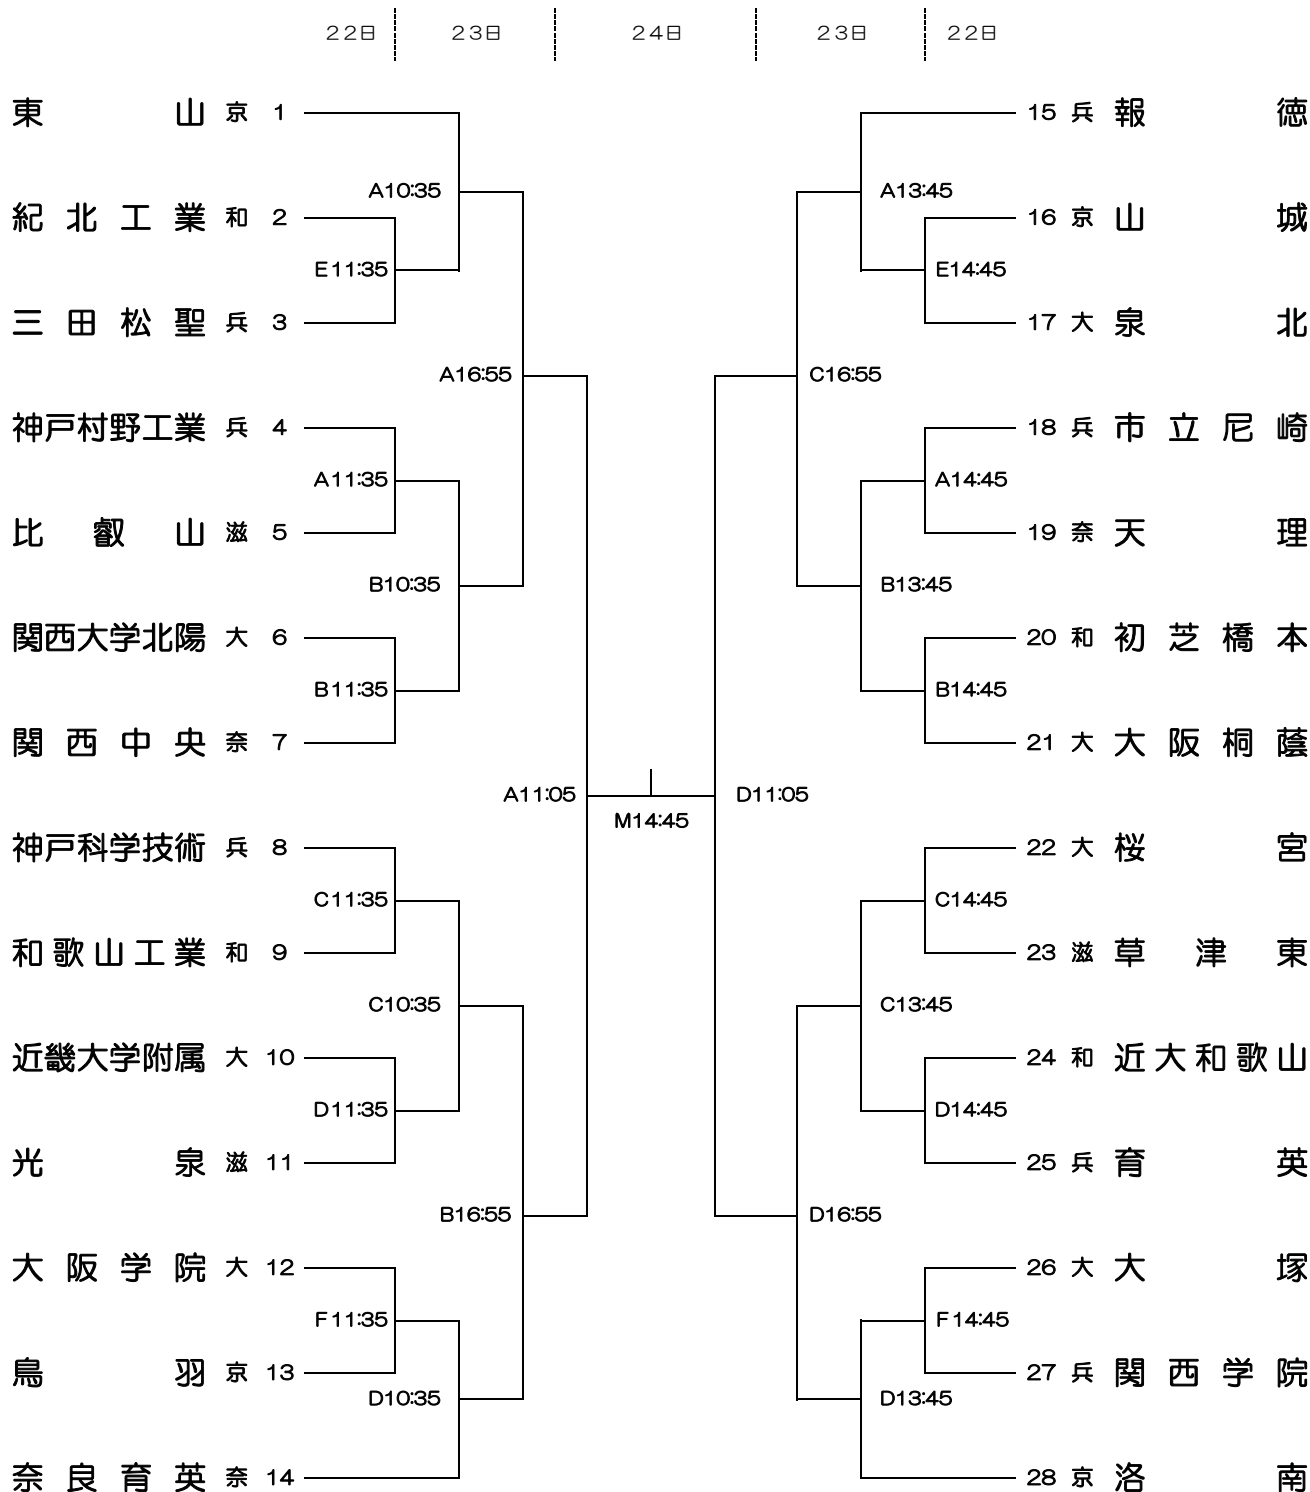

第65回 近畿高等学校バスケットボール大会

【男子の部】

和歌山ビッグホエール A, B, C, D, Mコート

和歌山ビッグウエーブ E, Fコート

◎開会式は6月22日(金) 9:10より和歌山ビッグホエールで行います。全チーム、ユニフォームで参加してください。

◎ユニフォームは、組み合わせ番号の若い方を白色とし、ベンチはオフィシャル側に向かって右側とします。

◎貴重品、上靴、下靴、ボール等は各チームで管理してください。

◎会場は初日が8:30、2日目は8:00、3日目は8:30に開館します。

◎試合結果は、速報として和歌山県高体連バスケットボール専門部HP(近畿大会用HP)にて掲載します。

インターネットのアドレスは、<http://wakayama.japanbasketball.jp/hs-1/hs.html>

携帯電話での速報アドレスは、右のQRコードを読み込んでいただくと、近畿大会用HPへ直接アクセスできます。