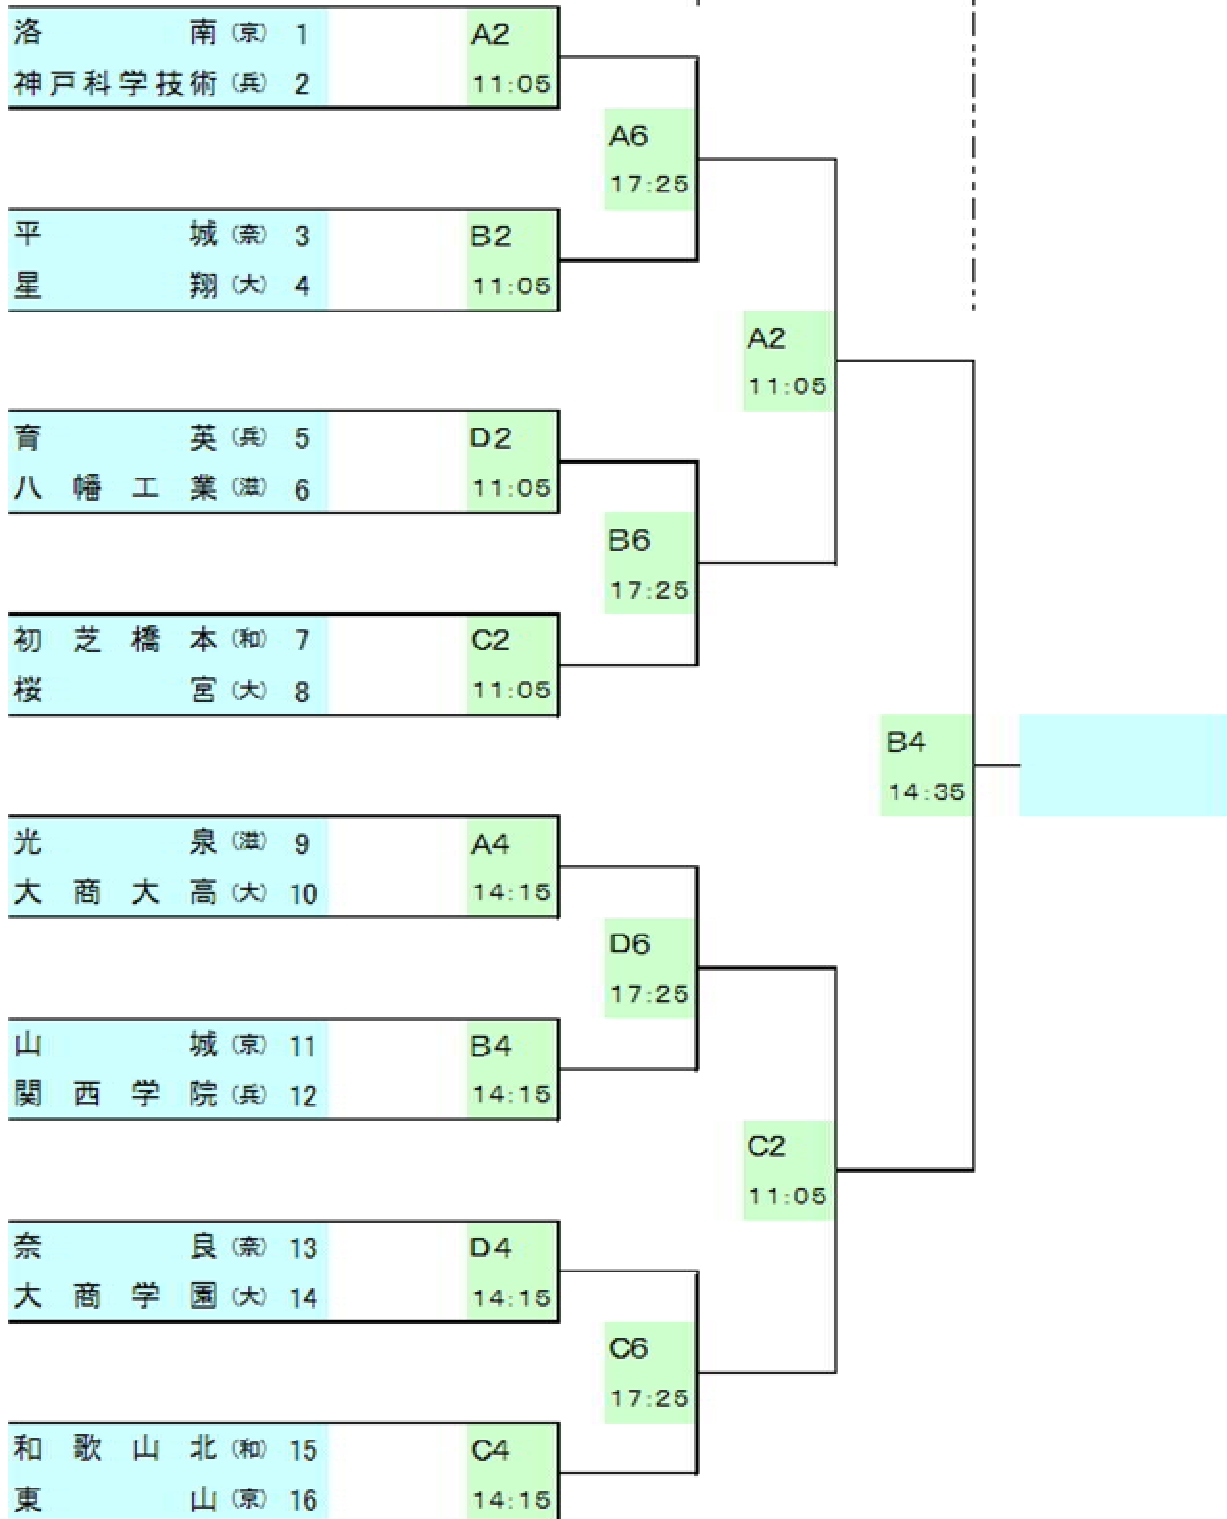

# 第20回近畿高等学校バスケットボール新人大会組み合わせ

期日 平成22(2010)年2月20日(土)21日(日)

場所 京都府立山城総合運動公園(太陽が丘)体育館

開会式 20日8:45から

男子

コートNo.

会場は8時に開館します

女子

開始予定時刻

## 《男子》

20日(土)

21日(日)

ページのトップへ ▲

《女子》

20日(土)

21日(日)

大阪薫英女学院(大) 1 A1  
神 島(和) 2 9:30

大 塚(大) 15 C3  
京 都 精 華 女 子(京) 16 12:40

A5  
15:50

B5  
15:50

D5  
15:50

C5  
15:50

A1  
9:30

B3  
13:00

C1  
9:30