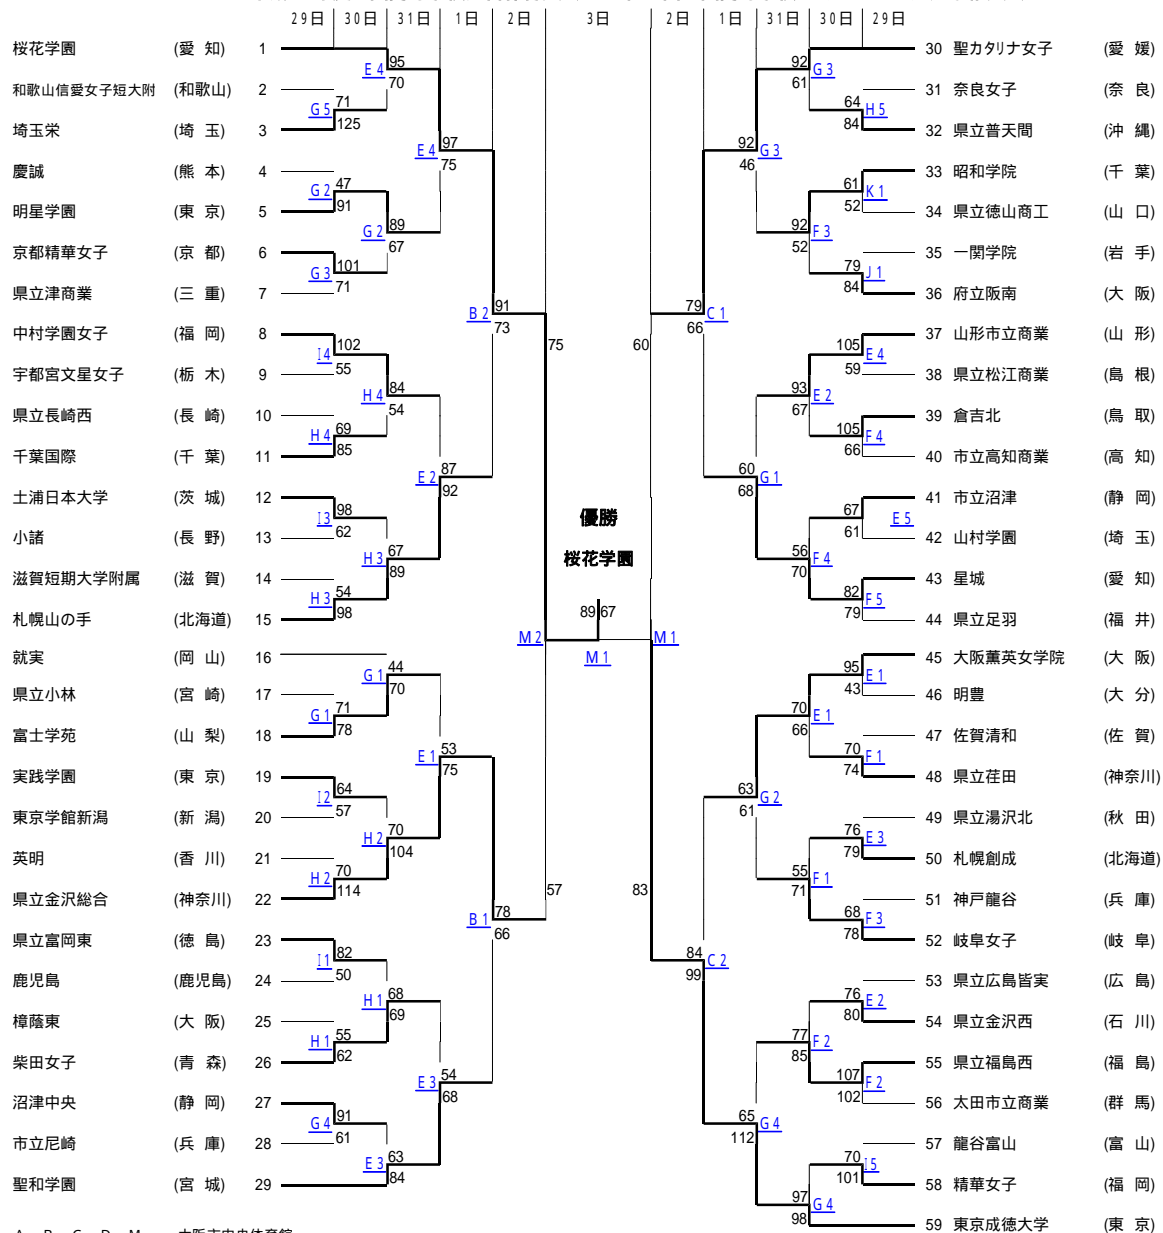

女子

平成21年度全国高等学校総合体育大会 第62回全国高等学校バスケットボール選手権大会

A・B・C・D・M --- 大阪市中央体育館  
 E・F・G ----- 大阪府立体育会館  
 H・I ----- 大阪府立浪速スポーツセンター  
 J・K ----- 大阪府立住吉スポーツセンター