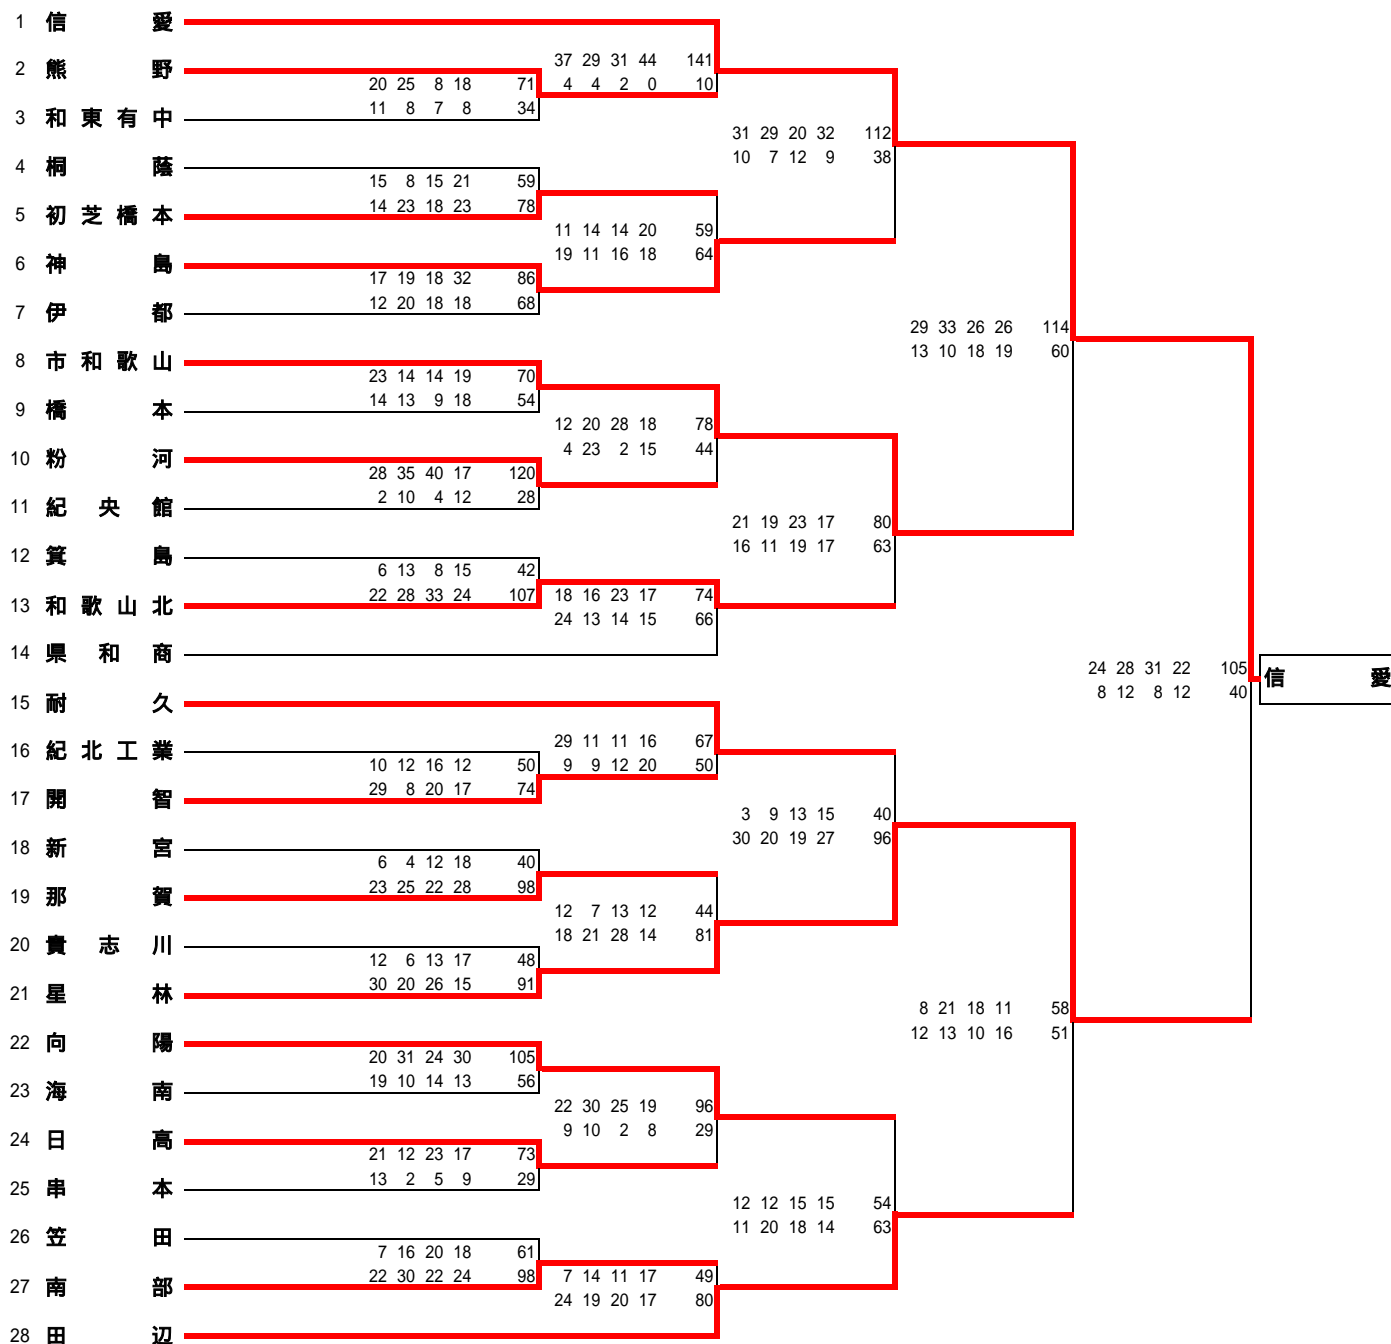

平成21年度 和歌山県高等学校バスケットボール秋季選手権大会 【女子の部】

女子結果

- 優勝 和歌山信愛女子短期大学附属高等学校
- 2位 県立星林高等学校
- 3位 市立和歌山高等学校
- 4位 県立田辺高等学校

女子3位決定戦

市和歌山	14	20	20	9	63	市和歌山
田辺	13	10	17	17	57