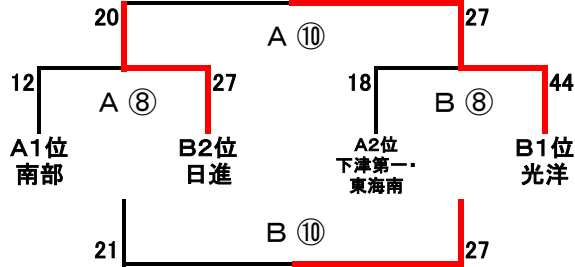

2017年2月4日(土) 第2回 1年生大会 女子Aグループ結果 会場:田辺市体育センター

	① 9:00~	② 9:45~	③ 10:30~	④ 11:15~	⑤ 12:00~
⑥ 12:45~	⑦ 13:30~	⑧ 14:15~	⑨ 15:00~	⑩ 15:45~	閉会式16:40~

①~⑥ゲーム:予選リーグ

Aリーグ

	下津第一・東海南	南部	箕島・湯浅	貴志川(オープン)
下津第一・東海南		x 11-26	○ 27-22	x 22-26
南部	○ 26-11		○ 35-10	○ 32-10
箕島・湯浅	x 22-27	x 10-35		○ 20-18
貴志川(オープン)	○ 26-22	x 7-27	x 18-20	

Bリーグ

順位		巽	日進	光洋	明洋・上富田・田辺	順位
2位	巽		x 7-32	x 2-59	x 10-27	4位
1位	日進	○ 32-7		x 27-34	○ 37-22	2位
3位	光洋	○ 59-2	○ 34-27		○ 30-20	1位
4位 (オープン)	明洋・上富田・田辺	○ 27-10	x 22-37	x 20-30		3位

午後:グループトーナメント

1、2位トーナメント

3、4位トーナメント