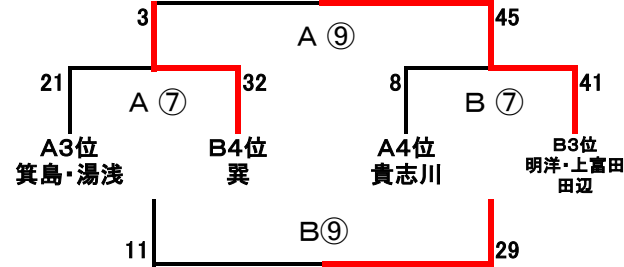

Bリーグ

順位		巽	日進	光洋	明洋・上富田・田辺	順位
2位	巽		x 7-32	x 2-59	x 10-27	4位
1位	日進	○ 32-7		x 27-34	○ 37-22	2位
3位	光洋	○ 59-2	○ 34-27		○ 30-20	1位
4位 (オープン)	明洋・上富田・田辺	○ 27-10	x 22-37	x 20-30		3位

午後:グループトーナメント

1、2位トーナメント

3、4位トーナメント