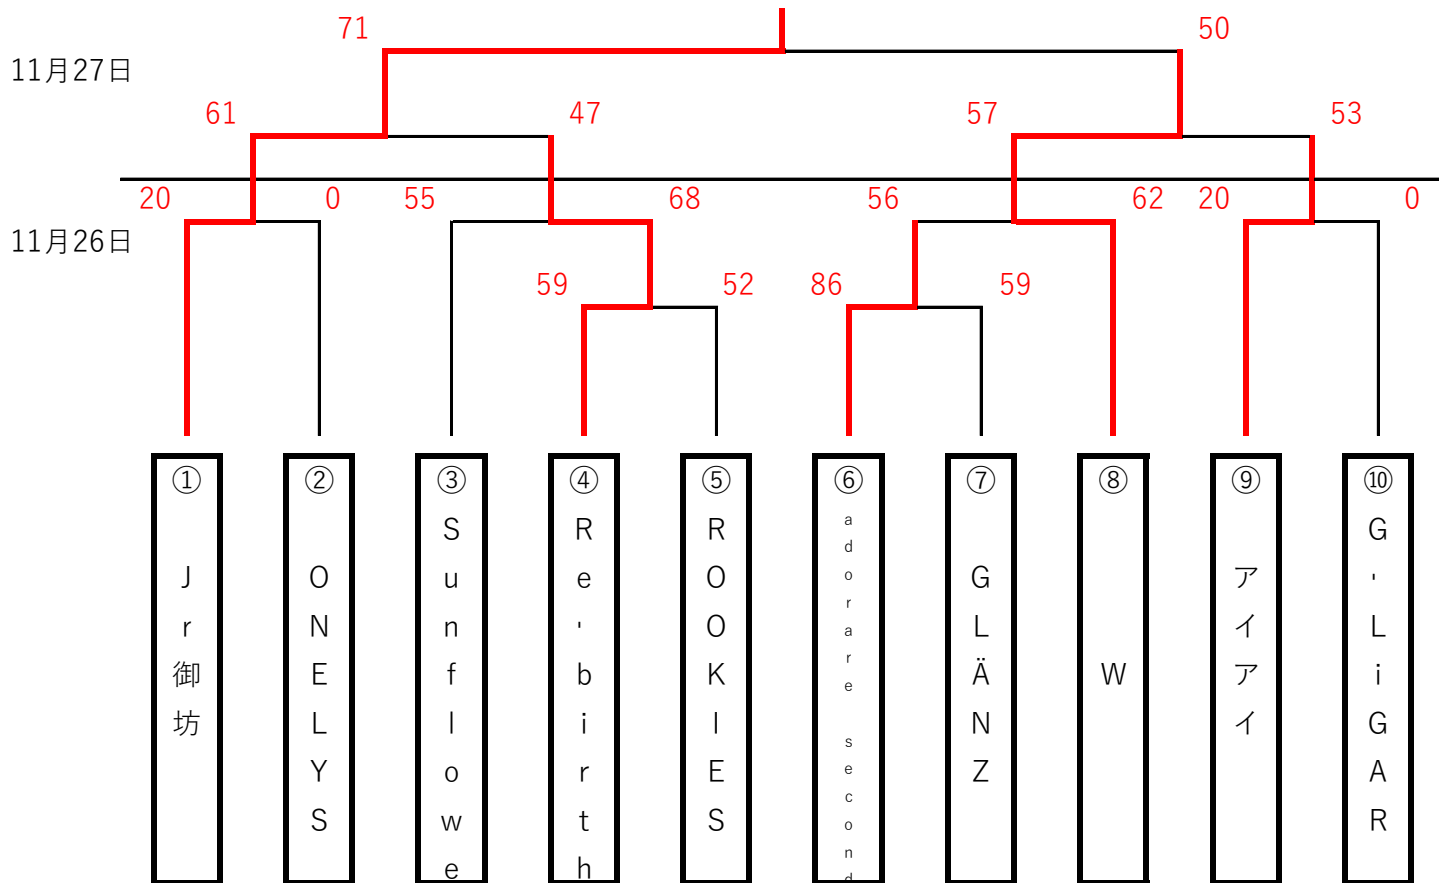

【女子】 湯浅中学校体育館 (A・Bコート)

【男子】 湯浅中学校体育館 (A・Bコート)

19日	①	9:00	②	10:20	男女入替え	③	13:00	④	14:20	⑤	16:00
20日	①	9:00	②	10:20	③	11:40	④	13:00			