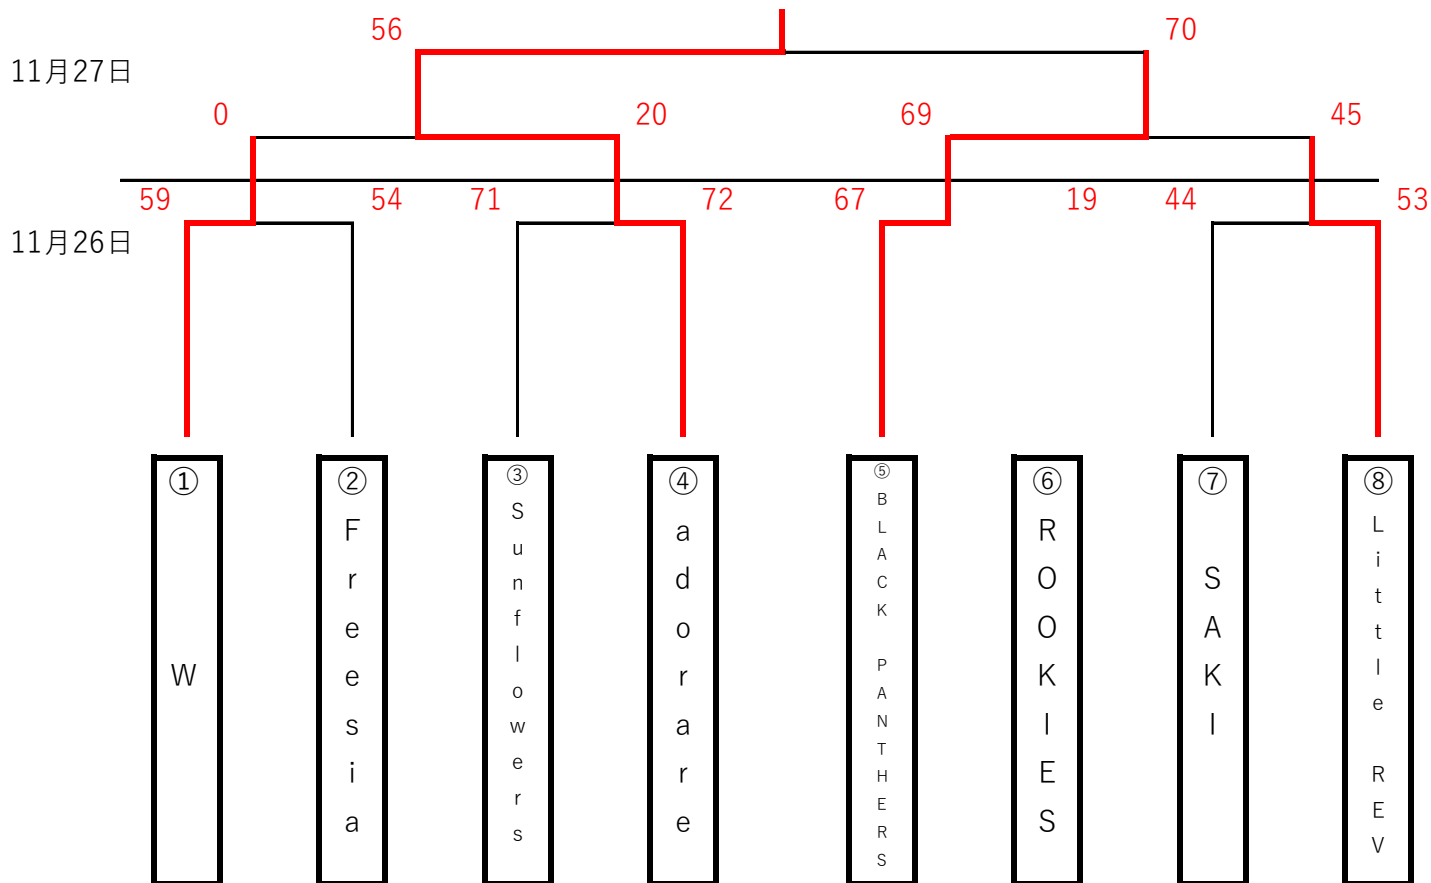

【女子】 湯浅中学校体育館 (A・Bコート)

【男子】 湯浅中学校体育館 (A・Bコート)

19日	①	9:00	②	10:20	男女入替え	③	13:00	④	14:20	⑤	16:00
20日	①	9:00	②	10:20	③	11:40	④	13:00			