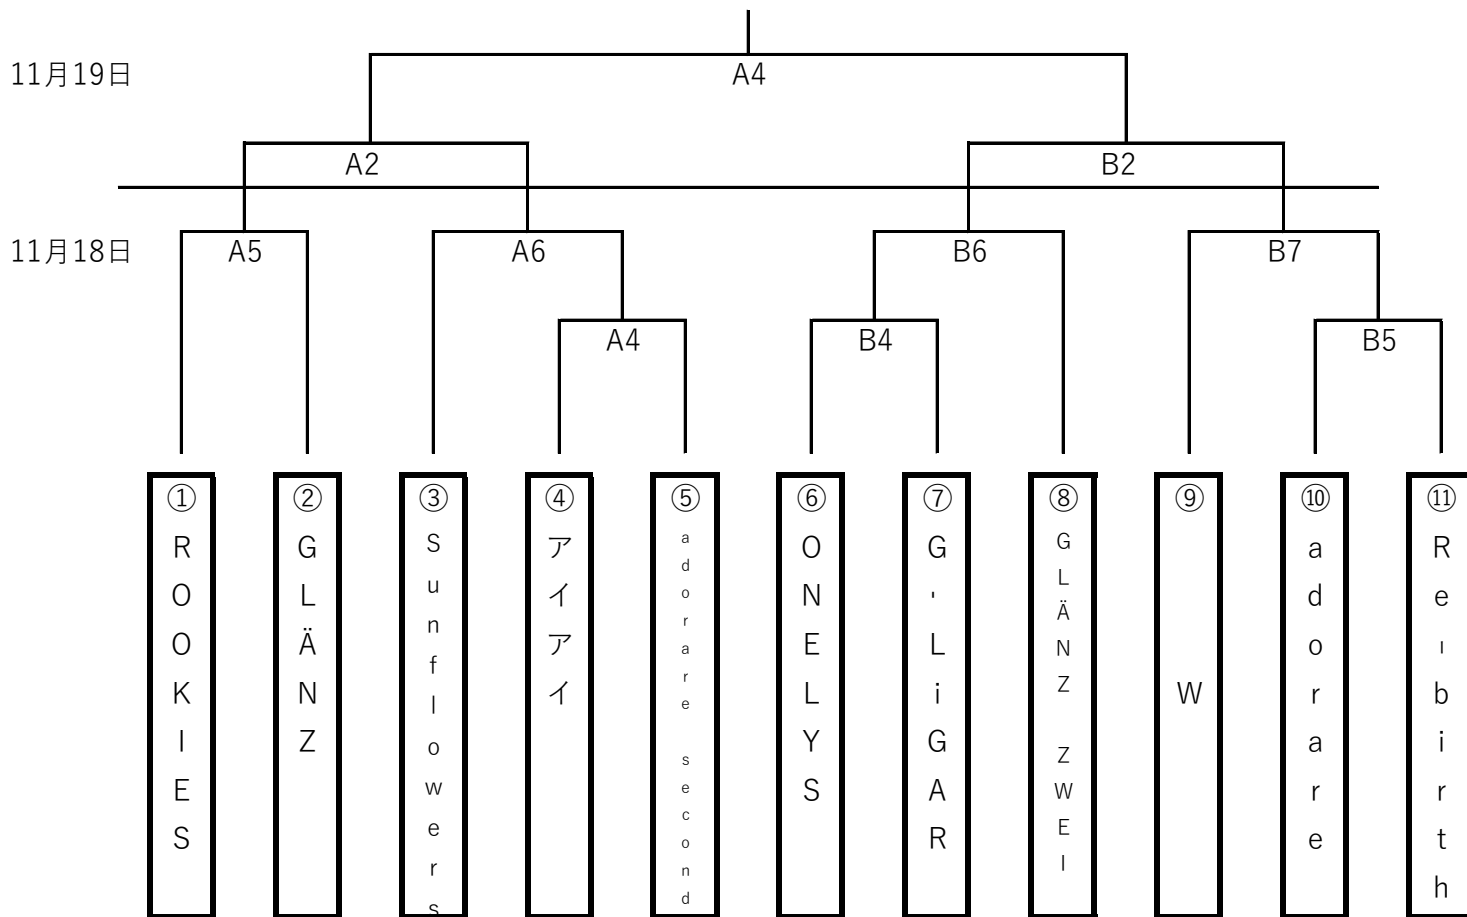

【女子】 河南総合体育館 (A・Bコート)

【男子】 河南総合体育館 (A・Bコート)

18日	① 9:10	② 10:30	③ 11:50	④ 13:40	⑤ 15:00	⑥ 16:20	⑦ 17:40
19日	① 9:00	② 10:20	③ 11:40	④ 13:00			