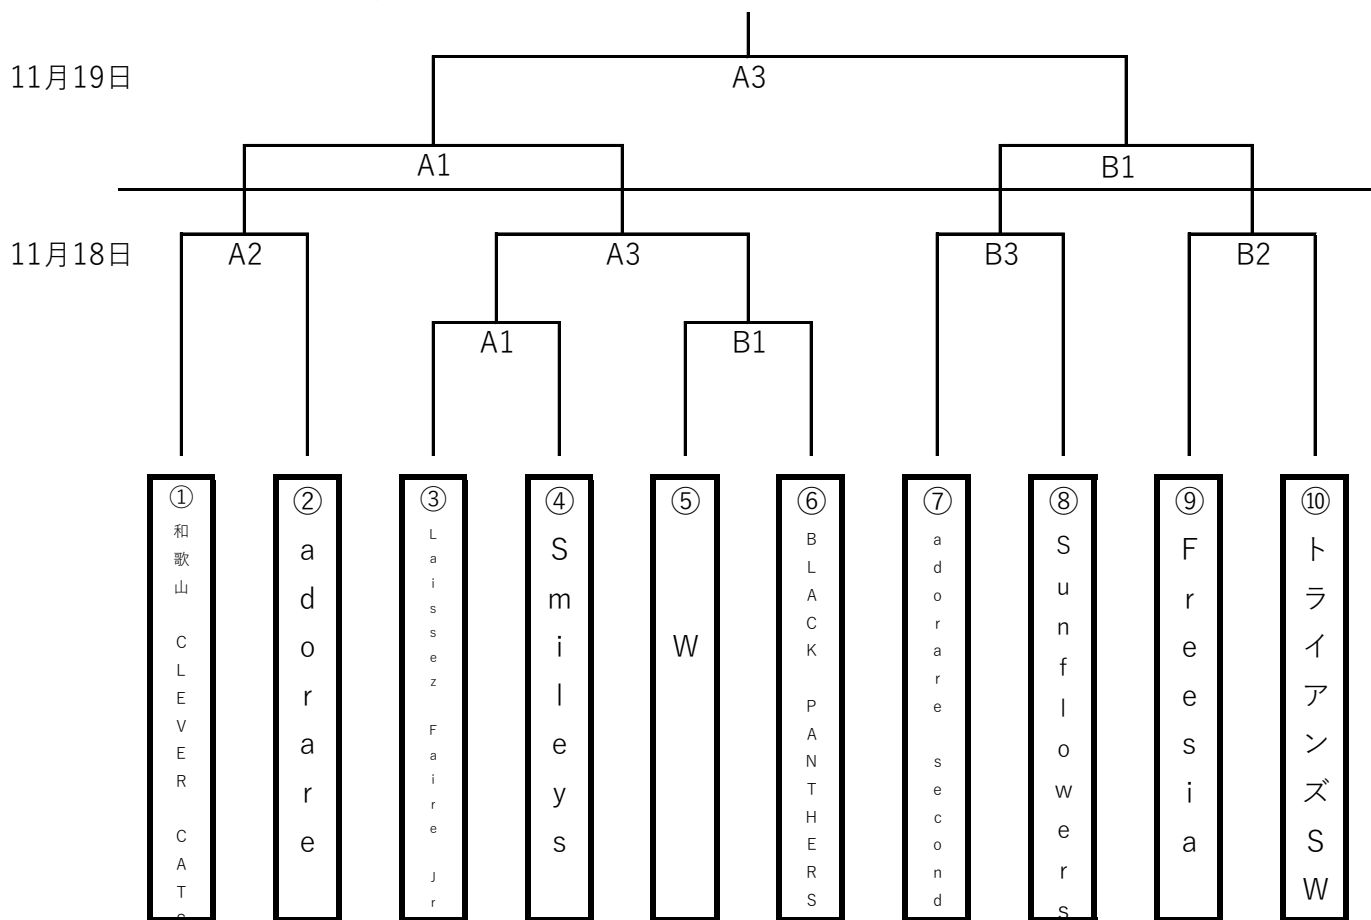

【女子】 河南総合体育館 (A・Bコート)

【男子】 河南総合体育館 (A・Bコート)

18日	① 9:10	② 10:30	③ 11:50	④ 13:40	⑤ 15:00	⑥ 16:20	⑦ 17:40
19日	① 9:00	② 10:20	③ 11:40	④ 13:00			