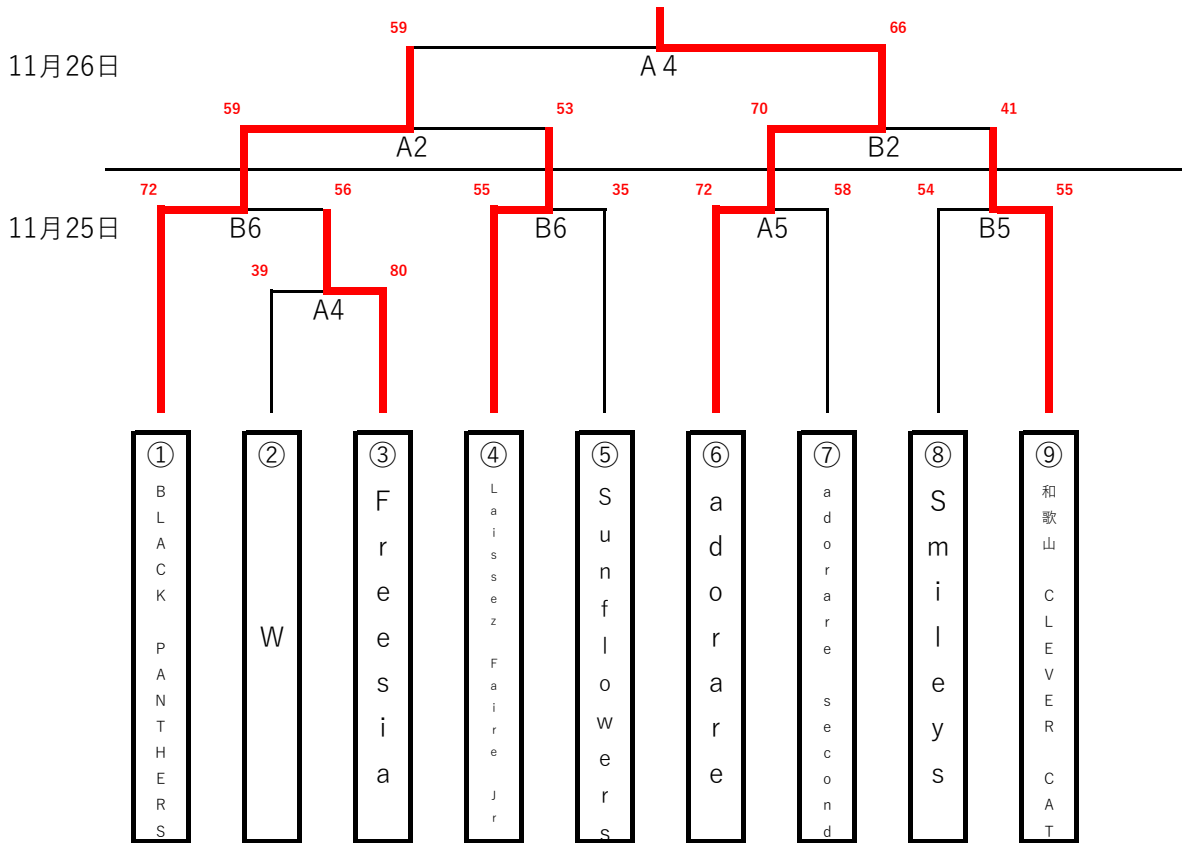

【女子】 河南総合体育館 (A・Bコート)

【男子】 河南総合体育館 (A・Bコート)

25日	① 9:10	② 10:30	③ 11:50	④ 13:40	⑤ 15:00	⑥ 16:20
26日	① 10:00	② 11:20	③ 12:40	④ 14:00		