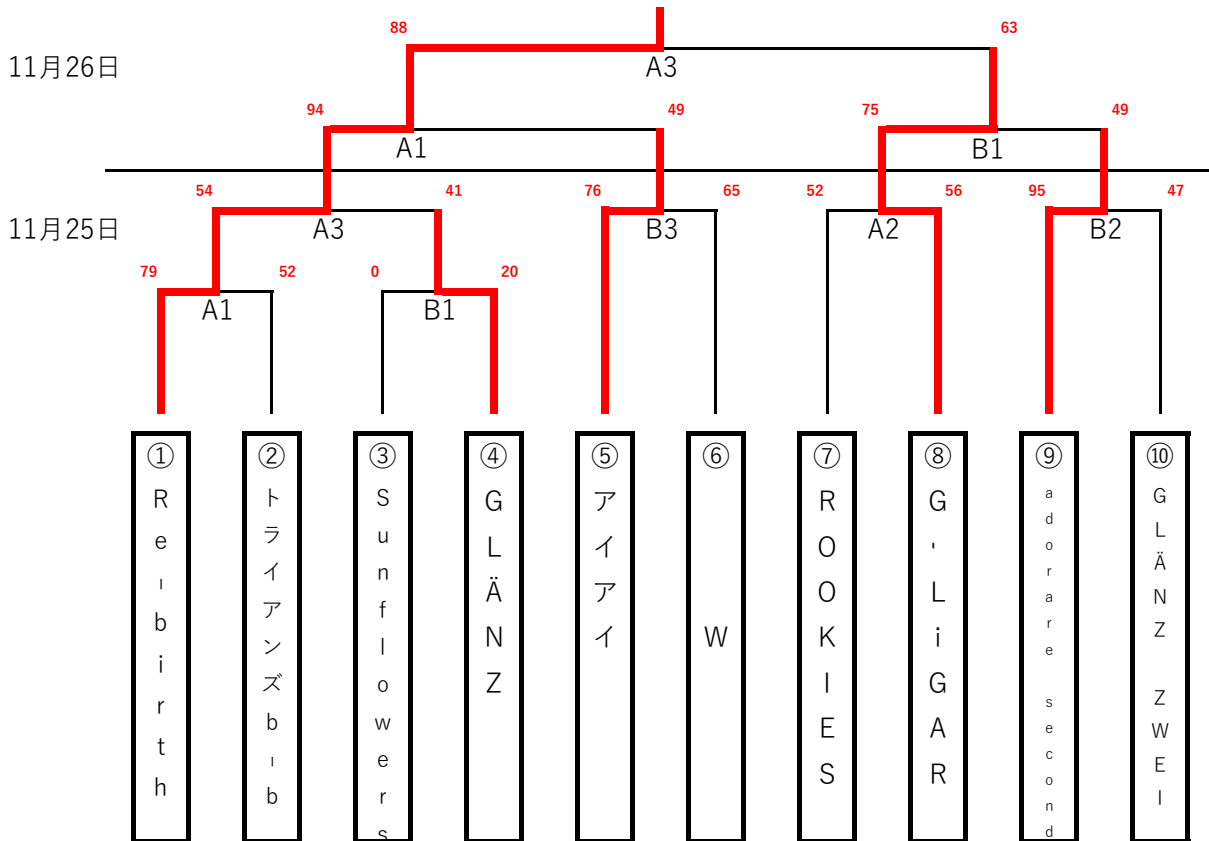

【女子】 河南総合体育館 (A・Bコート)

【男子】 河南総合体育館 (A・Bコート)

25日	① 9:10	② 10:30	③ 11:50	④ 13:40	⑤ 15:00	⑥ 16:20
26日	① 10:00	② 11:20	③ 12:40	④ 14:00		