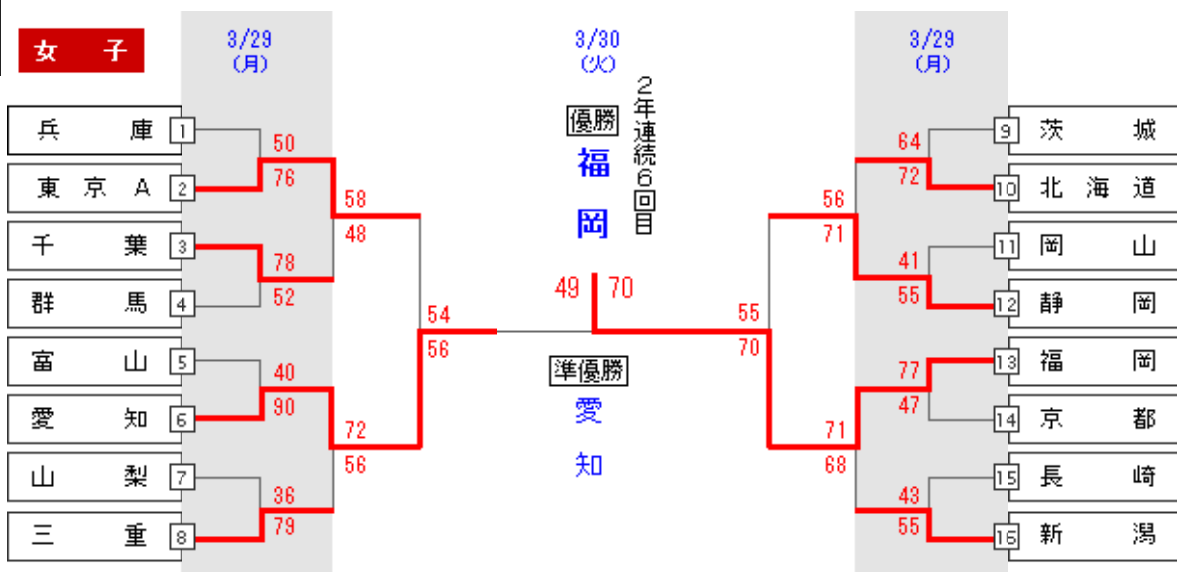

第23回都道府県対抗ジュニアバスケットボール大会2010

女子 決勝トーナメント 組み合わせ・勝上り表

基本情報

- [2010年TOP](#)
- [大会概要](#)
- [競技日程](#)
- [スコアボード](#)
- [モバイルサイト](#)
- [日別試合結果](#)
- [2010年3月28日(日)](#)
- [2010年3月29日(月)](#)
- [2010年3月30日(火)](#)
- [男子](#)
- [出場チーム](#)
- [予選リーグ](#)
- [組み合わせ・星取表](#)
- [決勝トーナメント](#)
- [組み合わせ・勝上り表](#)
- [試合結果](#)

女子

- [出場チーム](#)
- [予選リーグ](#)
- [組み合わせ・星取表](#)
- [決勝トーナメント](#)
- [組み合わせ・勝上り表](#)
- [試合結果](#)

過去の大会

- [第22回(2009年)](#)
- [第21回(2008年)](#)
- [第20回(2007年)](#)
- [第19回(2006年)](#)
- [第18回(2005年)](#)
- [第17回(2004年)](#)
- [第16回(2003年)](#)
- [第15回(2002年)](#)
- [第14回(2001年)](#)

JABBA公式サイト

試合会場: TA-TD / 東京体育館A-Dコート、TM / 東京体育館Mコート