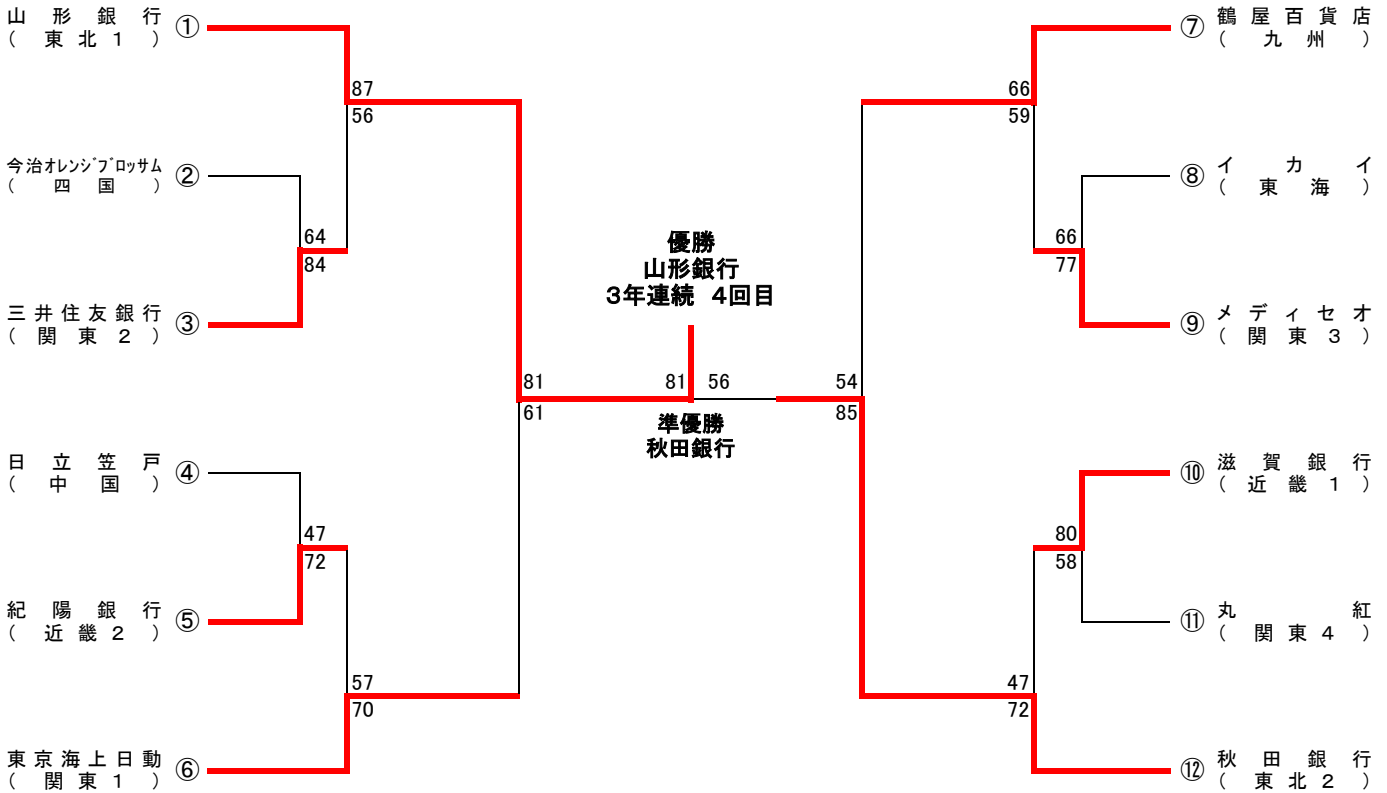

# 平成24年度全日本実業団バスケットボール競技大会組合せ

期日:平成24年9月15日(土)~17日(月・祝)

場所:馬入ふれあい公園/平塚アリーナ

## 女子

15日(土)	16日(日)	17日(月・祝)	16日(日)	15日(土)
--------	--------	----------	--------	--------

### <交流戦2試合>

※大会要項により引き分け