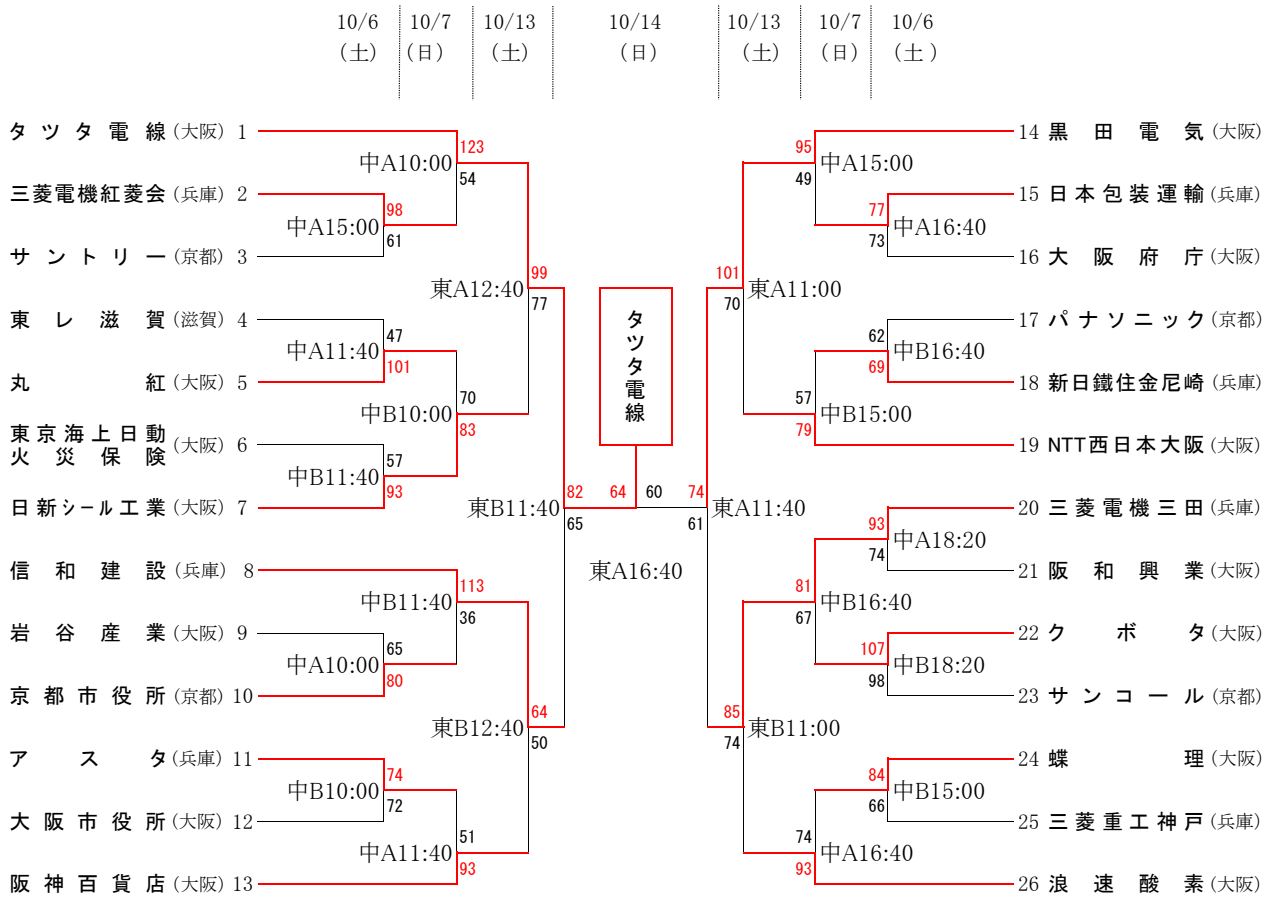

第57回近畿実業団バスケットボール選手権大会

(兼 第45回全日本実業団バスケットボール選手権大会近畿地区予選)
 (兼 平成25年全日本実業団バスケットボール競技大会近畿地区予選)

【平成24年10月6日・7日・13日・14日 於:大阪市中央体育館サブアリーナ・大阪市立東淀川体育館】

【男子】

【男子順位決定戦】

3位決定戦

5~6位決定戦

7位決定戦

【女子】
予選リーグ戦

A	滋賀銀行	OTCくきや	大阪ガス	勝	負	棄権	勝点	順位
滋賀銀行(滋賀)		68	109	2	0	0	4	1
OTCくきや(兵庫)	38		98	1	1	0	3	2
大阪ガス(大阪)	43	48		0	2	0	2	3

B	紀陽銀行	第一生命	ユニバーサル・ランゲージ	勝	負	棄権	勝点	順位
紀陽銀行(和歌山)		58	152	2	0	0	4	1
第一生命(大阪)	43		107	1	1	0	3	2
ユニバーサル・ランゲージ(大阪)	27	50		0	2	0	2	3

順位決定リーグ戦

	滋賀銀行	紀陽銀行	OTCくきや	第一生命	勝	負	棄権	勝点	順位
A1位 滋賀銀行(滋賀)		56	68	88	2	1	0	5	2
B1位 紀陽銀行(和歌山)	62		69	58	3	0	0	6	1
A2位 OTCくきや(兵庫)	38	63		75	1	2	0	4	3
B2位 第一生命(大阪)	41	43	56		0	3	0	3	4

女子リーグ戦順位の決定

勝：2点 負：1点 棄権：0点

2チーム間が同点の時は対戦の勝者を上位とする。

3チーム以上が同点の時は当該チーム間の勝ち点による。

それでも同点の時は全試合の得失点率による。(全得点÷全失点)

予選リーグにおけるA1位対A2位の勝敗、及び、B1位対B2位の勝敗は順位決定リーグ戦に持ち越す。

試合会場

10月6日(土)・7日(日)： 大阪市中央体育館サブアリーナ

10月13日(土)・14日(日)： 大阪市立東淀川体育館

試合時間