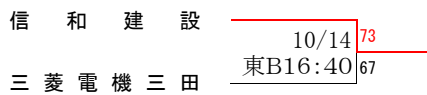

第57回近畿実業団バスケットボール選手権大会

(兼 第45回全日本実業団バスケットボール選手権大会近畿地区予選)
 (兼 平成25年全日本実業団バスケットボール競技大会近畿地区予選)

【平成24年10月6日・7日・13日・14日 於:大阪市中央体育館サブアリーナ・大阪市立東淀川体育館】

【男子】

【男子順位決定戦】

3位決定戦

5~6位決定戦

7位決定戦