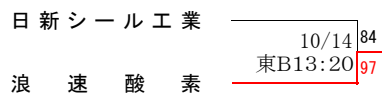

第57回近畿実業団バスケットボール選手権大会

(兼 第45回全日本実業団バスケットボール選手権大会近畿地区予選)
 (兼 平成25年全日本実業団バスケットボール競技大会近畿地区予選)

【平成24年10月6日・7日・13日・14日 於:大阪市中央体育館サブアリーナ・大阪市立東淀川体育館】

【男子】

【男子順位決定戦】

3位決定戦

5~6位決定戦

7位決定戦