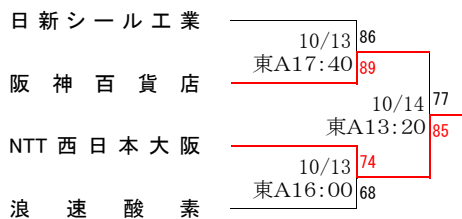

第57回近畿実業団バスケットボール選手権大会

(兼 第45回全日本実業団バスケットボール選手権大会近畿地区予選)
 (兼 平成25年全日本実業団バスケットボール競技大会近畿地区予選)

【平成24年10月6日・7日・13日・14日 於:大阪市中央体育館サブアリーナ・大阪市立東淀川体育館】

【男子】

【男子順位決定戦】

3位決定戦

5~6位決定戦

7位決定戦

【女子】
予選リーグ戦

A	滋賀銀行	OTCくきや	大阪ガス	勝	負	棄権	勝点	順位
滋賀銀行(滋賀)		68	109	2	0	0	4	1
OTCくきや(兵庫)	38		98	1	1	0	3	2
大阪ガス(大阪)	43	48		0	2	0	2	3

B	紀陽銀行	第一生命	ユニバーサル・ランゲージ	勝	負	棄権	勝点	順位
紀陽銀行(和歌山)		58	152	2	0	0	4	1
第一生命(大阪)	43		107	1	1	0	3	2
ユニバーサル・ランゲージ(大阪)	27	50		0	2	0	2	3