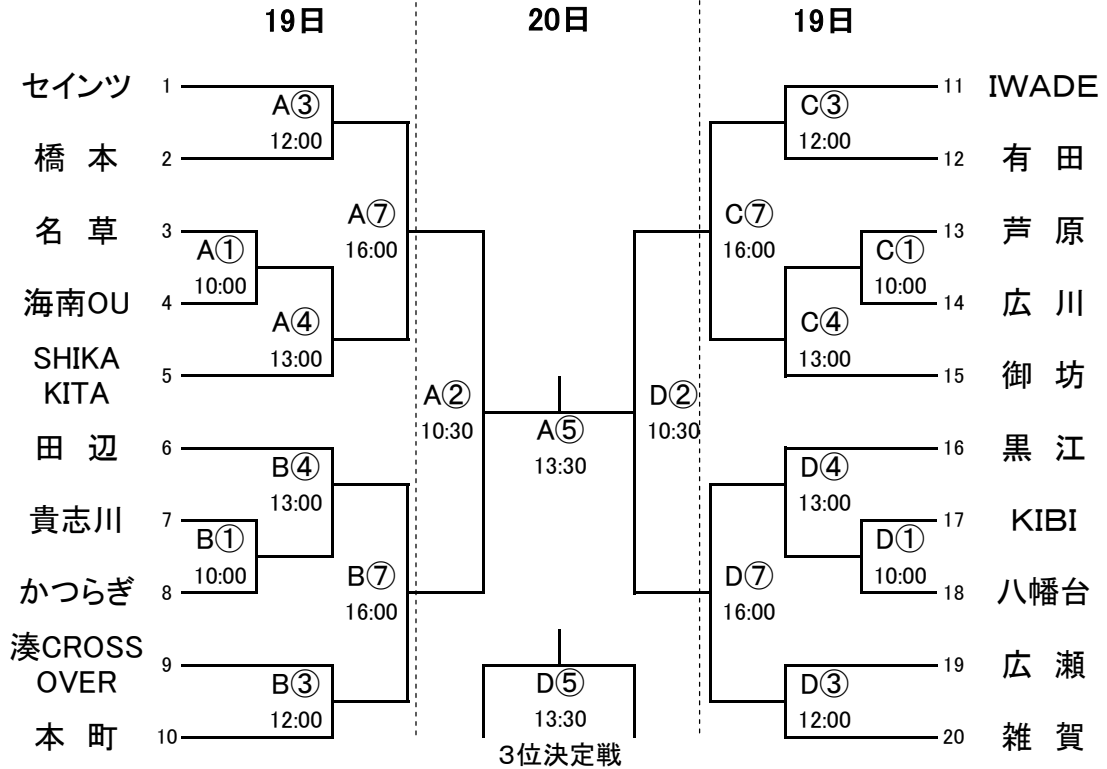

組 合 せ

< 男子の部 >

< 女子の部 >

< 交流戦 >

20日 A~D① 9:30 A・B② 10:30 A~D④ 12:30

※12月2日:男女の準決勝・3位決定戦のコートを「B」⇒「D」に訂正しました。