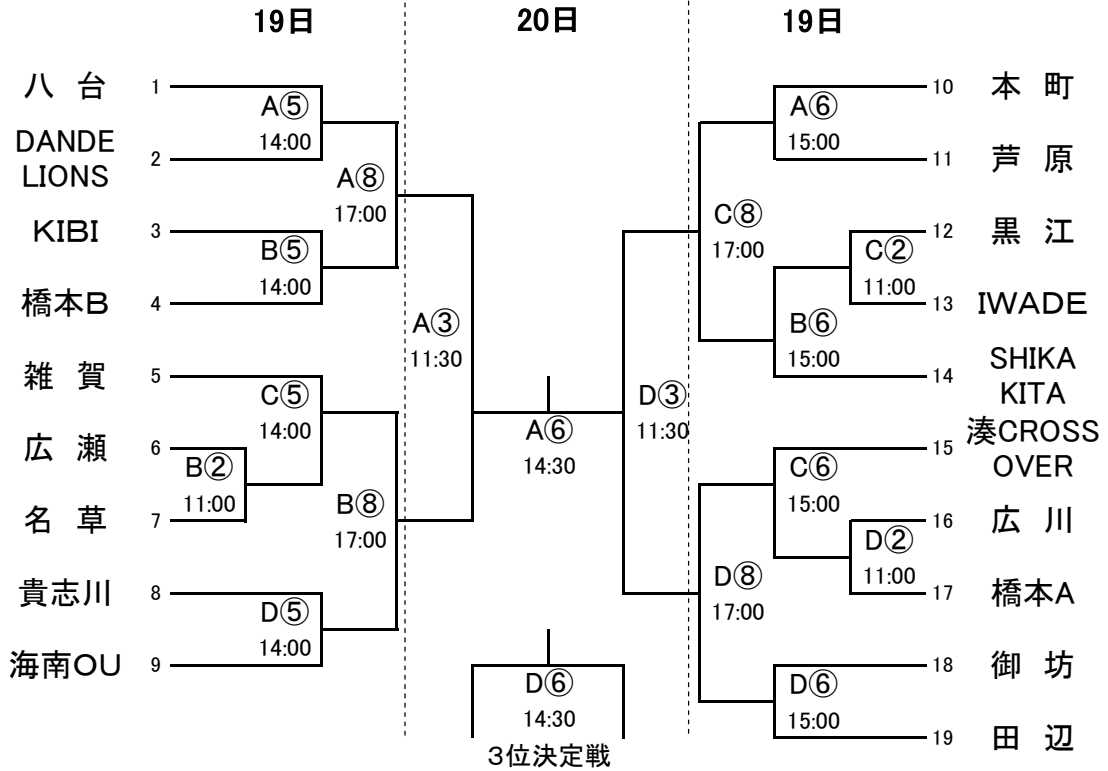

組 合 せ

< 男子の部 >

< 女子の部 >

< 交流戦 >

20日 A~D① 9:30 A・B② 10:30 A~D④ 12:30

※12月2日:男女の準決勝・3位決定戦のコートを「B」⇒「D」に訂正しました。