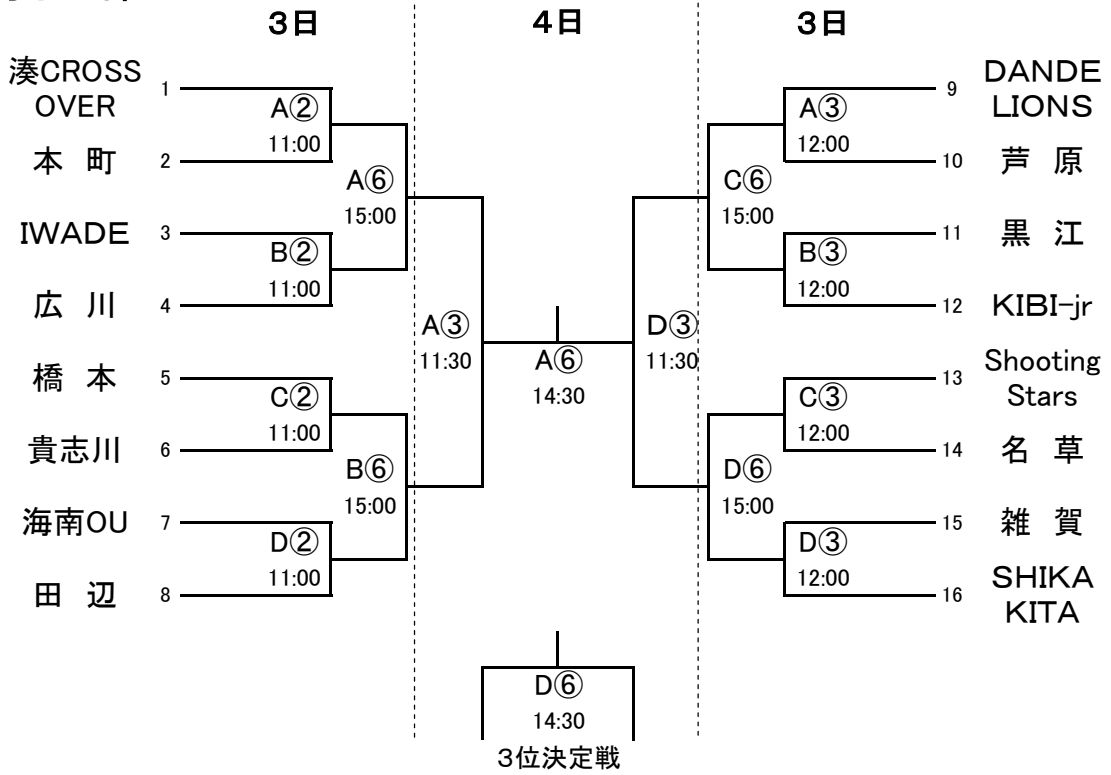

組 合 せ

< 男子の部 >

< 女子の部 >

< 交流戦 >

4日	A~D①	B・C②	B・C③	A~D④
	9:30	10:30	11:30	12:30