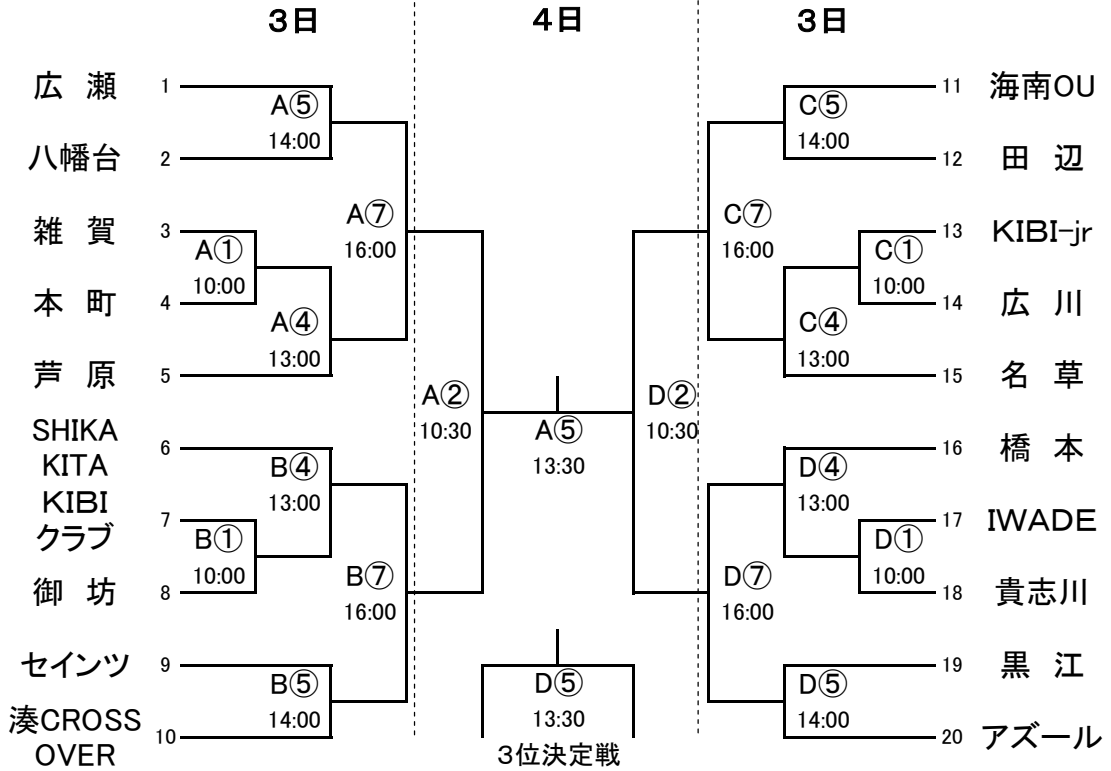

組 合 せ

< 男子の部 >

< 女子の部 >

< 交流戦 >

4日	A~D①	B・C②	B・C③	A~D④
	9:30	10:30	11:30	12:30