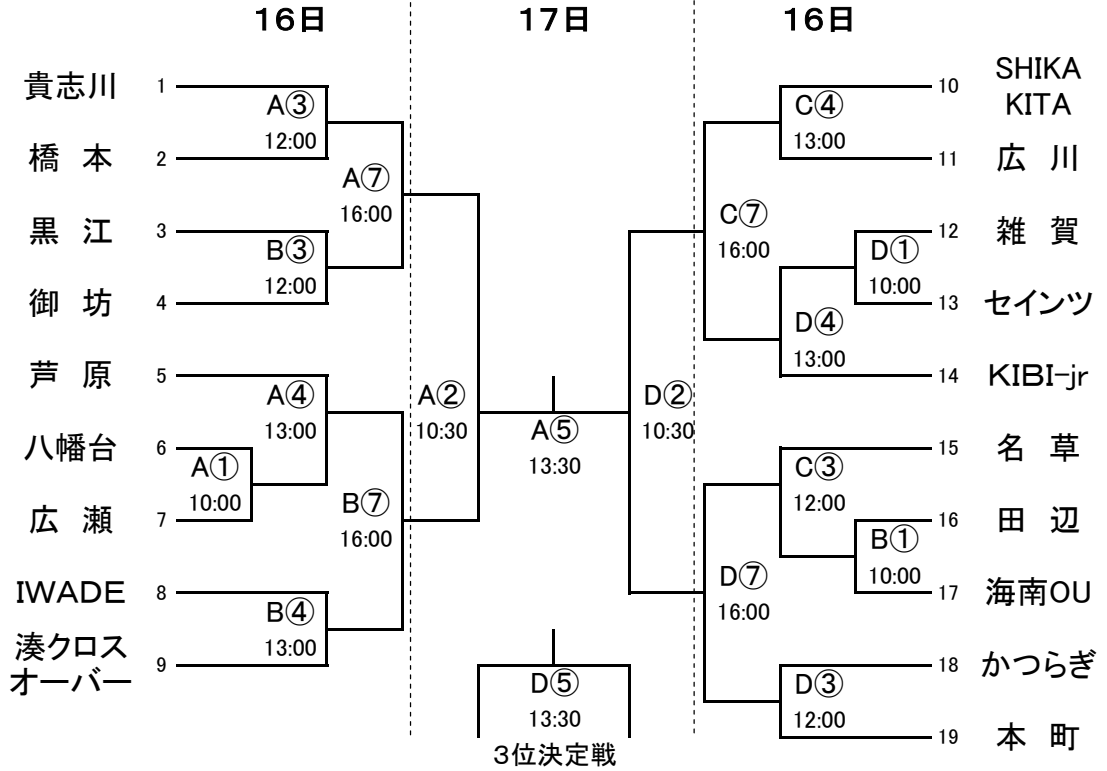

組 合 せ

< 男子の部 >

< 女子の部 >

< 交流戦 >

16日	A~D①	B・C②	B・C③	A~D④
	9:30	10:30	11:30	12:30