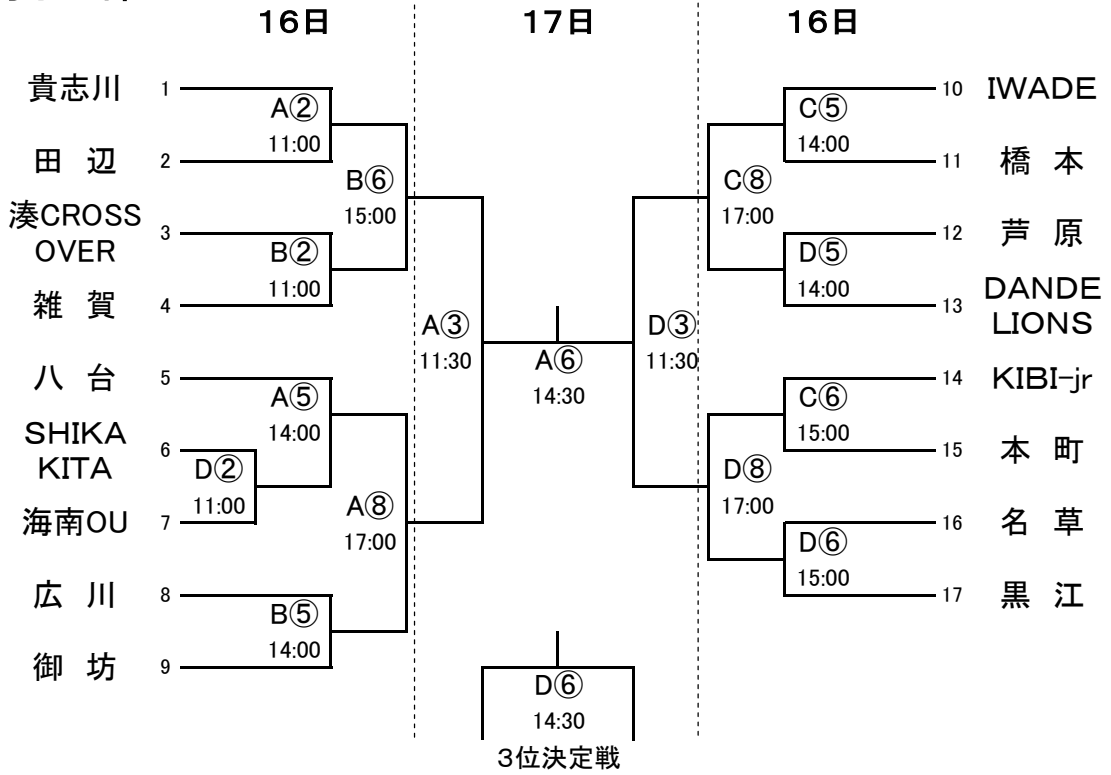

組 合 せ

< 男子の部 >

< 女子の部 >

< 交流戦 >

16日	A~D①	B・C②	B・C③	A~D④
	9:30	10:30	11:30	12:30