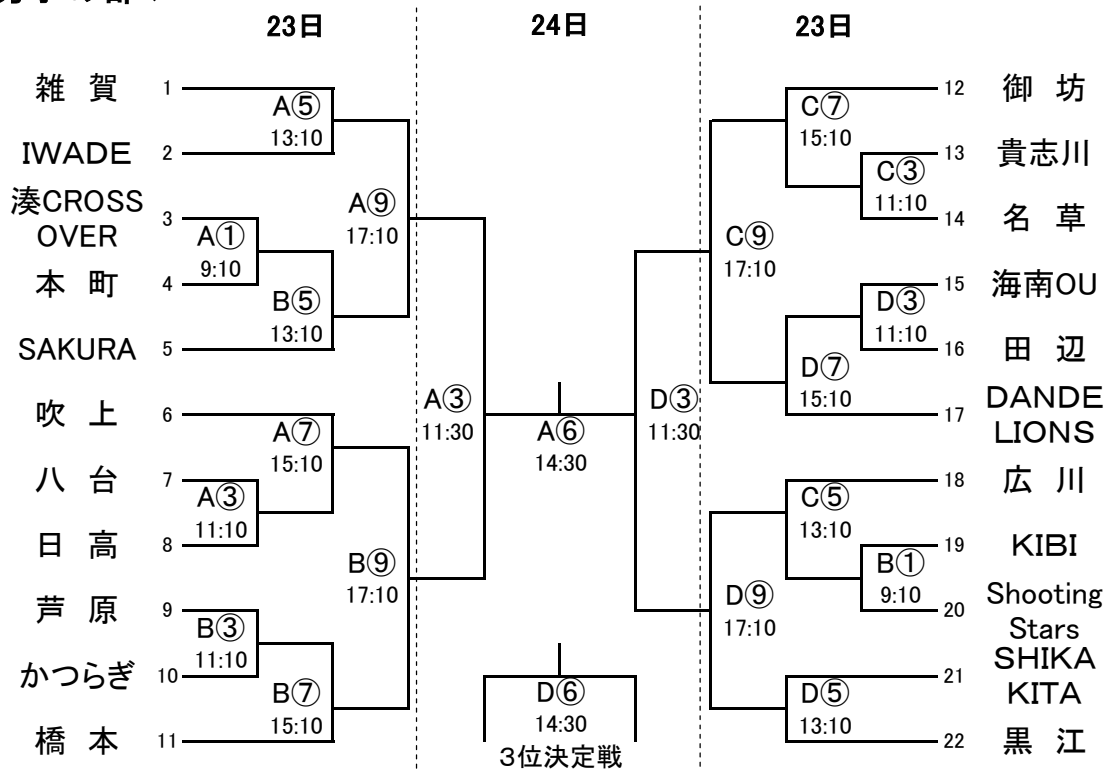

# 第38回和歌山県冬季ミニバスケットボール大会 組合せ

## < 男子の部 >

## < 女子の部 >

## < 交流戦 >

24日	A~D①	B・C②	B・C③	A~D④	C⑤	C⑥
	9:30	10:30	11:30	12:30	13:30	14:30