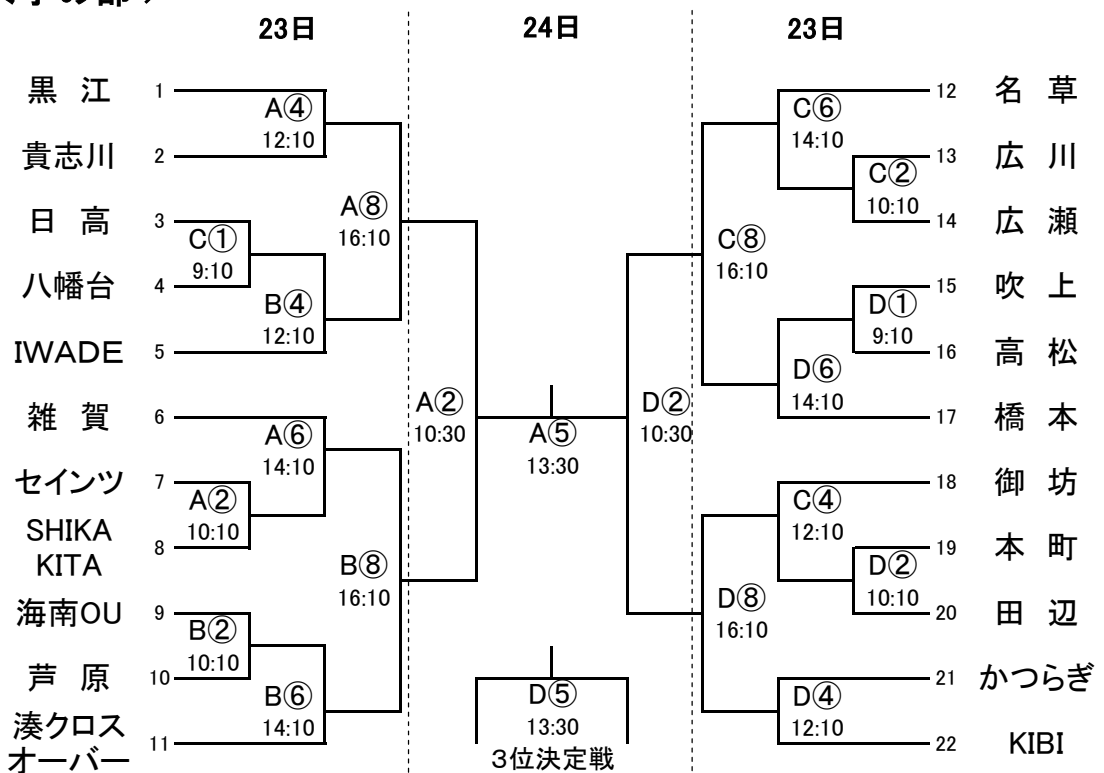

# 第38回和歌山県冬季ミニバスケットボール大会 組合せ

## < 男子の部 >

## < 女子の部 >

## < 交流戦 >

24日	A~D①	B・C②	B・C③	A~D④	C⑤	C⑥
	9:30	10:30	11:30	12:30	13:30	14:30