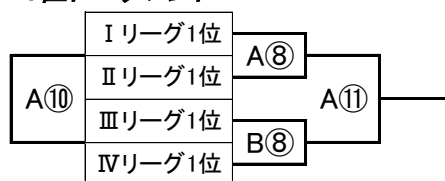

第2回和歌山県フレッシュミニバスケットボール大会 組み合わせ表（訂正版）

■男子■

1回戦(リーグ戦)

Iリーグ

	SHIKAKITA	KIB-1	広川
SHIKAKITA		A①	A⑤
KIB-1	A①		A③
広川	A⑤	A③	

IIリーグ

	日高(男)	御坊BBC	DANDELIONS
日高(男)		B①	B⑤
御坊BBC	B①		B③
DANDELIONS	B⑤	B③	

IIIリーグ

	日高(男女)	KIBI-2	IWADE
日高(男女)		C①	C⑤
KIBI-2	C①		C③
IWADE	C⑤	C③	

IVリーグ

	湊CROSSOVER	貴志川B.B.C	海南OU&黒江
湊CROSSOVER		D①	D⑤
貴志川B.B.C	D①		D③
海南OU&黒江	D⑤	D③	

順位決定戦

1位~4位トーナメント

5位~8位トーナメント

9位~12位トーナメント

■女子■

1回戦(トーナメント戦)

Iトーナメント

IIトーナメント

順位決定戦

1位~4位トーナメント

5位~8位トーナメント