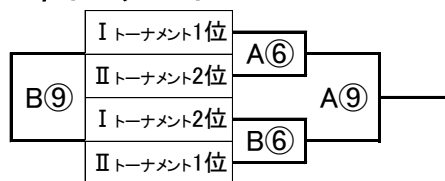

	日高(男女)	KIBI-2	IWADE
日高(男女)		C①	C⑤
KIBI-2	C①		C③
IWADE	C⑤	C③	

IVリーグ

	湊CROSSOVER	貴志川B.B.C	海南OU&黒江
湊CROSSOVER		D①	D⑤
貴志川B.B.C	D①		D③
海南OU&黒江	D⑤	D③	

順位決定戦

1位~4位トーナメント

5位~8位トーナメント

9位~12位トーナメント

■女子■

1回戦(トーナメント戦)

Iトーナメント

IIトーナメント

順位決定戦

1位~4位トーナメント

5位~8位トーナメント