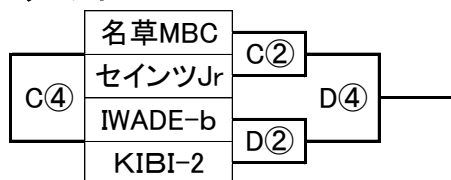

	日高(男女)	KIBI-2	IWADE
日高(男女)		C①	C⑤
KIBI-2	C①		C③
IWADE	C⑤	C③	

IVリーグ

	湊CROSSOVER	貴志川B.B.C	海南OU&黒江
湊CROSSOVER		D①	D⑤
貴志川B.B.C	D①		D③
海南OU&黒江	D⑤	D③	

順位決定戦

1位~4位トーナメント

5位~8位トーナメント

9位~12位トーナメント

■女子■

1回戦(トーナメント戦)

Iトーナメント

IIトーナメント

順位決定戦

1位~4位トーナメント

5位~8位トーナメント