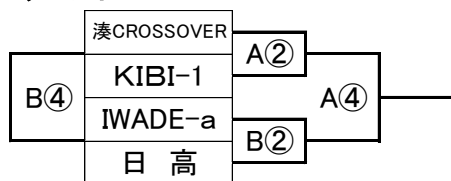

第2回和歌山県フレッシュミニバスケットボール大会 組み合わせ表（訂正版）

■男子■

1回戦(リーグ戦)

Iリーグ

	SHIKAKITA	KIB-1	広川
SHIKAKITA		A①	A⑤
KIB-1	A①		A③
広川	A⑤	A③	

IIリーグ

	日高(男)	御坊BBC	DANDELIONS
日高(男)		B①	B⑤
御坊BBC	B①		B③
DANDELIONS	B⑤	B③	

IIIリーグ

	日高(男女)	KIBI-2	IWADE
日高(男女)		C①	C⑤
KIBI-2	C①		C③
IWADE	C⑤	C③	

IVリーグ

	湊CROSSOVER	貴志川B.B.C	海南OU&黒江
湊CROSSOVER		D①	D⑤
貴志川B.B.C	D①		D③
海南OU&黒江	D⑤	D③	

順位決定戦

1位~4位トーナメント

5位~8位トーナメント

9位~12位トーナメント

■女子■

1回戦(トーナメント戦)

Iトーナメント

IIトーナメント

順位決定戦

1位~4位トーナメント

5位~8位トーナメント