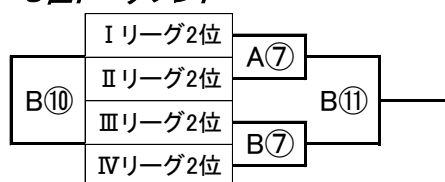

第2回和歌山県フレッシュミニバスケットボール大会 組み合わせ表（訂正版）

■男子■

1回戦(リーグ戦)

Iリーグ

	SHIKAKITA	KIB-1	広川
SHIKAKITA		A①	A⑤
KIB-1	A①		A③
広川	A⑤	A③	

IIリーグ

	日高(男)	御坊BBC	DANDELIONS
日高(男)		B①	B⑤
御坊BBC	B①		B③
DANDELIONS	B⑤	B③	

IIIリーグ

	日高(男女)	KIBI-2	IWADE
日高(男女)		C①	C⑤
KIBI-2	C①		C③
IWADE	C⑤	C③	

IVリーグ

	湊CROSSOVER	貴志川B.B.C	海南OU&黒江
湊CROSSOVER		D①	D⑤
貴志川B.B.C	D①		D③
海南OU&黒江	D⑤	D③	

順位決定戦

1位~4位トーナメント

5位~8位トーナメント

9位~12位トーナメント

■女子■

1回戦(トーナメント戦)

Iトーナメント

IIトーナメント

順位決定戦

1位~4位トーナメント

5位~8位トーナメント