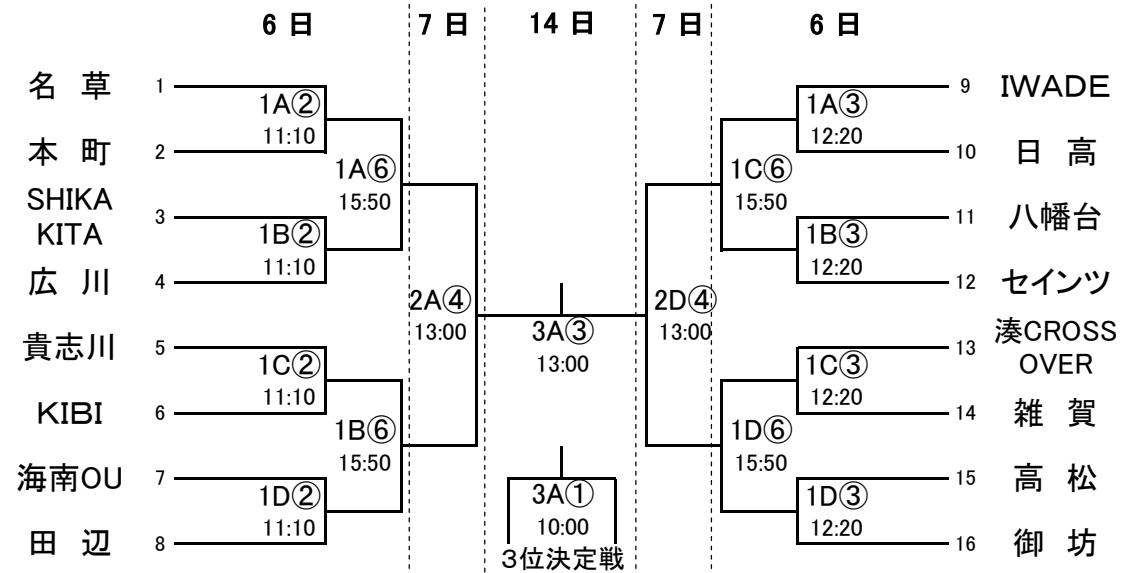

組 合 せ

< 男子の部 >

< 女子の部 >

< 交流戦 >

7日

A~D①
9:30

A~D③
11:50

B・C④
13:00