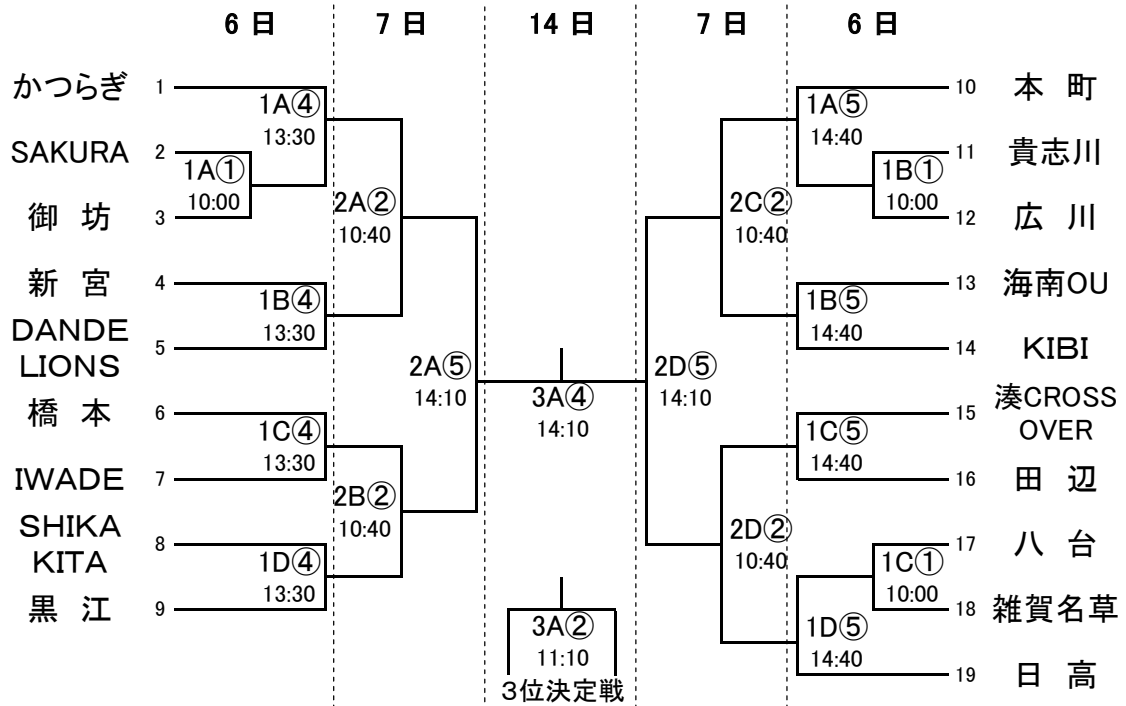

組 合 せ

< 男子の部 >

< 女子の部 >

< 交流戦 >

7日

A~D①
9:30

A~D③
11:50

B・C④
13:00