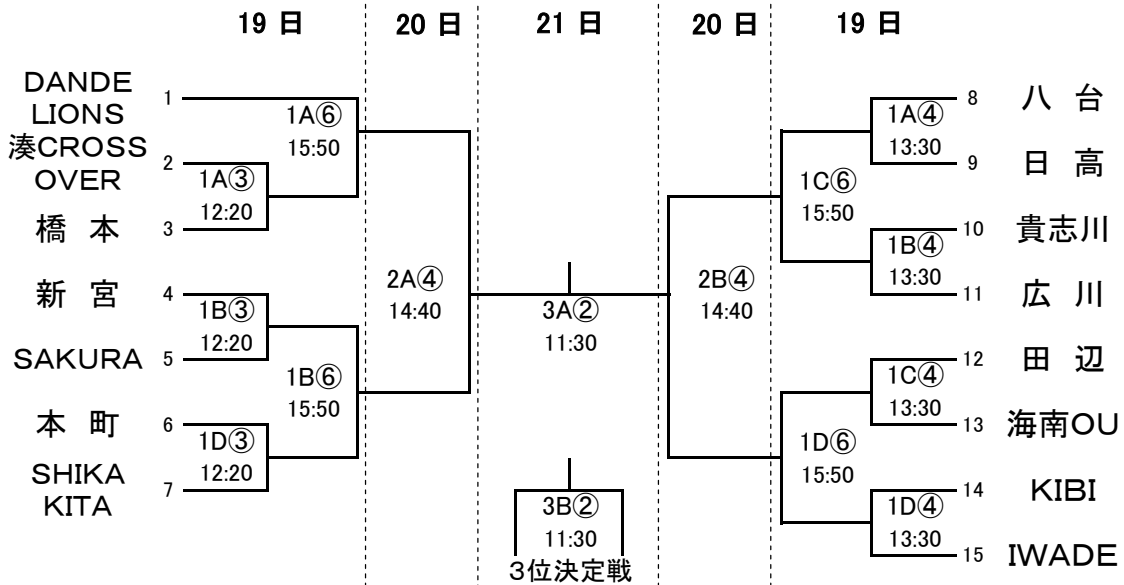

組 合 せ

< 男子の部 >

< 女子の部 >

< 交流戦 >

20日

A~D①
9:30

A~D②
10:40

A・B⑤
15:50