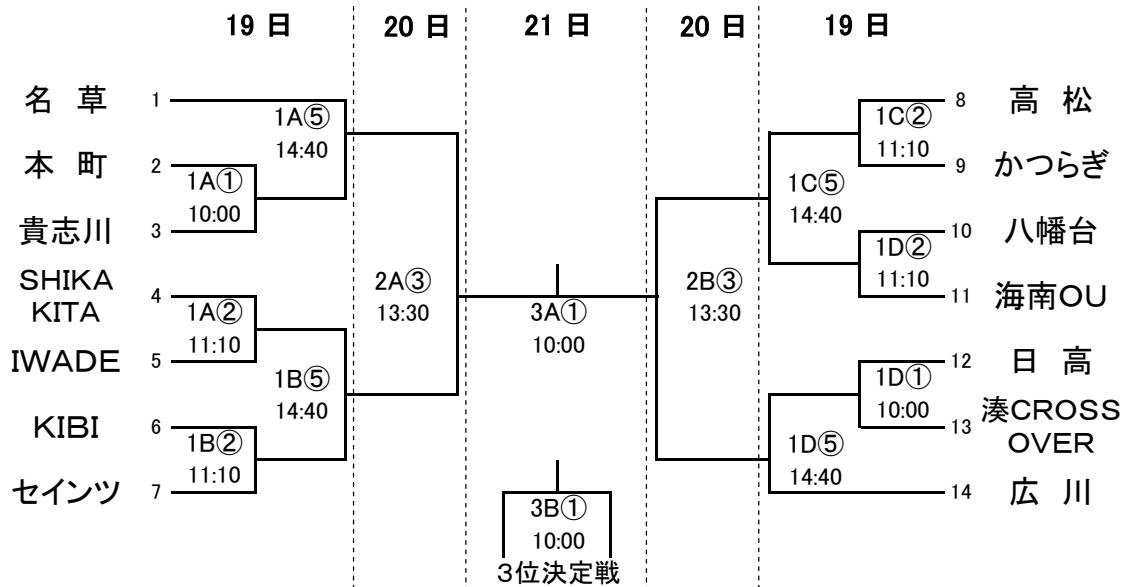

組 合 せ

< 男子の部 >

< 女子の部 >

< 交流戦 >

20日

A~D①
9:30

A~D②
10:40

A・B⑤
15:50