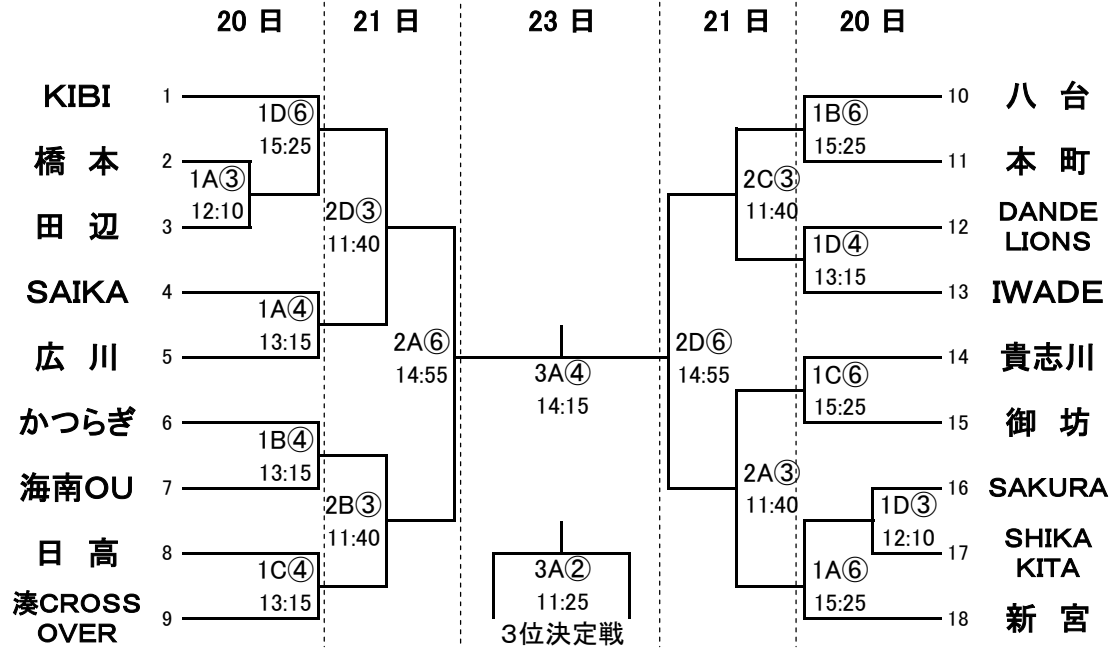

組 合 せ

< 男子の部 >

< 女子の部 >

< 交流戦 >

21日

2A①~2D①
9:30

2A④~2D④
12:45

2B⑤
14:50