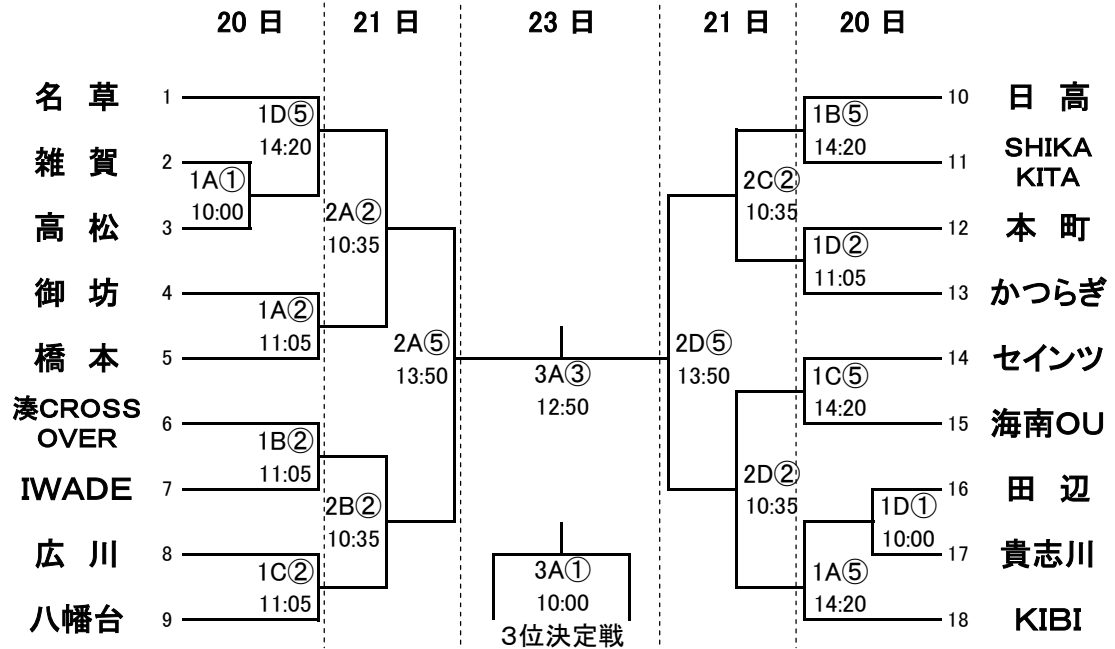

組 合 せ

< 男子の部 >

< 女子の部 >

< 交流戦 >

21日

2A①~2D①
9:30

2A④~2D④
12:45

2B⑤
14:50