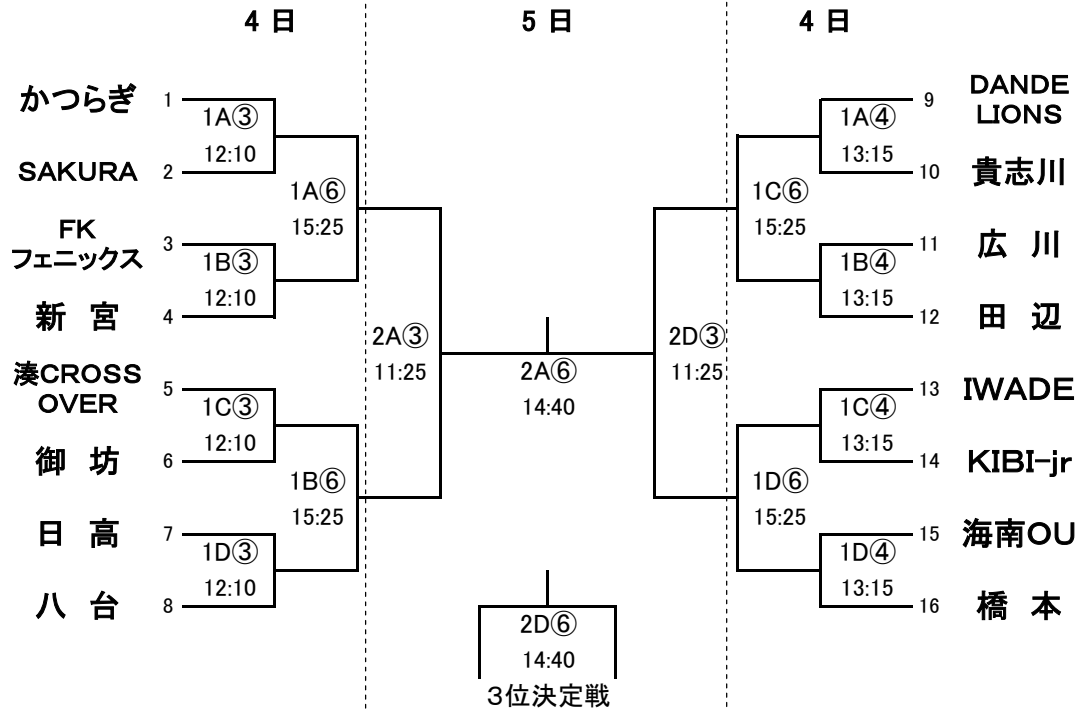

組 合 せ

< 男子の部 >

< 女子の部 >

< 交流戦 >

5 日

2A①~2D①
9:15

2B②・2C②
10:20

2B③・2C③
11:25