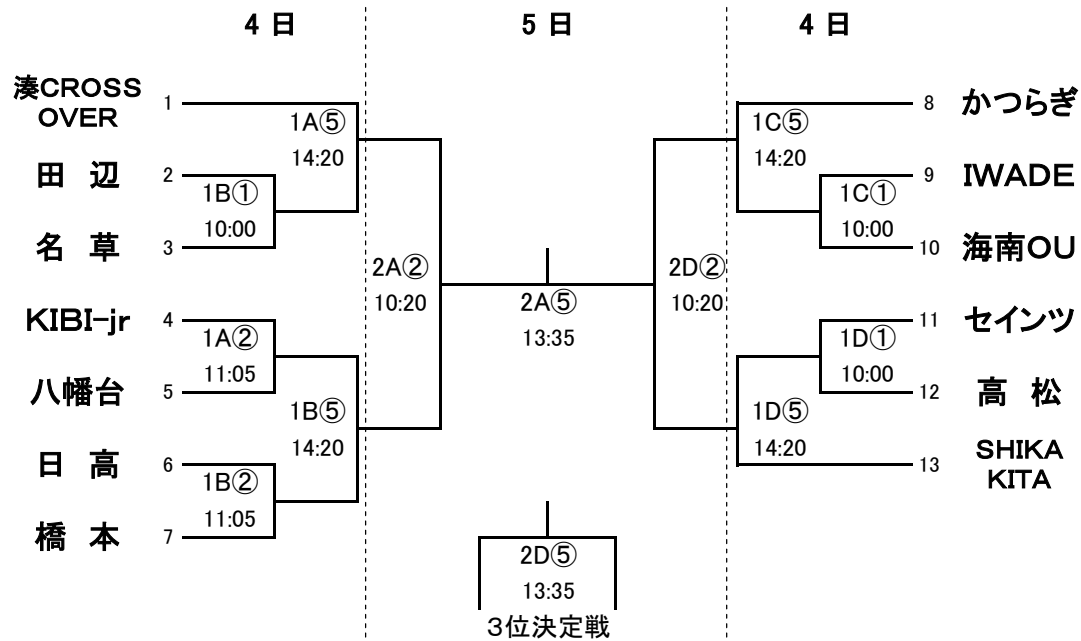

組 合 せ

< 男子の部 >

< 女子の部 >

< 交流戦 >

5 日

2A①~2D①
9:15

2B②・2C②
10:20

2B③・2C③
11:25

2A④~2D④
12:30