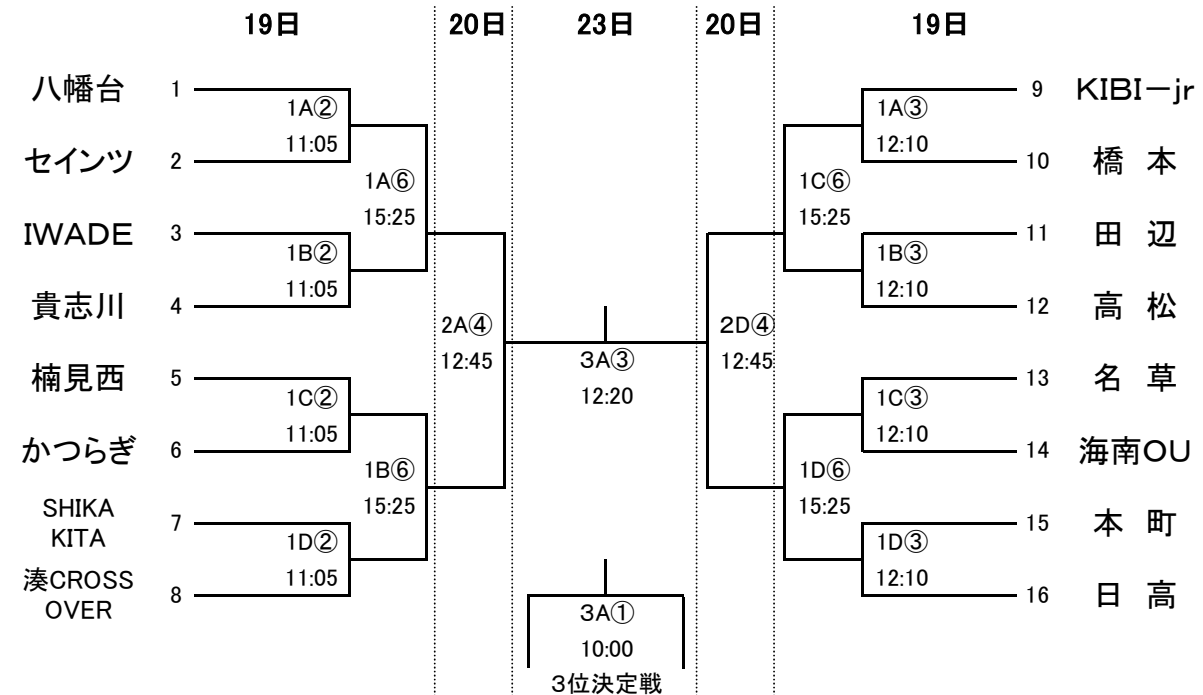

# 組 合 せ

## <男子の部>

## <女子の部>

## <交流戦>

20日 9時30分～、11時40分～、12時45分～、13時50分～