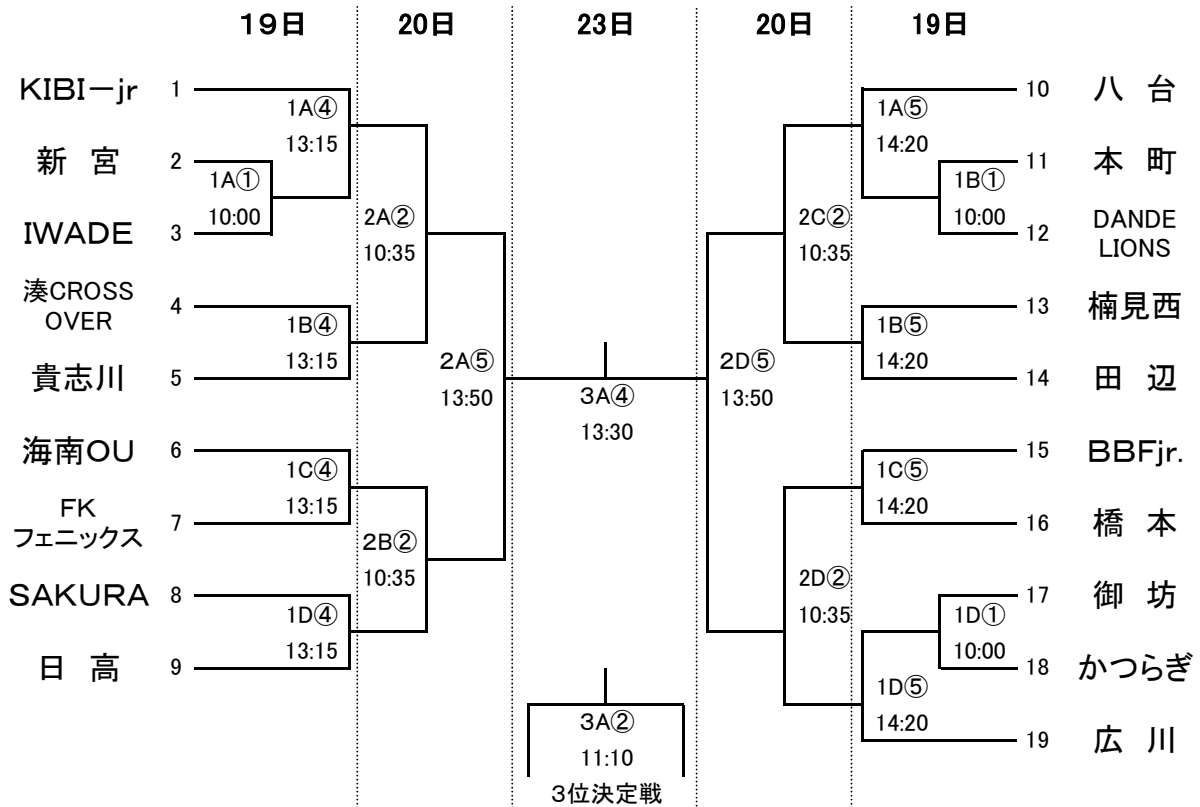

# 組 合 せ

## <男子の部>

## <女子の部>

## <交流戦>

20日 9時30分～、11時40分～、12時45分～、13時50分～