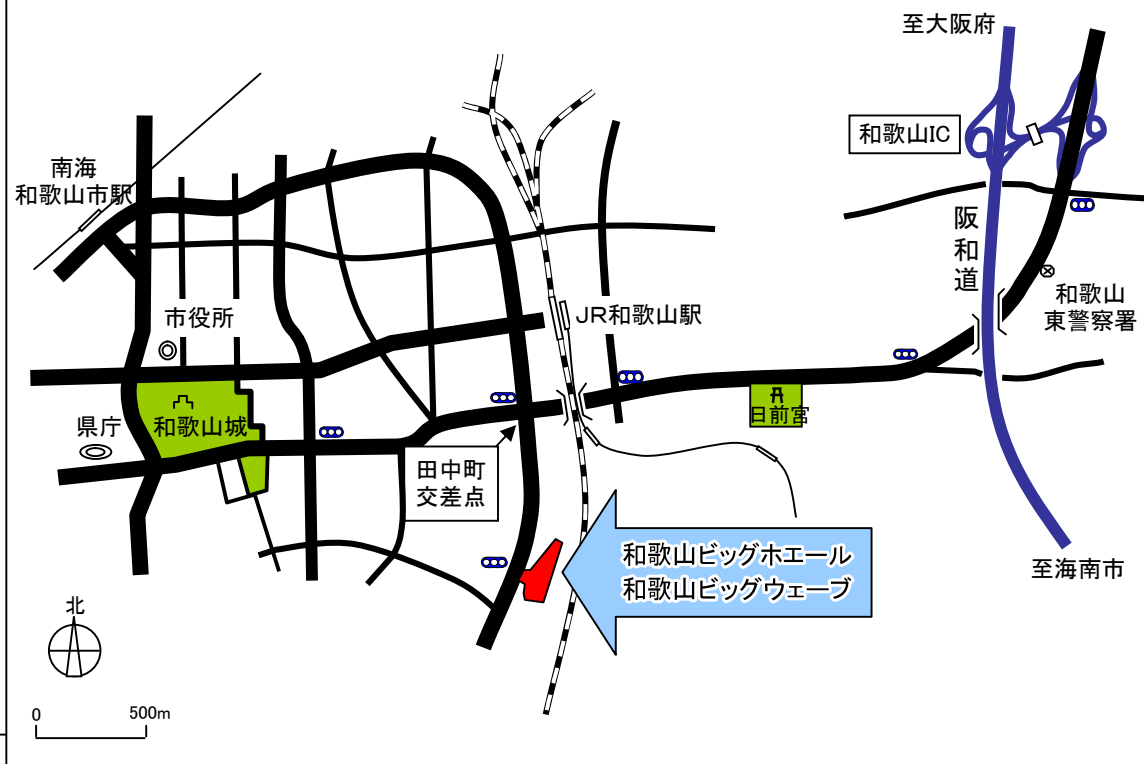

和歌山ビッグホエール 和歌山ビッグウェーブ

アクセス

和歌山ビッグホエール・和歌山ビッグウェーブ

住所 〒640-8462 和歌山市手平2丁目1-1
 電話 073-433-0035
 FAX 073-433-4181

JR和歌山駅から

徒歩・・・【約20分】

バス利用・・・【約5分】

- ①番線のりば 新手平経由海南藤白浜行き
 又はマリーナシティ、又は医大病院行き
 <鳴滝団地行きを除く>
 『北出島』停留所下車すぐ

南海和歌山市駅から

バス利用・・・【約20分】

- ⑤番線のりば ブラクリ丁・和歌山駅経由海南藤白浜行き
 又はマリーナシティ、又は医大病院行き

タクシー利用・・・【約20分】

駐車料金

普通自動車・・・100円/50分