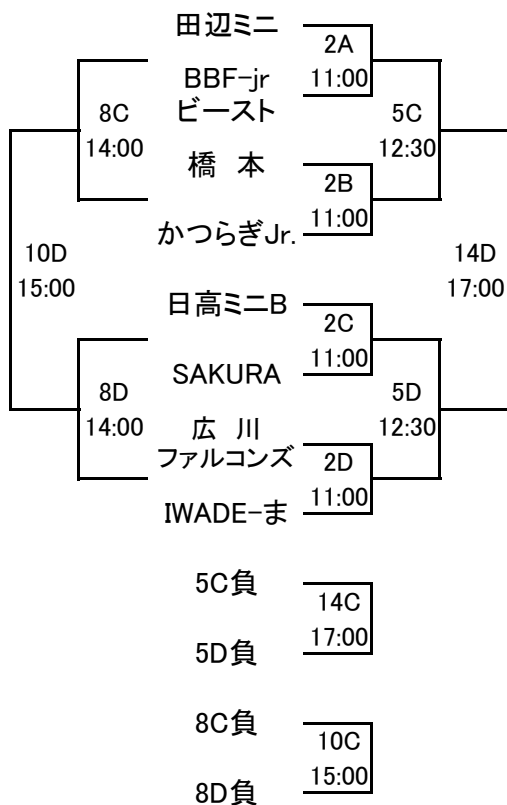

第6回 和歌山県フレッシュミニバスケットボール大会 組合せ

【男子-1 トーナメント】

【男子-3 リーグ】

	IWADE-や	KIBI-1	広川 レッズ	海南OU
IWADE-や		4A 12:00	7A 13:30	12A 16:00
KIBI-1	4A 12:00		12B 16:00	7B 13:30
広川 レッズ	7A 13:30	12B 16:00		9A 14:30
海南OU	12A 16:00	7B 13:30	9A 14:30	

【男子-2 トーナメント】

【女子-1 トーナメント】

【女子-2a リーグ】

	貴志川	海南OU	田辺ミニB
貴志川		4B 12:00	7C 13:30
海南OU	4B 12:00		9B 14:30
田辺ミニB	7C 13:30	9B 14:30	

【女子-2b リーグ】

	KIBI	高松 Honeys	日高ミニ
KIBI		4C 12:00	7D 13:30
高松 Honeys	4D 12:00		9C 14:30
日高ミニ	7D 13:30	9D 14:30	

【女子-2 リーグ順位戦】

- 2a-1位 11A 15:30
- 2b-1位
- 2a-2位 11D 15:30
- 2b-2位
- 2a-3位 11B 15:30
- 2b-3位