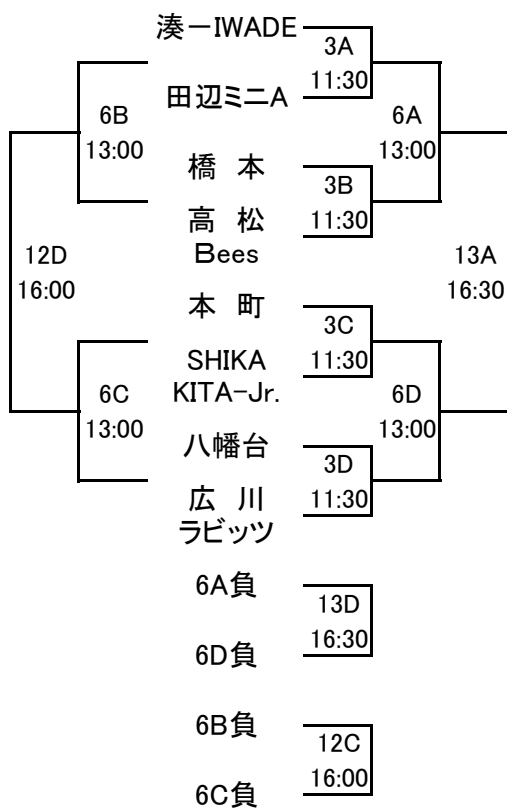

第6回 和歌山県フレッシュミニバスケットボール大会 組合せ

【男子-1 トーナメント】

【男子-3 リーグ】

	IWADE-や	KIBI-1	広川 レッズ	海南OU
IWADE-や		4A 12:00	7A 13:30	12A 16:00
KIBI-1	4A 12:00		12B 16:00	7B 13:30
広川 レッズ	7A 13:30	12B 16:00		9A 14:30
海南OU	12A 16:00	7B 13:30	9A 14:30	

【男子-2 トーナメント】

【女子-1 トーナメント】

【女子-2a リーグ】

	貴志川	海南OU	田辺ミニB
貴志川		4B 12:00	7C 13:30
海南OU	4B 12:00		9B 14:30
田辺ミニB	7C 13:30	9B 14:30	

【女子-2b リーグ】

	KIBI	高松 Honeys	日高ミニ
KIBI		4C 12:00	7D 13:30
高松 Honeys	4D 12:00		9C 14:30
日高ミニ	7D 13:30	9D 14:30	

【女子-2 リーグ順位戦】

- 2a-1位 11A 15:30
- 2b-1位
- 2a-2位 11D 15:30
- 2b-2位
- 2a-3位 11B 15:30
- 2b-3位