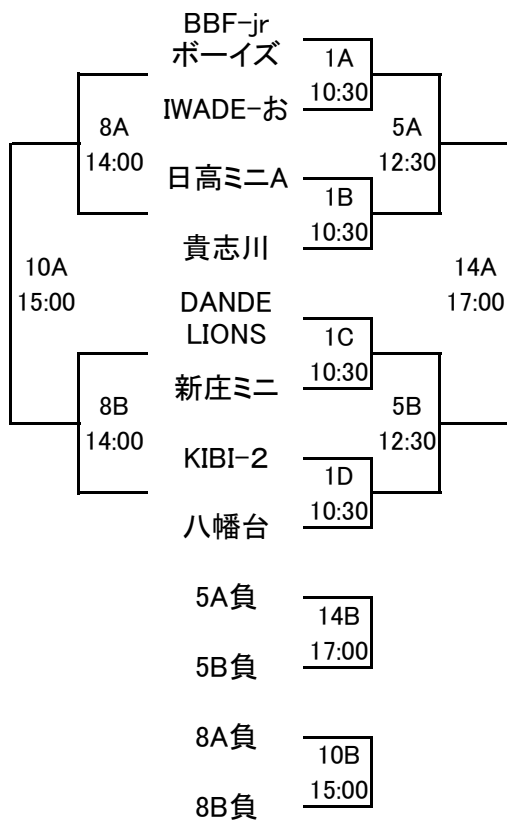

第6回 和歌山県フレッシュミニバスケットボール大会 組合せ

【男子-1 トーナメント】

【男子-3 リーグ】

	IWADE-や	KIBI-1	広川 レッズ	海南OU
IWADE-や		4A 12:00	7A 13:30	12A 16:00
KIBI-1	4A 12:00		12B 16:00	7B 13:30
広川 レッズ	7A 13:30	12B 16:00		9A 14:30
海南OU	12A 16:00	7B 13:30	9A 14:30	

【男子-2 トーナメント】

【女子-1 トーナメント】

【女子-2a リーグ】

	貴志川	海南OU	田辺ミニB
貴志川		4B 12:00	7C 13:30
海南OU	4B 12:00		9B 14:30
田辺ミニB	7C 13:30	9B 14:30	

【女子-2b リーグ】

	KIBI	高松 Honeys	日高ミニ
KIBI		4C 12:00	7D 13:30
高松 Honeys	4D 12:00		9C 14:30
日高ミニ	7D 13:30	9D 14:30	

【女子-2 リーグ順位戦】

- 2a-1位 11A 15:30
- 2b-1位
- 2a-2位 11D 15:30
- 2b-2位
- 2a-3位 11B 15:30
- 2b-3位