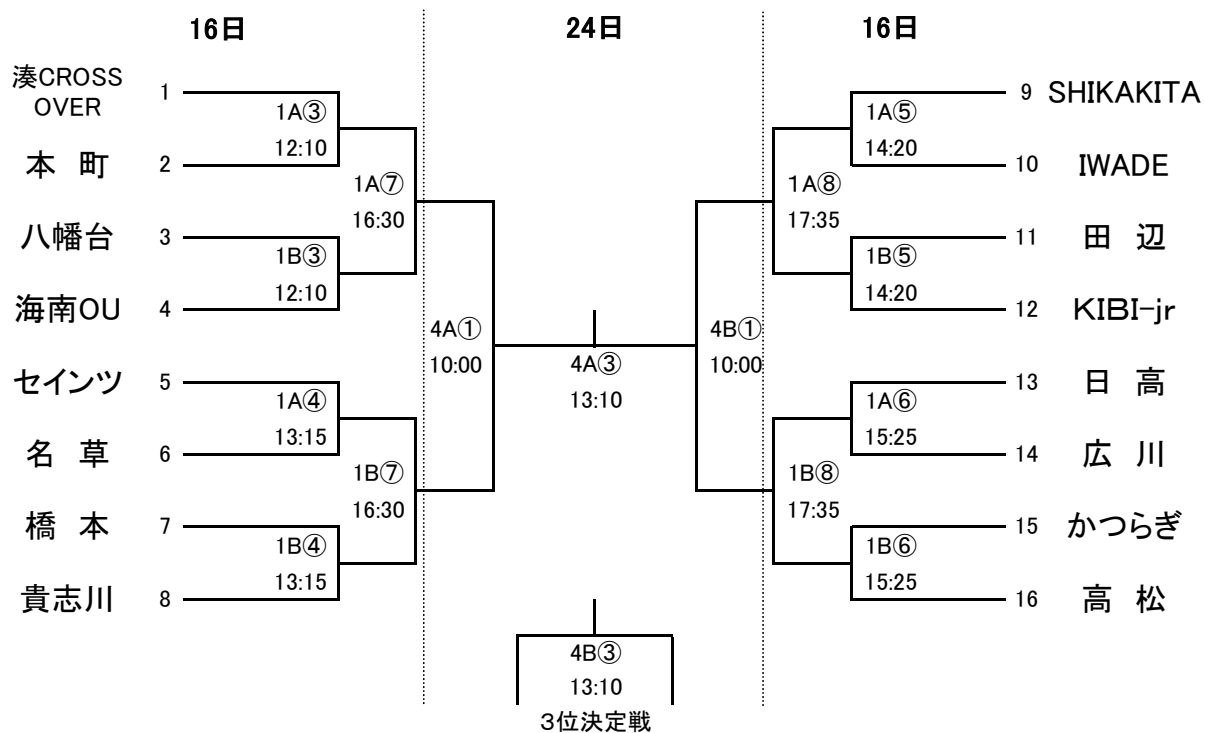

組 合 せ

<男子の部>

<女子の部>

<交流戦>

23日10時～、11時5分～、12時10分～、13時15分～、14時20分～