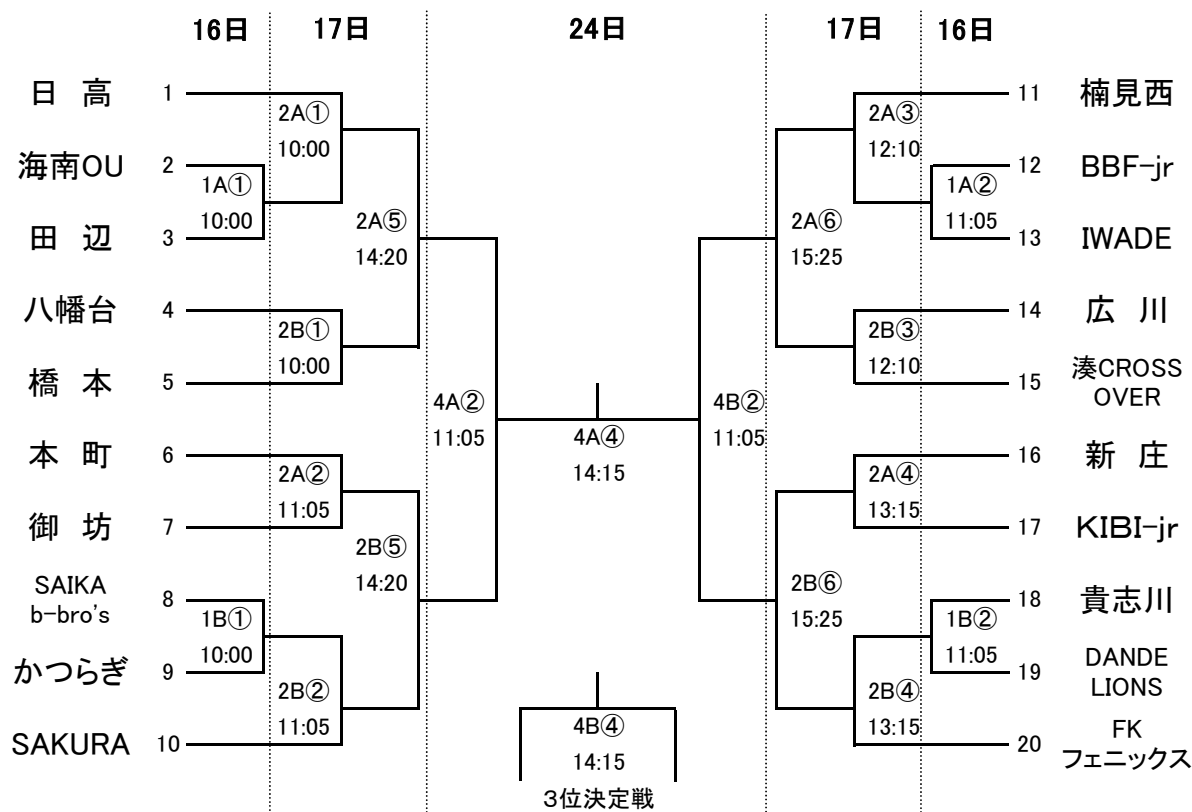

組 合 せ

<男子の部>

<女子の部>

<交流戦>

23日10時～、11時5分～、12時10分～、13時15分～、14時20分～