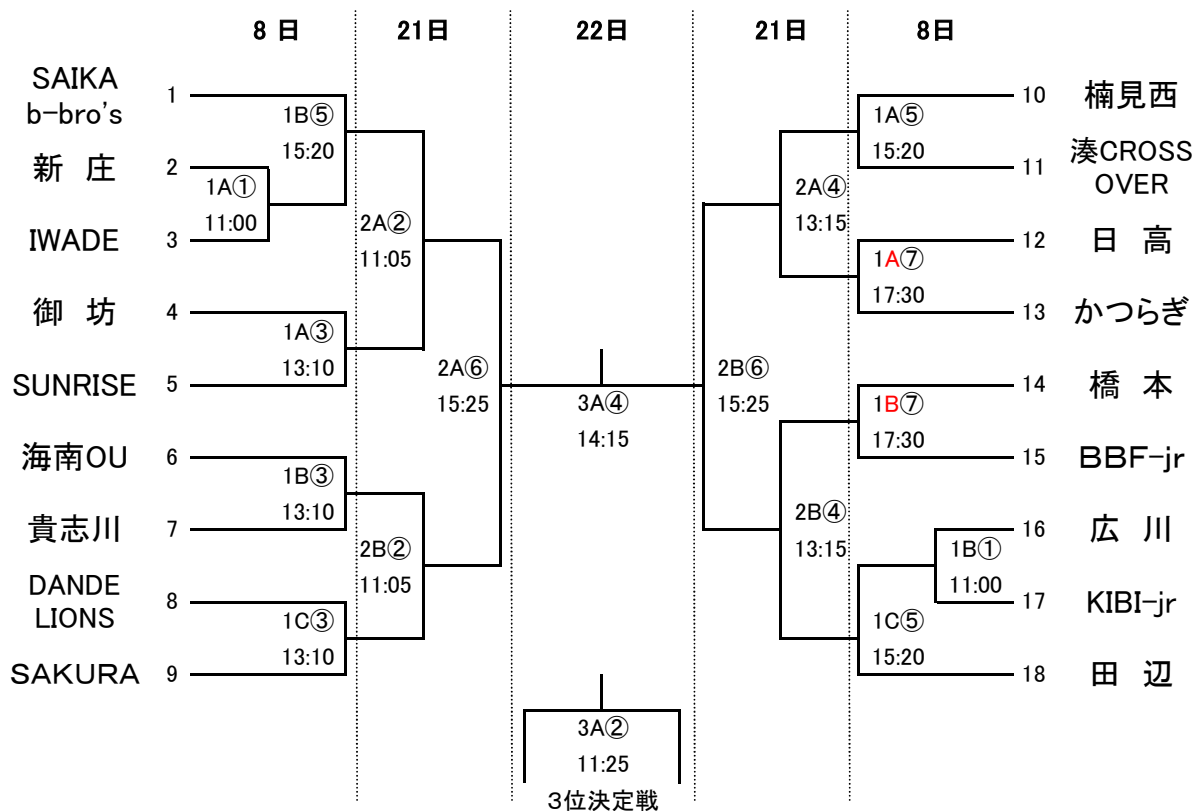

組 合 せ

<男子の部>

7/1訂正: 日高対かつらぎ、橋本対BBFの試合コート

<女子の部>