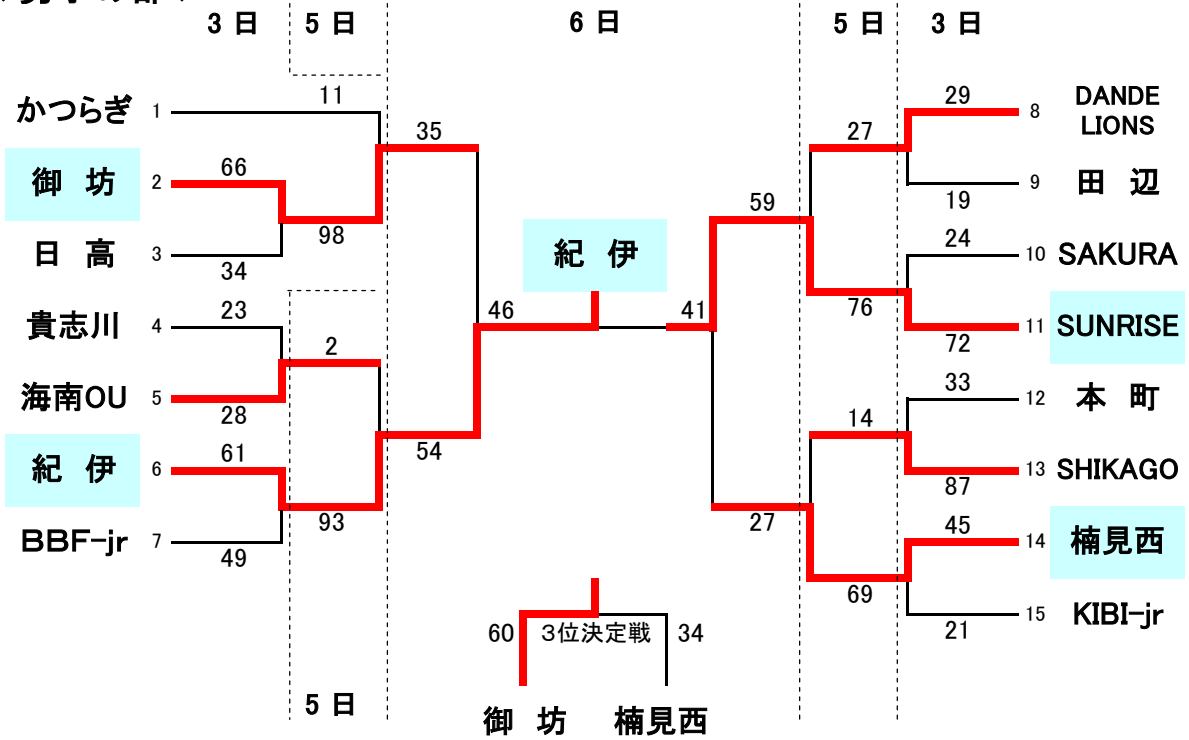

< 男子の部 >

優勝: 紀伊 準優勝: SUNRISE 3位: 御坊 4位: 楠見西

< 女子の部 >

優勝: SUNRISE 準優勝: 湊CROSSOVER 3位: 紀伊 4位: HONMACHI