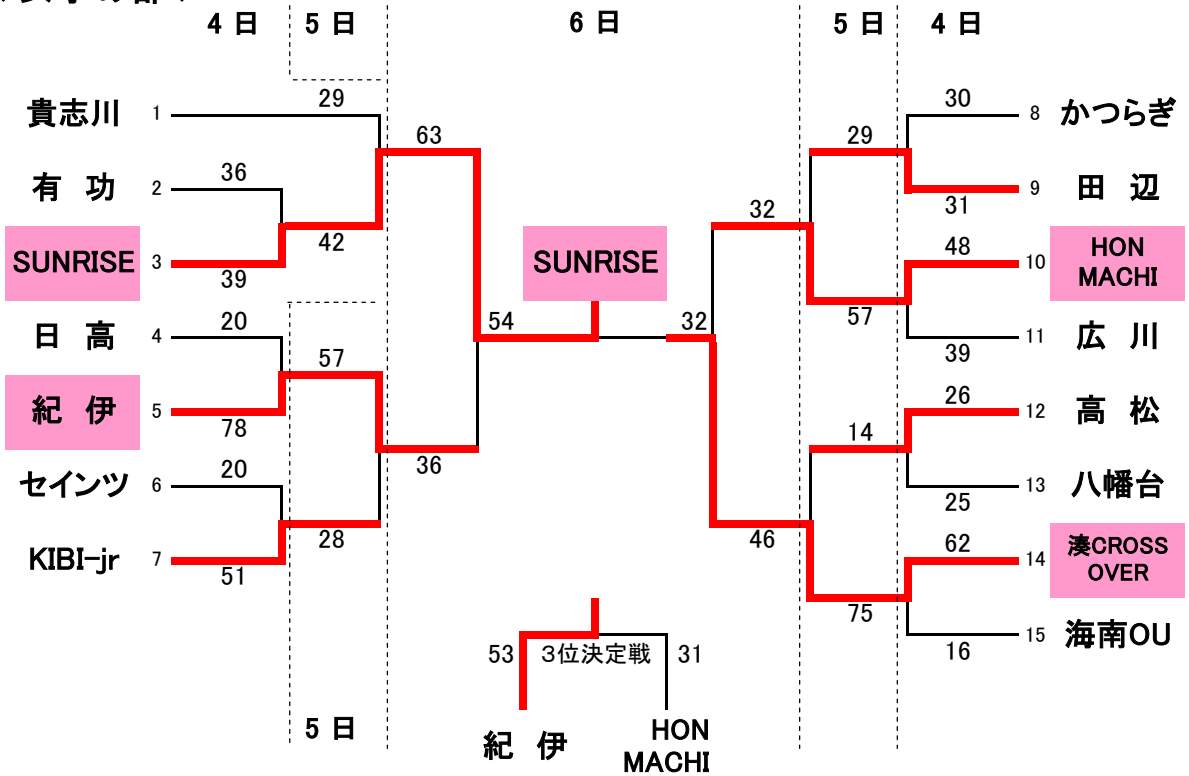

< 男子の部 >

優勝: 紀伊 準優勝: SUNRISE 3位: 御坊 4位: 楠見西

< 女子の部 >

優勝: SUNRISE 準優勝: 湊CROSSOVER 3位: 紀伊 4位: HONMACHI